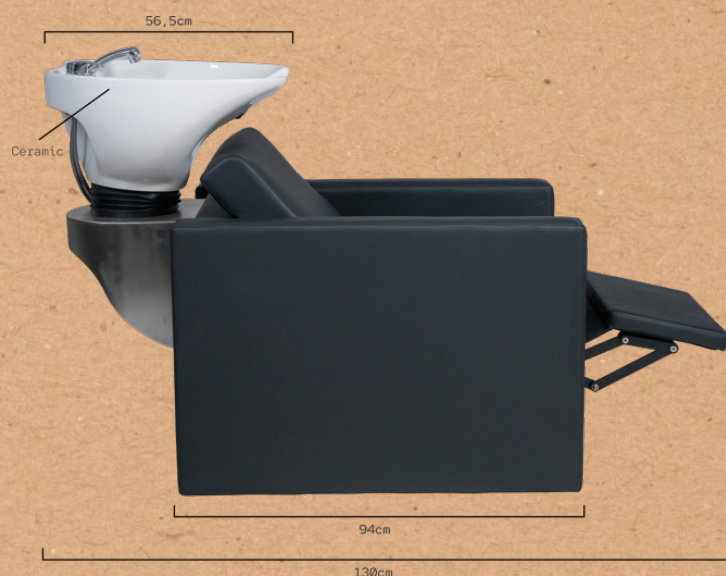

RIPPLE

LAVACABEZAS REF. RZMW011.A12

Sillón con lavacabezas ideal para la comodidad del cliente en tratamientos de cierta duración. Mueble con estructura interior metálica. El asiento y el respaldo incorporan muelles para mayor comodidad. El respaldo lleva acolchado extra en la zona lumbar. Pica cerámica profunda en negro o blanco que se ajusta con un basculante. Grifería monocromada de calidad con tubería de acero inoxidable. Ducha cromada con tubería de poliamida. Desagüe de acero inoxidable. Respaldo desmontable sin herramientas para una fácil instalación. Tapizado negro de alta calidad.

ERGONOMÍA

Curvatura de la pica por la parte posterior para permitir una mejor postura al profesional.

FÁCIL INSTALACIÓN

Respaldo desmontable fácilmente y sin herramientas para acceder a la grifería.

CALIDAD DE LOS COMPONENTES

Grifería monomando y basculante de calidad; ducha cromada de poliamida. Uso silencioso.

Medidas: 94x94x98.5 cm
Peso: 69 kg
Tapizado: PVC

RIPPLE

SHAMPOO UNIT REF. RZMW011.A12

Shampoo chair with shampoo bowl, ideal for customer comfort during longer treatments. Equipped with metal inner structure. The seat and backrest are provided with springs for greater comfort. The backrest has extra padding in the lumbar area. Deep ceramic basin in black or white adjusted by a tilting mechanism. Quality chrome-plated plumbing with stainless steel pipes. Chrome shower with polyamide pipe. Stainless steel drain. Tool-free removable backrest for easy installation. High-quality black upholstery.