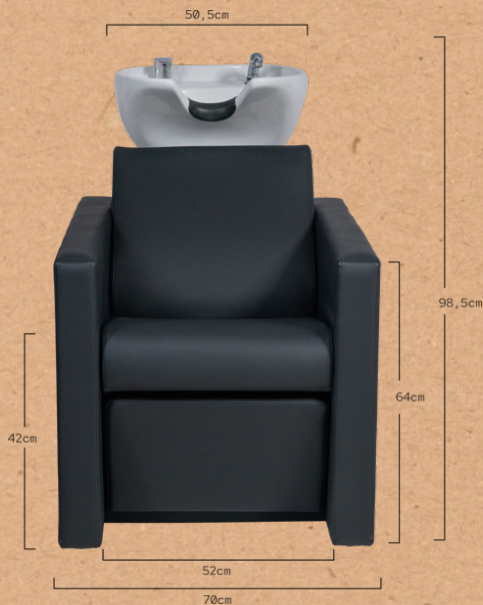

Grifería monomando y basculante de calidad; ducha cromada de poliamida. Uso silencioso.

Medidas: 94x94x98.5 cm
Peso: 69 kg
Tapizado: PVC

RIPPLE

SHAMPOO UNIT REF. RZMW011.A12

Shampoo chair with shampoo bowl, ideal for customer comfort during longer treatments. Equipped with metal inner structure. The seat and backrest are provided with springs for greater comfort. The backrest has extra padding in the lumbar area. Deep ceramic basin in black or white adjusted by a tilting mechanism. Quality chrome-plated plumbing with stainless steel pipes. Chrome shower with polyamide pipe. Stainless steel drain. Tool-free removable backrest for easy installation. High-quality black upholstery.

High-quality tilting mechanism and single-lever faucet, chromeplated shower with extensible polyamide and steel hose for quieter operation.

Size: 94x94x98.5 cm
Weight: 69 kg
Upholstery: PVC

RIPPLE

BAC DE LAVAGE REF. RZMW011.A12

Fauteuil avec bac à shampooing, idéal pour le confort du client lors de traitements plus longs. Le meuble présente une structure intérieure métallique. Le siège et le dossier intègrent des ressorts pour plus de confort. Rembourrage supplémentaire sur la région lombaire. Cuvette en céramique blanche ou noire profonde et basculante. Robinetterie chromée de qualité avec tuyauterie en acier inoxydable. Douche chromée avec tuyauterie en polyamide. Système de drainage en acier inoxydable. Dossier amovible sans outils pour une installation facile. Revêtement en noir de haute qualité.

QUALITÉ DES COMPOSANTS

Mécanisme d'inclinaison et robinet monocommande de haute qualité. Douchette chromée avec tuyau extensible en polyamide et en acier. Système silencieux,

Taille: 94x94x98.5 cm
Poids: 69 kg
Revêtement: PVC