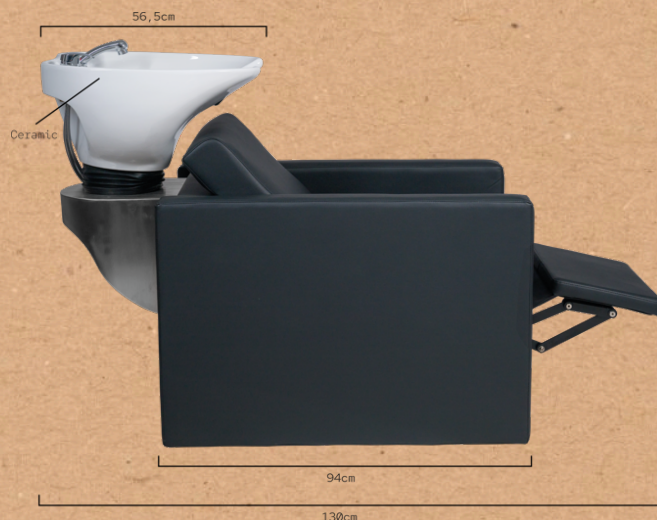

Fauteuil avec bac à shampooing, idéal pour le confort du client lors de traitements plus longs. Le meuble présente une structure intérieure métallique. Le siège et le dossier intègrent des ressorts pour plus de confort. Rembourrage supplémentaire sur la région lombaire. Cuvette en céramique blanche ou noire profonde et basculante. Robinetterie chromée de qualité avec tuyauterie en acier inoxydable. Douche chromée avec tuyauterie en polyamide. Système de drainage en acier inoxydable. Dossier amovible sans outils pour une installation facile. Revêtement en noir de haute qualité.

ERGONOMIE

Cuvette courbée à la partie arrière ce qui permet au professionnel de rester proche du client en garantissant la meilleure posture debout de travail.

FACILE À INSTALLER

Dossier amovible facilitant l'installation et les raccordements. Aucun outil requis.

QUALITÉ DES COMPOSANTS

Mécanisme d'inclinaison et robinet monocommande de haute qualité. Douchette chromée avec tuyau extensible en polyamide et en acier. Système silencieux,

Taille: 94x94x98.5 cm
Poids: 69 kg
Revêtement: PVC

RIPPLE

LAVATESTA REF. RZMW011.A12

Lavatesta ideale per il comfort del cliente durante trattamenti più lunghi. Mobile con struttura interna in metallo. La seduta e lo schienale incorporano molle per un maggiore comfort. Lo schienale è dotato di imbottitura extra nella zona lombare. Lavabo ceramico profondo in bianco o nero regolabile con meccanismo basculante. Rubinetteria cromata di qualità con tubi in acciaio inox. Doccia cromata con tubo in poliammide. Scarico in acciaio inox. Schienale removibile senza attrezzi per un'installazione facile. Rivestimento nero di alta qualità.