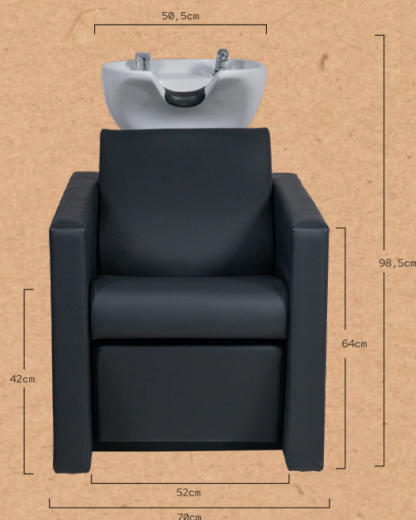

Grifería monomando y basculante de calidad; ducha cromada de poliamida. Uso silencioso.

Medidas: 94x94x98.5 cm
Peso: 69 kg
Tapizado: PVC

RIPPLE

SHAMPOO UNIT REF. RZMW011.A12

Shampoo chair with shampoo bowl, ideal for customer comfort during longer treatments. Equipped with metal inner structure. The seat and backrest are provided with springs for greater comfort. The backrest has extra padding in the lumbar area. Deep ceramic basin in black or white adjusted by a tilting mechanism. Quality chrome-plated plumbing with stainless steel pipes. Chrome shower with polyamide pipe. Stainless steel drain. Tool-free removable backrest for easy installation. High-quality black upholstery.

QUALITÉ DES COMPOSANTS

Mécanisme d'inclinaison et robinet monocommande de haute qualité. Douchette chromée avec tuyau extensible en polyamide et en acier. Système silencieux,

Taille: 94x94x98.5 cm
Poids: 69 kg
Revêtement: PVC

RIPPLE

LAVATESTA REF. RZMW011.A12

Lavatesta ideale per il comfort del cliente durante trattamenti più lunghi. Mobile con struttura interna in metallo. La seduta e lo schienale incorporano molle per un maggiore comfort. Lo schienale è dotato di imbottitura extra nella zona lombare. Lavabo ceramico profondo in bianco o nero regolabile con meccanismo basculante. Rubinetteria cromata di qualità con tubi in acciaio inox. Doccia cromata con tubo in poliammide. Scarico in acciaio inox. Schienale removibile senza attrezzi per un'installazione facile. Rivestimento nero di alta qualità.