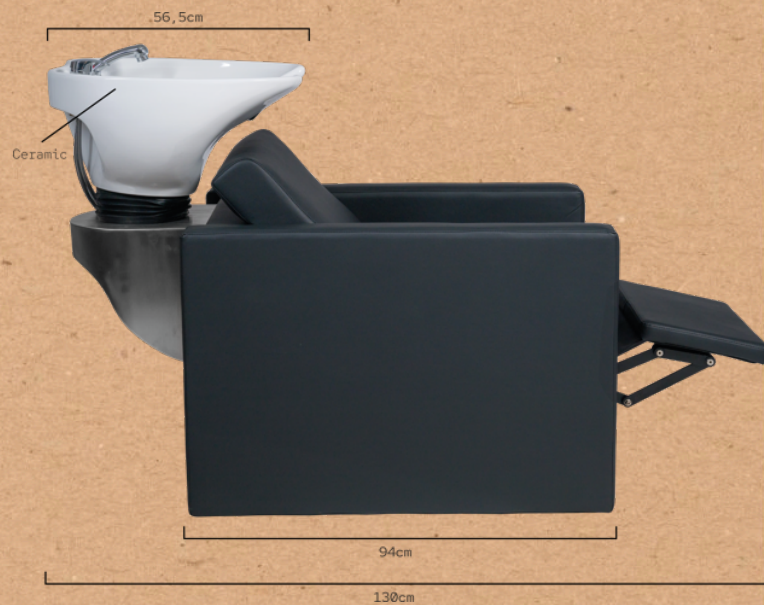

Grifería monomando y basculante de calidad; ducha cromada de poliamida. Uso silencioso.

Medidas: 94x94x98.5 cm
Peso: 69 kg
Tapizado: PVC

RIPPLE

SHAMPOO UNIT REF. RZMW011.A12

Shampoo chair with shampoo bowl, ideal for customer comfort during longer treatments. Equipped with metal inner structure. The seat and backrest are provided with springs for greater comfort. The backrest has extra padding in the lumbar area. Deep ceramic basin in black or white adjusted by a tilting mechanism. Quality chrome-plated plumbing with stainless steel pipes. Chrome shower with polyamide pipe. Stainless steel drain. Tool-free removable backrest for easy installation. High-quality black upholstery.

ERGONOMICS

Deep sink. Curved design on the back of the sink to improve the posture of the professional,

EASY INSTALLATION

Detachable tool-free backrest for easy installation of the water components

QUALITY COMPONENTS

High-quality tilting mechanism and single-lever faucet, chromeplated shower with extensible polyamide and steel hose for quieter operation.

Size: 94x94x98.5 cm
Weight: 69 kg
Upholstery: PVC

RIPPLE

BAC DE LAVAGE REF. RZMW011.A12

Fauteuil avec bac à shampooing, idéal pour le confort du client lors de traitements plus longs. Le meuble présente une structure intérieure métallique. Le siège et le dossier intègrent des ressorts pour plus de confort. Rembourrage supplémentaire sur la région lombaire. Cuvette en céramique blanche ou noire profonde et basculante. Robinetterie chromée de qualité avec tuyauterie en acier inoxydable. Douche chromée avec tuyauterie en polyamide. Système de drainage en acier inoxydable. Dossier amovible sans outils pour une installation facile. Revêtement en noir de haute qualité.