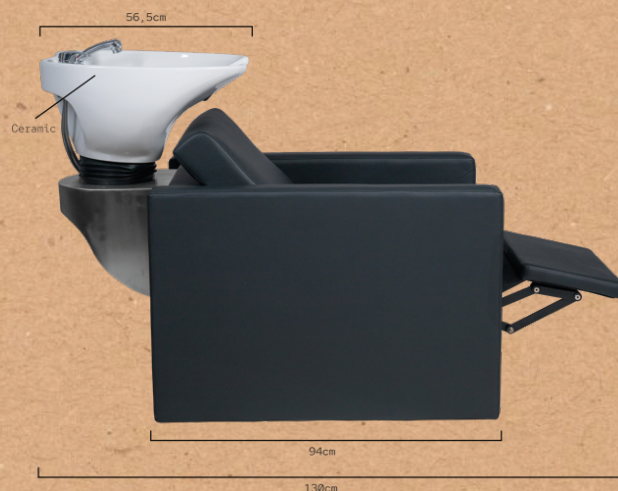

QUALITÉ DES COMPOSANTS

Mécanisme d'inclinaison et robinet monocommande de haute qualité. Douchette chromée avec tuyau extensible en polyamide et en acier. Système silencieux,

Taille: 94x94x98.5 cm
Poids: 69 kg
Revêtement: PVC

QUALITÀ DEI COMPONENTI

Meccanismo basculante e rubinetto monocomando di qualità, doccia cromata con tubo estensibile in poliammide e acciaio, più silenziosa.

Dimensione: 94x94x98.5 cm
Peso: 69 kg
Rivestimento: PVC

ERGONOMIE

Tiefes Waschbecken. Gebogenes Design auf der Rückseite des Waschbeckens, um die Körperhaltung zu verbessern, Haltung des Profis zu verbessern.

EINFACHE INSTALLATION

Werkzeuglose, abnehmbare Rückenlehne für einfache Installation der Wasserkomponenten.

QUALITÄTSKOMPONENTEN

Hochwertiger Kippmechanismus und Einhebelmischer, verchromte Dusche mit ausziehbarem Polyamid- und Stahlschlauch für leiseren Betrieb.

Größe: 94x94x98.5 cm
Gewicht: 69 kg
Polsterung: PVC