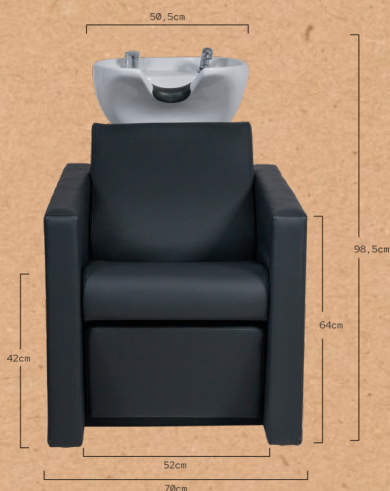

QUALITÉ DES COMPOSANTS

Mécanisme d'inclinaison et robinet monocommande de haute qualité. Douchette chromée avec tuyau extensible en polyamide et en acier. Système silencieux,

Taille: 94x94x98.5 cm
Poids: 69 kg
Revêtement: PVC

QUALITÀ DEI COMPONENTI

Meccanismo basculante e rubinetto monocomando di qualità, doccia cromata con tubo estensibile in poliammide e acciaio, più silenziosa.

Dimensione: 94x94x98.5 cm
Peso: 69 kg
Rivestimento: PVC

ERGONOMIE

Tiefes Waschbecken. Gebogenes Design auf der Rückseite des Waschbeckens, um die Körperhaltung zu verbessern, Haltung des Profis zu verbessern.

EINFACHE INSTALLATION

Werkzeuglose, abnehmbare Rückenlehne für einfache Installation der Wasserkomponenten.

QUALITÄTSKOMPONENTEN

Hochwertiger Kippmechanismus und Einhebelmischer, verchromte Dusche mit ausziehbarem Polyamid- und Stahlschlauch für leiseren Betrieb.

Größe: 94x94x98.5 cm
Gewicht: 69 kg
Polsterung: PVC