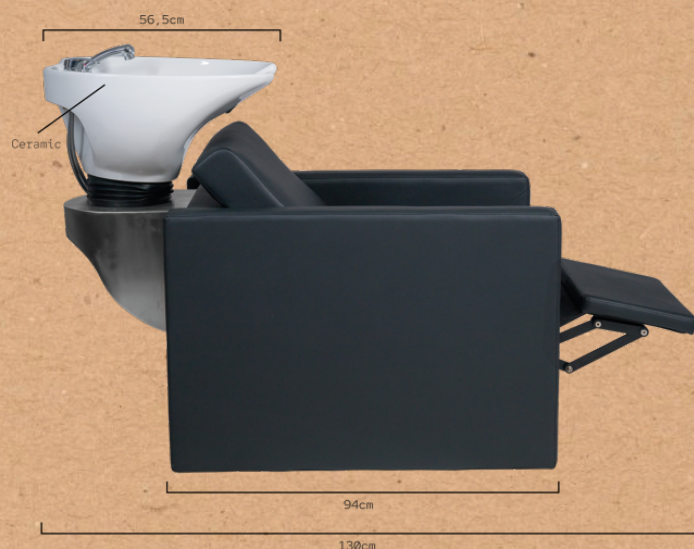

QUALITÉ DES COMPOSANTS

Mécanisme d'inclinaison et robinet monocommande de haute qualité. Douchette chromée avec tuyau extensible en polyamide et en acier. Système silencieux,

Taille: 94x94x98.5 cm
Poids: 69 kg
Revêtement: PVC

RIPPLE

LAVATESTA REF. RZMW011.A12

Lavatesta ideale per il comfort del cliente durante trattamenti più lunghi. Mobile con struttura interna in metallo. La seduta e lo schienale incorporano molle per un maggiore comfort. Lo schienale è dotato di imbottitura extra nella zona lombare. Lavabo ceramico profondo in bianco o nero regolabile con meccanismo basculante. Rubinetteria cromata di qualità con tubi in acciaio inox. Doccia cromata con tubo in poliammide. Scarico in acciaio inox. Schienale removibile senza attrezzi per un'installazione facile. Rivestimento nero di alta qualità.

ERGONOMIA

Lavandino profondo. Curvatura del lavandino nella parte posteriore per consentire una migliore postura al professionista.

FACILE DA INSTALLARE

Schienale removibile facilmente e senza utensili per accedere alla rubinetteria.

QUALITÀ DEI COMPONENTI

Meccanismo basculante e rubinetto monocomando di qualità, doccia cromata con tubo estensibile in poliammide e acciaio, più silenziosa.

Dimensione: 94x94x98.5 cm
Peso: 69 kg
Rivestimento: PVC