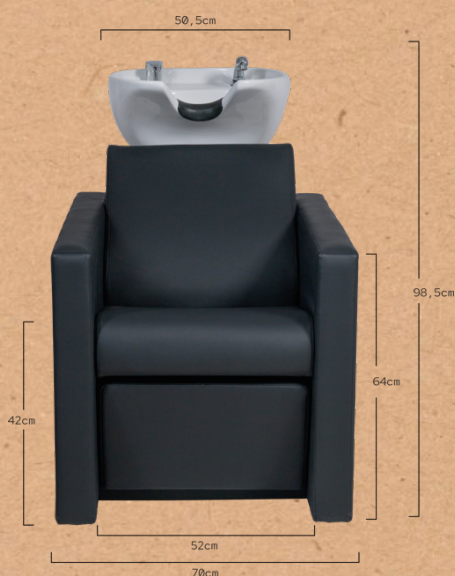

RIPPLE

LAVACABEZAS REF. RZMW011.A12

Sillón con lavacabezas ideal para la comodidad del cliente en tratamientos de cierta duración. Mueble con estructura interior metálica. El asiento y el respaldo incorporan muelles para mayor comodidad. El respaldo lleva acolchado extra en la zona lumbar. Pica cerámica profunda en negro o blanco que se ajusta con un basculante. Grifería monocromada de calidad con tubería de acero inoxidable. Ducha cromada con tubería de poliamida. Desagüe de acero inoxidable. Respaldo desmontable sin herramientas para una fácil instalación. Tapizado negro de alta calidad.

Grifería monomando y basculante de calidad; ducha cromada de poliamida. Uso silencioso.

Medidas: 94x94x98.5 cm
Peso: 69 kg
Tapizado: PVC

RIPPLE

SHAMPOO UNIT REF. RZMW011.A12

Shampoo chair with shampoo bowl, ideal for customer comfort during longer treatments. Equipped with metal inner structure. The seat and backrest are provided with springs for greater comfort. The backrest has extra padding in the lumbar area. Deep ceramic basin in black or white adjusted by a tilting mechanism. Quality chrome-plated plumbing with stainless steel pipes. Chrome shower with polyamide pipe. Stainless steel drain. Tool-free removable backrest for easy installation. High-quality black upholstery.

High-quality tilting mechanism and single-lever faucet, chromeplated shower with extensible polyamide and steel hose for quieter operation.

Size: 94x94x98.5 cm
Weight: 69 kg
Upholstery: PVC

RIPPLE

BAC DE LAVAGE REF. RZMW011.A12

QUALITÄTSKOMPONENTEN

Hochwertiger Kippmechanismus und Einhebelmischer, verchromte Dusche mit ausziehbarem Polyamid- und Stahlschlauch für leiseren Betrieb.

Größe: 94x94x98.5 cm
Gewicht: 69 kg
Polsterung: PVC