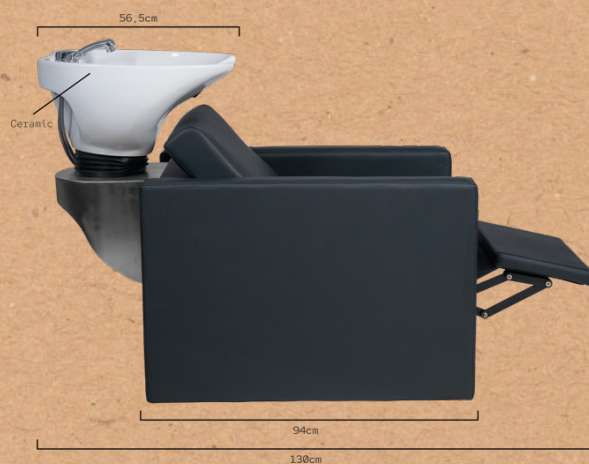

Taille: 94x130x98.5 cm
Poids: 75 kg
Revêtement: PVC

RIPPLE+

LAVATESTA REF. RZMW010.A12

Lavatesta con poggiatesta reclinabile elettricamente, con pulsantiera integrata, progettato per il comfort totale del cliente durante trattamenti più lunghi. Mobile con struttura interna in metallo. La seduta e lo schienale sono dotati di molle per un comfort aggiuntivo. Imbottitura extra nella zona lombare dello schienale. Lavello profondo in ceramica, disponibile in nero o bianco, regolabile con meccanismo basculante. Rubinetteria monocromatica di alta qualità con tubazioni in acciaio inossidabile, doccia cromata con tubazione in poliammide e scarico in acciaio inossidabile. Schienale rimovibile senza attrezzi per un'installazione facile. Rivestimento nero di alta qualità.

ERGONOMIA

Poggiatesta reclinabile ad azionamento manuale

FACILE DA INSTALLARE

Schienale removibile facilmente e senza utensili per accedere alla rubinetteria.

QUALITÀ DEI COMPONENTI

Meccanismo basculante e rubinetto monocomando di qualità, doccia cromata con tubo estensibile in poliammide e acciaio, più silenziosa.

Dimensione: 94x130x98.5 cm
Peso: 75 kg
Rivestimento: PVC

RIPPLE+

WASCHANLAGE REF. RZMW010.A12

Shampoo-Stuhl mit klappbarer Fußstütze, die durch einen integrierten manuellen Hebel bedient wird, ideal für den Komfort des Kunden bei längeren Behandlungen. Möbel mit metallischer Innenstruktur. Der Sitz und die Rückenlehne sind mit Federn für mehr Komfort ausgestattet. Die Rückenlehne verfügt über zusätzliche Polsterung im Lendenbereich. Tiefes Keramikbecken in Weiß oder Schwarz, das mit einem Neigemechanismus angepasst werden kann. Hochwertige verchromte Sanitärinstallation mit Edelstahlrohren. Verchromte Dusche mit Polyamidrohr. Edelstahlabfluss. Werkzeugfreie abnehmbare Rückenlehne für eine einfache Installation. Hochwertige schwarze Polsterung.