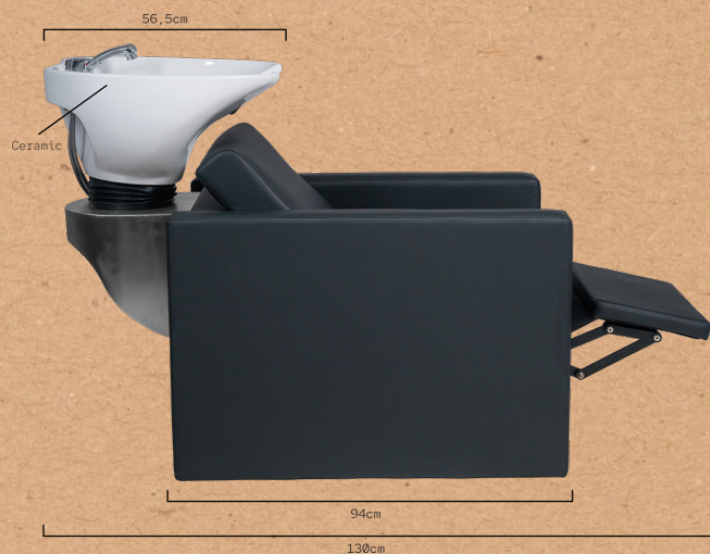

Medidas: 94x130x98.5 cm
Peso: 75 kg
Tapizado: PVC

RIPPLE+

SHAMPOO UNIT REF. RZMW010.A12

Shampoo chair with foldable footrest operated by an integrated manual lever, ideal for customer comfort during longer treatments. Equipped with metal inner structure. The seat and backrest are provided with springs for greater comfort. The backrest has extra padding in the lumbar area. Deep ceramic basin in white or black adjusted by a tilting mechanism. Quality chrome-plated plumbing with stainless steel pipes. Chrome shower with polyamide pipe. Stainless steel drain. Tool-free removable backrest for easy installation. High-quality black upholstery.

Size: 94x130x98.5 cm
Weight: 75 kg
Upholstery: PVC

RIPPLE+

BAC DE LAVAGE REF. RZMW010.A12

Fauteuil avec bac à shampooing avec repose-pieds pliable actionné par un levier manuel intégré, idéal pour le confort du client lors de traitements plus longs. Le meuble présente une structure intérieure métallique. Le siège et le dossier intègrent des ressorts pour plus de confort. Rembourrage supplémentaire sur la région lombaire. Cuvette en céramique blanche ou noire profonde et basculante. Robinetterie chromée de qualité avec tuyauterie en acier inoxydable. Douche chromée avec tuyauterie en polyamide. Système de drainage en acier inoxydable. Dossier amovible sans outils pour une installation facile. Revêtement en noir de haute qualité