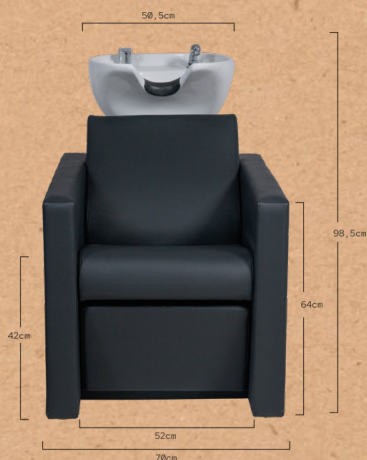

Taille: 94x130x98.5 cm
Poids: 75 kg
Revêtement: PVC

RIPPLE+

LAVATESTA REF. RZMW010.A12

Lavatesta con poggiatesta reclinabile elettricamente, con pulsantiera integrata, progettato per il comfort totale del cliente durante trattamenti più lunghi. Mobile con struttura interna in metallo. La seduta e lo schienale sono dotati di molle per un comfort aggiuntivo. Imbottitura extra nella zona lombare dello schienale. Lavello profondo in ceramica, disponibile in nero o bianco, regolabile con meccanismo basculante. Rubinetteria monocromatica di alta qualità con tubazioni in acciaio inossidabile, doccia cromata con tubazione in poliammide e scarico in acciaio inossidabile. Schienale rimovibile senza attrezzi per un'installazione facile. Rivestimento nero di alta qualità.

Dimensione: 94x130x98.5 cm
Peso: 75 kg
Rivestimento: PVC

RIPPLE+

WASCHANLAGE REF. RZMW010.A12

Shampoo-Stuhl mit klappbarer Fußstütze, die durch einen integrierten manuellen Hebel bedient wird, ideal für den Komfort des Kunden bei längeren Behandlungen. Möbel mit metallischer Innenstruktur. Der Sitz und die Rückenlehne sind mit Federn für mehr Komfort ausgestattet. Die Rückenlehne verfügt über zusätzliche Polsterung im Lendenbereich. Tiefes Keramikbecken in Weiß oder Schwarz, das mit einem Neigemechanismus angepasst werden kann. Hochwertige verchromte Sanitärinstallation mit Edelstahlrohren. Verchromte Dusche mit Polyamidrohr. Edelstahlabfluss. Werkzeugfreie abnehmbare Rückenlehne für eine einfache Installation. Hochwertige schwarze Polsterung.

Größe: 94x130x98.5 cm
Gewicht: 75 kg
Polsterung: PVC