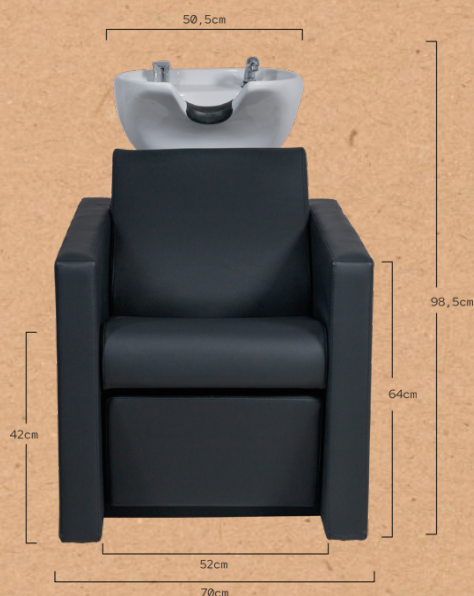

RIPPLE+

LAVACABEZAS REF. RZMW010.A12

Sillón lavacabezas con reposapiés abatible con una palanca integrada de accionamiento manual, ideal para la comodidad del cliente en tratamientos de cierta duración. Mueble con estructura interior metálica. El asiento y el respaldo incorporan muelles para mayor comodidad. El respaldo lleva acolchado extra en la zona lumbar. Pica cerámica profunda en blanco o negro que se ajusta con un basculante. Grifería monocromada de calidad con tubería de acero inoxidable. Ducha cromada con tubería de poliamida. Desagüe de acero inoxidable. Respaldo desmontable sin herramientas para una fácil instalación. Tapizado negro de alta calidad.

Medidas: 94x130x98.5 cm
Peso: 75 kg
Tapizado: PVC

RIPPLE+

SHAMPOO UNIT REF. RZMW010.A12

Shampoo chair with foldable footrest operated by an integrated manual lever, ideal for customer comfort during longer treatments. Equipped with metal inner structure. The seat and backrest are provided with springs for greater comfort. The backrest has extra padding in the lumbar area. Deep ceramic basin in white or black adjusted by a tilting mechanism. Quality chrome-plated plumbing with stainless steel pipes. Chrome shower with polyamide pipe. Stainless steel drain. Tool-free removable backrest for easy installation. High-quality black upholstery.