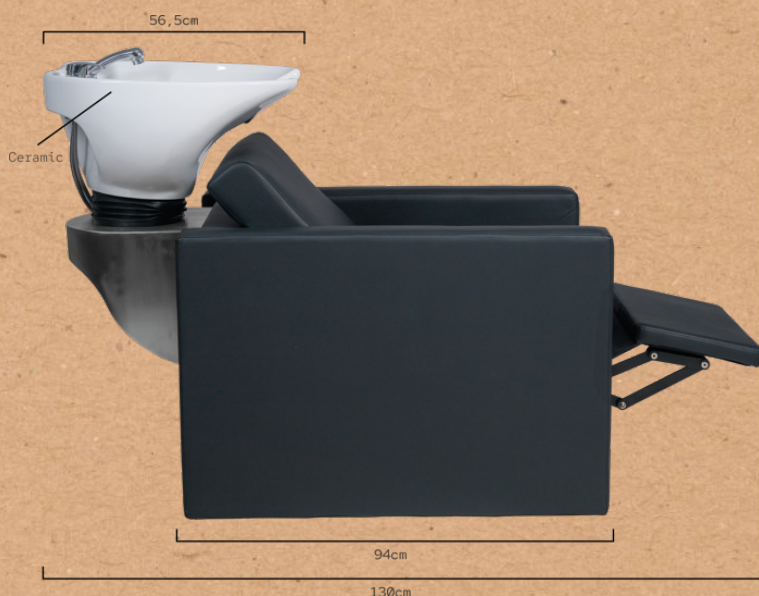

RIPPLE+

LAVACABEZAS REF. RZMW010.A12

Sillón lavacabezas con reposapiés abatible con una palanca integrada de accionamiento manual, ideal para la comodidad del cliente en tratamientos de cierta duración. Mueble con estructura interior metálica. El asiento y el respaldo incorporan muelles para mayor comodidad. El respaldo lleva acolchado extra en la zona lumbar. Pica cerámica profunda en blanco o negro que se ajusta con un basculante. Grifería monocromada de calidad con tubería de acero inoxidable. Ducha cromada con tubería de poliamida. Desagüe de acero inoxidable. Respaldo desmontable sin herramientas para una fácil instalación. Tapizado negro de alta calidad.

Medidas: 94x130x98.5 cm
Peso: 75 kg
Tapizado: PVC

RIPPLE+

SHAMPOO UNIT REF. RZMW010.A12

Shampoo chair with foldable footrest operated by an integrated manual lever, ideal for customer comfort during longer treatments. Equipped with metal inner structure. The seat and backrest are provided with springs for greater comfort. The backrest has extra padding in the lumbar area. Deep ceramic basin in white or black adjusted by a tilting mechanism. Quality chrome-plated plumbing with stainless steel pipes. Chrome shower with polyamide pipe. Stainless steel drain. Tool-free removable backrest for easy installation. High-quality black upholstery.