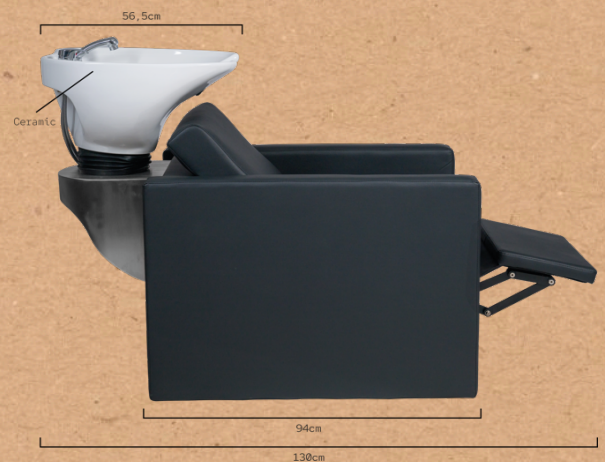

Medidas: 94x130x98.5 cm
Peso: 75 kg
Tapizado: PVC

RIPPLE+

SHAMPOO UNIT REF. RZMW010.A12

Shampoo chair with foldable footrest operated by an integrated manual lever, ideal for customer comfort during longer treatments. Equipped with metal inner structure. The seat and backrest are provided with springs for greater comfort. The backrest has extra padding in the lumbar area. Deep ceramic basin in white or black adjusted by a tilting mechanism. Quality chrome-plated plumbing with stainless steel pipes. Chrome shower with polyamide pipe. Stainless steel drain. Tool-free removable backrest for easy installation. High-quality black upholstery.

Dimensione: 94x130x98.5 cm
Peso: 75 kg
Rivestimento: PVC

RIPPLE+

WASCHANLAGE REF. RZMW010.A12

Shampoo-Stuhl mit klappbarer Fußstütze, die durch einen integrierten manuellen Hebel bedient wird, ideal für den Komfort des Kunden bei längeren Behandlungen. Möbel mit metallischer Innenstruktur. Der Sitz und die Rückenlehne sind mit Federn für mehr Komfort ausgestattet. Die Rückenlehne verfügt über zusätzliche Polsterung im Lendenbereich. Tiefes Keramikbecken in Weiß oder Schwarz, das mit einem Neigemechanismus angepasst werden kann. Hochwertige verchromte Sanitärinstallation mit Edelstahlrohren. Verchromte Dusche mit Polyamidrohr. Edelstahlabfluss. Werkzeugfreie abnehmbare Rückenlehne für eine einfache Installation. Hochwertige schwarze Polsterung.

ERGONOMIE

Klappbare Fußstütze mit integriertem manuellem Bedienhebel.

EINFACHE INSTALLATION

Werkzeuglose, abnehmbare Rückenlehne für einfache Installation der Wasserkomponenten.

QUALITÄTSKOMPONENTEN

Hochwertiger Kippmechanismus und Einhebelmischer, verchromte Dusche mit ausziehbarem Polyamid- und Stahlschlauch für leiseren Betrieb.