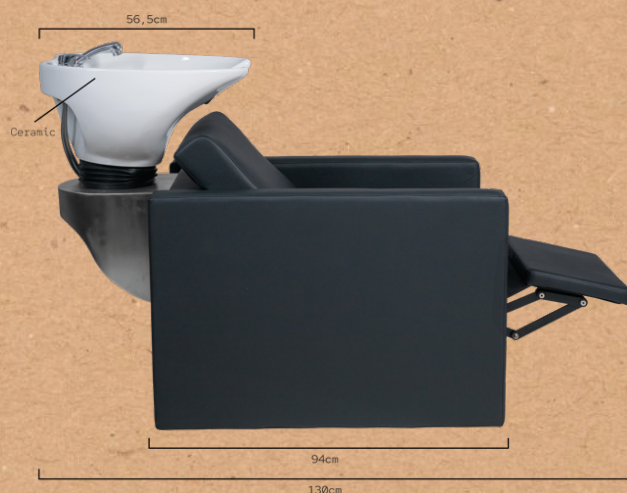

Size: 94x130x98.5 cm
Weight: 75 kg
Upholstery: PVC

RIPPLE+

BAC DE LAVAGE REF. RZMW010.A12

Fauteuil avec bac à shampooing avec repose-pieds pliable actionné par un levier manuel intégré, idéal pour le confort du client lors de traitements plus longs. Le meuble présente une structure intérieure métallique. Le siège et le dossier intègrent des ressorts pour plus de confort. Rembourrage supplémentaire sur la région lombaire. Cuvette en céramique blanche ou noire profonde et basculante. Robinetterie chromée de qualité avec tuyauterie en acier inoxydable. Douche chromée avec tuyauterie en polyamide. Système de drainage en acier inoxydable. Dossier amovible sans outils pour une installation facile. Revêtement en noir de haute qualité

Taille: 94x130x98.5 cm
Poids: 75 kg
Revêtement: PVC

RIPPLE+

LAVATESTA REF. RZMW010.A12

Lavatesta con poggiatesta reclinabile elettricamente, con pulsantiera integrata, progettato per il comfort totale del cliente durante trattamenti più lunghi. Mobile con struttura interna in metallo. La seduta e lo schienale sono dotati di molle per un comfort aggiuntivo. Imbottitura extra nella zona lombare dello schienale. Lavello profondo in ceramica, disponibile in nero o bianco, regolabile con meccanismo basculante. Rubinetteria monocromatica di alta qualità con tubazioni in acciaio inossidabile, doccia cromata con tubazione in poliammide e scarico in acciaio inossidabile. Schienale rimovibile senza attrezzi per un'installazione facile. Rivestimento nero di alta qualità.

ERGONOMIA

Poggiatesta reclinabile ad azionamento manuale

FACILE DA INSTALLARE

Schienale removibile facilmente e senza utensili per accedere alla rubinetteria.

QUALITÀ DEI COMPONENTI

Meccanismo basculante e rubinetto monocomando di qualità, doccia cromata con tubo estensibile in poliammide e acciaio, più silenziosa.