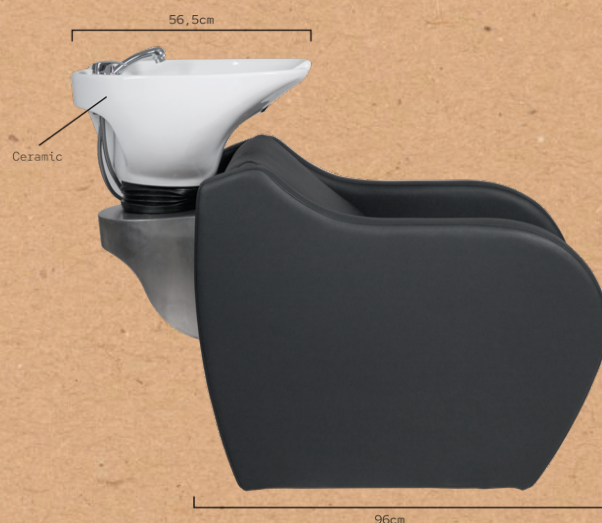

#### QUALITY COMPONENTS

High-quality tilting mechanism and single-lever faucet, chromeplated shower with extensible polyamide and steel hose for quieter operation.

Size: 96x132x100 cm  
Weight: 79 kg  
Upholstery: PVC

### BAC DE LAVAGE REF. RZMW008.A12

Fauteuil avec bac à shampooing, idéal pour le confort du client lors de traitements plus longs. Le meuble présente une structure intérieure métallique. Le siège et le dossier intègrent des ressorts pour plus de confort. Rembourrage supplémentaire sur la région lombaire. Cuvette en céramique blanche ou noire profonde et basculante. Robinetterie chromée de qualité avec tuyauterie en acier inoxydable. Douche chromée avec tuyauterie en polyamide. Système de drainage en acier inoxydable. Dossier amovible sans outils pour une installation facile. Revêtement en noir de haute qualité.

#### ERGONOMIE

Cuvette courbée à la partie arrière ce qui permet au professionnel de rester proche du client en garantissant la meilleure posture debout de travail.

#### QUALITÉ DES COMPOSANTS

Mécanisme d'inclinaison et robinet monocommande de haute qualité. Douchette chromée avec tuyau extensible en polyamide et en acier. Système silencieux,

Taille: 96x132x100 cm  
Poids: 79 kg  
Revêtement: PVC