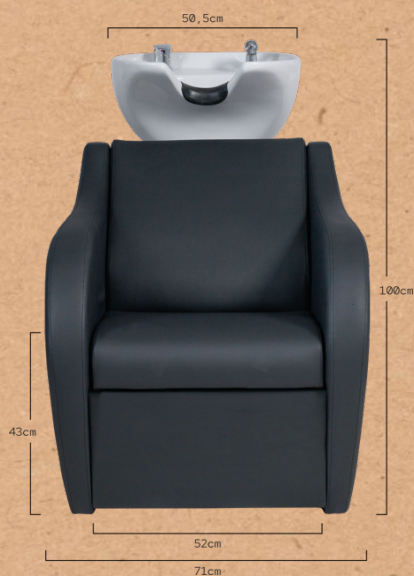

### LAVACABEZAS REF. RZMW008.A12

Sillón con lavacabezas ideal para la comodidad del cliente en tratamientos de cierta duración. Mueble con estructura interior metálica. El asiento y el respaldo incorporan muelles para mayor comodidad. El respaldo lleva acolchado extra en la zona lumbar. Pica cerámica profunda en blanco o negro que se ajusta con un basculante. Grifería monocromada de calidad con tubería de acero inoxidable. Ducha cromada con tubería de poliamida. Desagüe de acero inoxidable. Respaldo desmontable sin herramientas para una fácil instalación. Tapizado negro de alta calidad.

#### ERGONOMÍA

Curvatura de la pica por la parte posterior para permitir una mejor postura al profesional.

#### CALIDAD DE LOS COMPONENTES

Grifería monomando y basculante de calidad; ducha cromada de poliamida. Uso silencioso.

Medidas: 96x132x100 cm  
Peso: 73 kg  
Tapizado: PVC

#### QUALITY COMPONENTS

High-quality tilting mechanism and single-lever faucet, chromeplated shower with extensible polyamide and steel hose for quieter operation.

Size: 96x132x100 cm  
Weight: 79 kg  
Upholstery: PVC