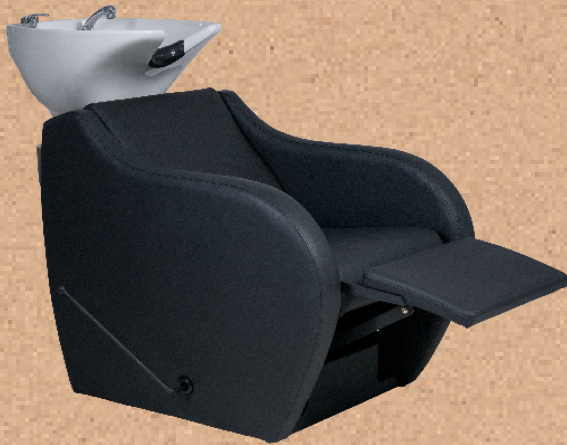

WAVE+

LAVACABEZAS. REF. RZMW007.A12

Sillón lavacabezas con reposapiés abatible y palanca integrada de accionamiento manual. Ultracómoda para tratamientos de cierta duración. Mueble con estructura interior metálica. El asiento y el respaldo incorporan muelles para mayor comodidad. Respaldo con acolchado extra en la zona lumbar. Pica cerámica profunda en blanco o negro ajustable con basculante. Grifería monocromo de calidad con tubería de acero inoxidable. Ducha cromada con tubería de poliamida. Desagüe de acero inoxidable. Respaldo desmontable sin herramientas para una fácil instalación.

ESPECIFICACIONES

Longitud: 96 cm

Anchura: 132 cm

Altura: 100 cm

Altura del asiento: 43 cm

Largo del asiento: 48 cm

Peso: 69 kg

Peso con embalaje: 73 kg

Tapizado: PVC

Pica lavacabezas: Cerámica

Extensión manguera: 82 cm

CARACTERÍSTICAS

- Pica profunda, ergonómica y basculante.
- Grifo monomando de alta calidad, con tubería de poliamida + INOX, y ducha cromada con flexo de poliamida.
- Válvula de desagüe INOX 304 con cesta anti-pelo y tapón.
- Estructura interior metálica.
- Respaldo extraíble para facilitar el proceso de instalación y acceso a las conexiones.
- Asiento y respaldo con muelles en el interior para una mayor comodidad.
- Color pica a elegir: blanco o negro.

CARACTÉRISTIQUES

- Bac profond et ergonomique pivotable.
- Mitigeur de qualité, avec tuyau polyamide + INOX, et douche chromée, avec tuyau en polyamide.
- Soupape de vidange INOX 304 avec panier anti-cheveux et bouchon.
- Structure en polyester avec fibre de verre.
- Au moment du montage, il est possible de fixer le siège dans 2 positions différentes, ajustant ainsi la distance entre le bac et le siège.
- Fauteuil avec structure intérieure en bois.