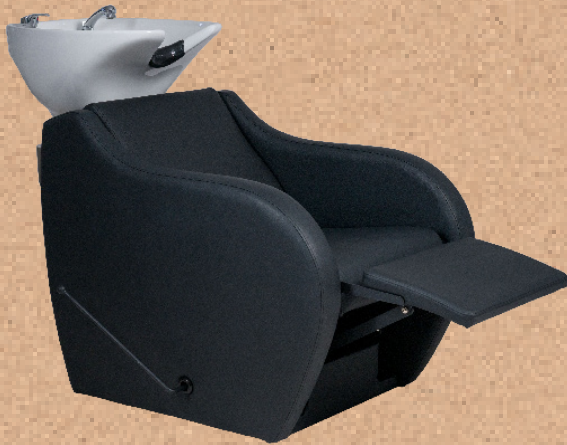

SPÉCIFICATIONS

- Longueur: 96 cm
- Largeur: 132 cm
- Hauteur: 100 cm
- Hauteur du siège: 43 cm
- Longueur du siège: : 48 cm
- Poids: 69 kg
- Poids avec emballage: 73 kg
- Revêtement: PVC
- Évier: Céramique
- Extension tuyau: 82 cm

CARACTÉRISTIQUES

- Bac profond et ergonomique pivotable.
- Mitigeur de qualité, avec tuyau polyamide + INOX, et douche chromée, avec tuyau en polyamide.
- Soupape de vidange INOX 304 avec panier anti-cheveux et bouchon.
- Structure en polyester avec fibre de verre.
- Au moment du montage, il est possible de fixer le siège dans 2 positions différentes, ajustant ainsi la distance entre le bac et le siège.
- Fauteuil avec structure intérieure en bois.

WAVE+

LAVATESTA. REF. RZMW007.A12

Lavatesta con poggiatesta reclinabile azionato da una leva manuale integrata, ideale per il comfort del cliente durante trattamenti più lunghi. Mobile con struttura interna in metallo. La seduta e lo schienale sono dotati di molle per un comfort aggiuntivo. Imbottitura extra nella zona lombare dello schienale. Lavello profondo in ceramica, disponibile in nero o bianco, regolabile con meccanismo basculante. Rubinetteria monocromatica di alta qualità con tubazioni in acciaio inossidabile, doccia cromata con tubazione in poliammide e scarico in acciaio inossidabile. Schienale rimovibile senza attrezzi per un'installazione facile. Rivestimento nero di alta qualità.