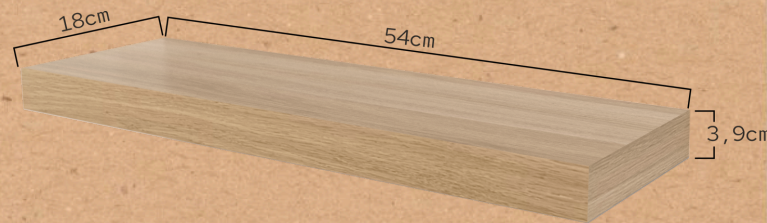

DISEÑO

Estilo compacto, moderno y funcional.

CALIDAD

Material muy resistente al desgaste y a los arañazos.

ESTILO

La combinación perfecta con nuestra recepción KARIBU. ¡Negro y roble!

Medidas (cm) y peso bruto (kg):
Paquete 1: 56 X 22 X 5 cm / 4 kg
Paquete 2: 1,85 cm x 70 x 4 cm / 36 kg

ARDO

STYLING UNIT REF. RZMSU015

Styling unit for hairdressing salons and barber shops. Internal structure made of high-density particle board, finished with black-coloured melamine sheet. Featuring inset shelf to place the hairdresser's tools in oak colour. Full length mirror of great resistance. Thickness of 4 mm.

DESIGN

Compact, modern, and functional style.

QUALITY

Highly Material highly resistant to wear and scratches.

STYLE

STYLE The perfect combination with our KARIBU reception. Black and oak !

Size (cm) and gross weight (kg):
 Package 1: 56 X 22 X 5 cm / 4 kg
 Package 2: 1,85 cm x 70 x 4 cm / 36 kg

ARDO

POSTE DE COIFFAGE REF. RZMSU015

Coiffeuse pour salons de coiffure et barbiers. Structure interne en panneau de particules haute densité, finition en mélamine noire. Avec étagère ou plateau pour ranger les outils de travail en couleur chêne. Miroir très résistant d'une épaisseur de 4 mm.