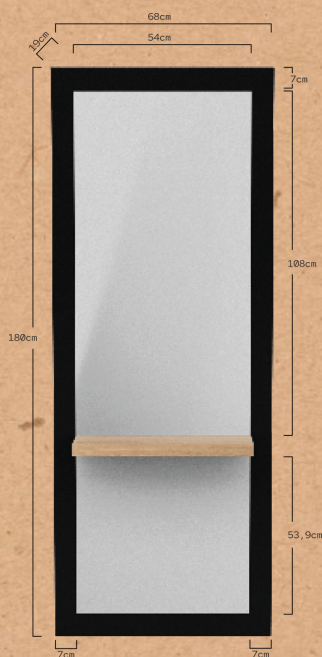

DISEÑO

Estilo compacto, moderno y funcional.

CALIDAD

Material muy resistente al desgaste y a los arañazos.

ESTILO

La combinación perfecta con nuestra recepción KARIBU. ¡Negro y roble!

Medidas (cm) y peso bruto (kg):
Paquete 1: 56 X 22 X 5 cm / 4 kg
Paquete 2: 1,85 cm x 70 x 4 cm / 36 kg

DESIGN

Compact, modern, and functional style.

QUALITY

Highly Material highly resistant to wear and scratches.

STYLE

STYLE The perfect combination with our KARIBU reception. Black and oak !

Size (cm) and gross weight (kg):
 Package 1: 56 X 22 X 5 cm / 4 kg
 Package 2: 1,85 cm x 70 x 4 cm / 36 kg

DESIGN

Stile compatto, moderno e funzionale.

QUALITÀ

Materiale molto resistente all'usura e ai graffi.

STILE

La combinazione perfetta con la nostra reception KARIBU. Nero e rovere!

Misure (cm) e peso lordo (kg):

Pacco 1: 56 X 22 X 5 cm / 4 kg

Pacco 2: 1,85 cm x 70 x 4 cm / 36 kg