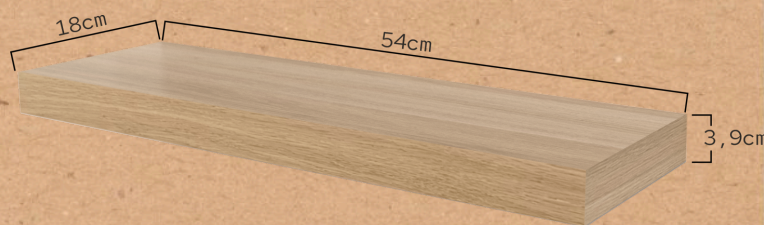

ARDO

TOCADOR REF. RZMSU015

Tocador para peluquerías y salones de barbería. Estructura interna de tablero aglomerado de alta densidad, y acabado del marco con lámina de melamina de color negro. Con estante o bandeja para colocar utensilios de color roble. Espejo de gran resistencia de grosor 4 mm.

DISEÑO

Estilo compacto, moderno y funcional.

CALIDAD

Material muy resistente al desgaste y a los arañazos.

ESTILO

La combinación perfecta con nuestra recepción KARIBU. ¡Negro y roble!

Medidas (cm) y peso bruto (kg):
Paquete 1: 56 X 22 X 5 cm / 4 kg
Paquete 2: 1,85 cm x 70 x 4 cm / 36 kg

ARDO

STYLING UNIT REF. RZMSU015

Styling unit for hairdressing salons and barber shops. Internal structure made of high-density particle board, finished with black-coloured melamine sheet. Featuring inset shelf to place the hairdresser's tools in oak colour. Full length mirror of great resistance. Thickness of 4 mm.

DESIGN

Compact, modern, and functional style.

QUALITY

Highly Material highly resistant to wear and scratches.

STYLE

STYLE The perfect combination with our KARIBU reception. Black and oak !

Size (cm) and gross weight (kg):
 Package 1: 56 X 22 X 5 cm / 4 kg
 Package 2: 1,85 cm x 70 x 4 cm / 36 kg