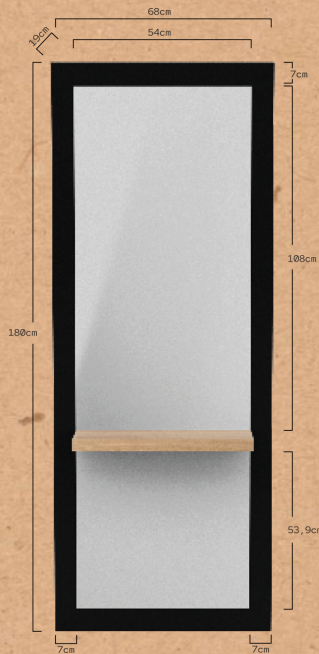

DISEÑO

Estilo compacto, moderno y funcional.

CALIDAD

Material muy resistente al desgaste y a los arañazos.

ESTILO

La combinación perfecta con nuestra recepción KARIBU. ¡Negro y roble!

Medidas (cm) y peso bruto (kg):
Paquete 1: 56 X 22 X 5 cm / 4 kg
Paquete 2: 1,85 cm x 70 x 4 cm / 36 kg

ARDO

STYLING UNIT REF. RZMSU015

Styling unit for hairdressing salons and barber shops. Internal structure made of high-density particle board, finished with black-coloured melamine sheet. Featuring inset shelf to place the hairdresser's tools in oak colour. Full length mirror of great resistance. Thickness of 4 mm.

DESIGN

Compact, modern, and functional style.

QUALITY

Highly Material highly resistant to wear and scratches.

STYLE

STYLE The perfect combination with our KARIBU reception. Black and oak !

Size (cm) and gross weight (kg):
 Package 1: 56 X 22 X 5 cm / 4 kg
 Package 2: 1,85 cm x 70 x 4 cm / 36 kg

ARDO

POSTE DE COIFFAGE REF. RZMSU015

Coiffeuse pour salons de coiffure et barbiers. Structure interne en panneau de particules haute densité, finition en mélamine noire. Avec étagère ou plateau pour ranger les outils de travail en couleur chêne. Miroir très résistant d'une épaisseur de 4 mm.