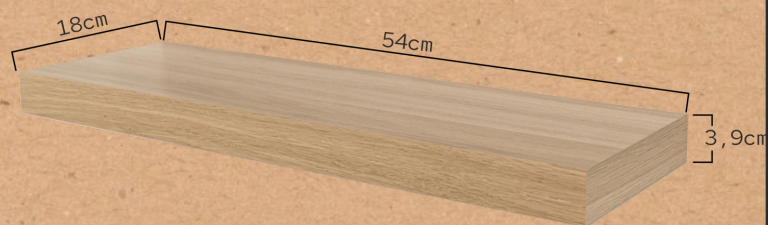

DESIGN

Stile compatto, moderno e funzionale.

QUALITÀ

Materiale molto resistente all'usura e ai graffi.

STILE

La combinazione perfetta con la nostra reception KARIBU. Nero e rovere!

Misure (cm) e peso lordo (kg):