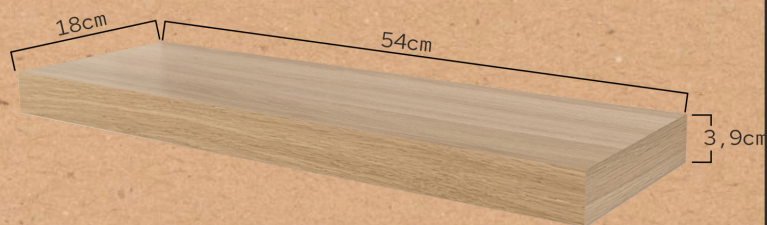

ARDO

POSTE DE COIFFAGE REF. RZMSU015

Coiffeuse pour salons de coiffure et barbiers. Structure interne en panneau de particules haute densité, finition en mélamine noire. Avec étagère ou plateau pour ranger les outils de travail en couleur chêne. Miroir très résistant d'une épaisseur de 4 mm.

DESIGN

Style compact, moderne et fonctionnel.

QUALITÉ

Matériau très résistant à l'usure et aux rayures.

STYLE

L'association parfaite avec notre réception KARIBU. Noir et chêne !

Dimensions (cm) et poids brut (kg):
Colis 1: 56 X 22 X 5 cm / 4 kg
Colis 2: 1,85 cm x 70 x 4 cm / 36 kg