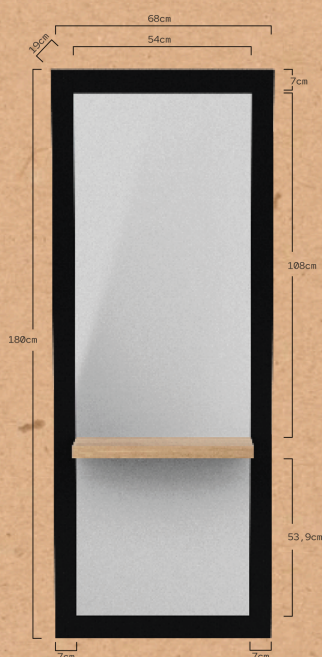

ARDO

TOCADOR REF. RZMSU015

Tocador para peluquerías y salones de barbería. Estructura interna de tablero aglomerado de alta densidad, y acabado del marco con lámina de melamina de color negro. Con estante o bandeja para colocar utensilios de color roble. Espejo de gran resistencia de grosor 4 mm.

DISEÑO

Estilo compacto, moderno y funcional.

CALIDAD

Material muy resistente al desgaste y a los arañazos.

ESTILO

La combinación perfecta con nuestra recepción KARIBU. ¡Negro y roble!

Medidas (cm) y peso bruto (kg):
Paquete 1: 56 X 22 X 5 cm / 4 kg
Paquete 2: 1,85 cm x 70 x 4 cm / 36 kg

ARDO

STYLING UNIT REF. RZMSU015

Styling unit for hairdressing salons and barber shops. Internal structure made of high-density particle board, finished with black-coloured melamine sheet. Featuring inset shelf to place the hairdresser's tools in oak colour. Full length mirror of great resistance. Thickness of 4 mm.

DESIGN

Compact, modern, and functional style.

QUALITY

Highly Material highly resistant to wear and scratches.

STYLE

STYLE The perfect combination with our KARIBU reception. Black and oak !

Size (cm) and gross weight (kg):
 Package 1: 56 X 22 X 5 cm / 4 kg
 Package 2: 1,85 cm x 70 x 4 cm / 36 kg