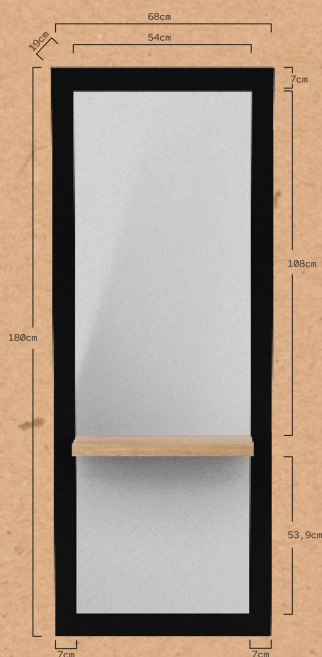

DISEÑO

Estilo compacto, moderno y funcional.

CALIDAD

Material muy resistente al desgaste y a los arañazos.

ESTILO

La combinación perfecta con nuestra recepción KARIBU. ¡Negro y roble!

Medidas (cm) y peso bruto (kg):
Paquete 1: 56 X 22 X 5 cm / 4 kg
Paquete 2: 1,85 cm x 70 x 4 cm / 36 kg

DESIGN

Compact, modern, and functional style.

QUALITY

Highly Material highly resistant to wear and scratches.

STYLE

STYLE The perfect combination with our KARIBU reception. Black and oak !

Size (cm) and gross weight (kg):
 Package 1: 56 X 22 X 5 cm / 4 kg
 Package 2: 1,85 cm x 70 x 4 cm / 36 kg

ARDO

POSTE DE COIFFAGE REF. RZMSU015

Coiffeuse pour salons de coiffure et barbiers. Structure interne en panneau de particules haute densité, finition en mélamine noire. Avec étagère ou plateau pour ranger les outils de travail en couleur chêne. Miroir très résistant d'une épaisseur de 4 mm.

DESIGN

Style compact, moderne et fonctionnel.

QUALITÉ

Matériau très résistant à l'usure et aux rayures.

STYLE

L'association parfaite avec notre réception KARIBU. Noir et chêne !

Dimensions (cm) et poids brut (kg):
Colis 1: 56 X 22 X 5 cm / 4 kg
Colis 2: 1,85 cm x 70 x 4 cm / 36 kg