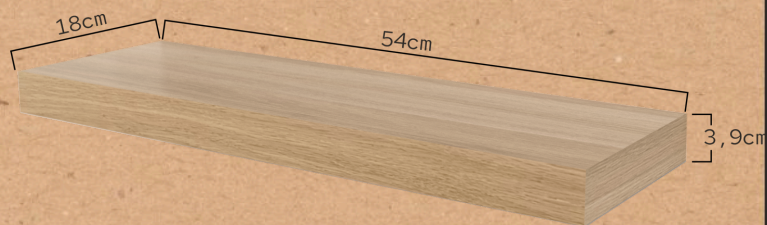

DISEÑO

Estilo compacto, moderno y funcional.

CALIDAD

Material muy resistente al desgaste y a los arañazos.

ESTILO

La combinación perfecta con nuestra recepción WIILK. ¡Puro estilo roble!

Medidas (cm) y peso bruto (kg):
Paquete 1: 56 X 22 X 5 cm / 4 kg
Paquete 2: 1,85 cm x 70 x 4 cm / 36 kg

HANSHA

STYLING UNIT REF. RZMSU014

Styling unit for hairdressing salons and barber shops. Internal structure made of high-density particle board, finished with oak-coloured melamine sheet. Featuring inset shelf to place the hairdresser's tools. Full length mirror of great resistance. Thickness of 4 mm.

DESIGN

Stile compatto, moderno e funzionale.

QUALITÀ

Materiale molto resistente all'usura e ai graffi.

STILE

La combinazione perfetta con la nostra reception WIILK. Puro stile rovere!

Misure (cm) e peso lordo (kg):
 Pacco 1: 56 X 22 X 5 cm / 4 kg
 Pacco 2: 1,85 cm x 70 x 4 cm / 36 kg