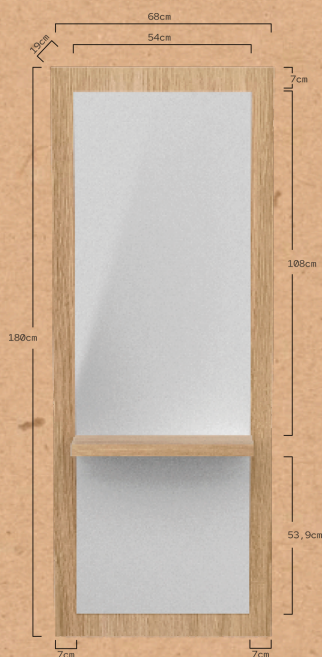

DESIGN

Compact, modern, and functional style.

QUALITY

Highly Material highly resistant to wear and scratches.

STYLE

The perfect combination with our WIILK reception. Pure oak style!

Size (cm) and gross weight (kg):
 Package 1: 56 X 22 X 5 cm / 4 kg
 Package 2: 1,85 cm x 70 x 4 cm / 36 kg

HANSHA

POSTE DE COIFFAGE REF. RZMSU014

Coiffeuse pour salons de coiffure et barbiers. Structure interne en panneau de particules haute densité, finition en mélamine de couleur chêne. Avec étagère ou plateau pour ranger les outils. Miroir très résistant d'une épaisseur de 4 mm.

DESIGN

Style compact, moderne et fonctionnel.

QUALITÉ

Matériau très résistant à l'usure et aux rayures.

STYLE

L'association parfaite avec notre réception WIILK. Pure style chêne !

Dimensions (cm) et poids brut (kg):
Colis 1: 56 X 22 X 5 cm / 4 kg
Colis 2: 1,85 cm x 70 x 4 cm / 36 kg

DESIGN

Stile compatto, moderno e funzionale.

QUALITÀ

Materiale molto resistente all'usura e ai graffi.

STILE

La combinazione perfetta con la nostra reception WIILK. Puro stile rovere!

Misure (cm) e peso lordo (kg):
 Pacco 1: 56 X 22 X 5 cm / 4 kg
 Pacco 2: 1,85 cm x 70 x 4 cm / 36 kg