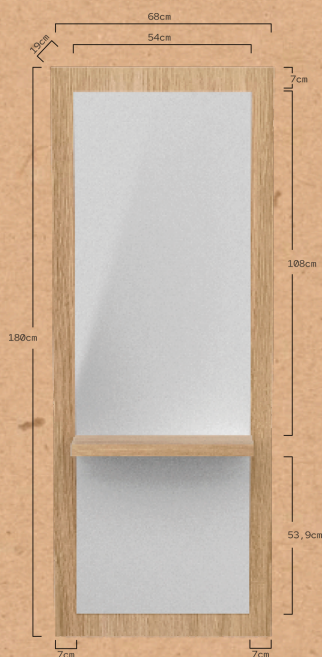

DISEÑO

Estilo compacto, moderno y funcional.

CALIDAD

Material muy resistente al desgaste y a los arañazos.

ESTILO

La combinación perfecta con nuestra recepción WIILK. ¡Puro estilo roble!

Medidas (cm) y peso bruto (kg):
Paquete 1: 56 X 22 X 5 cm / 4 kg
Paquete 2: 1,85 cm x 70 x 4 cm / 36 kg

HANSHA

STYLING UNIT REF. RZMSU014

Styling unit for hairdressing salons and barber shops. Internal structure made of high-density particle board, finished with oak-coloured melamine sheet. Featuring inset shelf to place the hairdresser's tools. Full length mirror of great resistance. Thickness of 4 mm.

DESIGN

Compact, modern, and functional style.

QUALITY

Highly Material highly resistant to wear and scratches.

STYLE

The perfect combination with our WIILK reception. Pure oak style!

Size (cm) and gross weight (kg):
 Package 1: 56 X 22 X 5 cm / 4 kg
 Package 2: 1,85 cm x 70 x 4 cm / 36 kg

HANSHA

POSTE DE COIFFAGE REF. RZMSU014

Coiffeuse pour salons de coiffure et barbiers. Structure interne en panneau de particules haute densité, finition en mélamine de couleur chêne. Avec étagère ou plateau pour ranger les outils. Miroir très résistant d'une épaisseur de 4 mm.