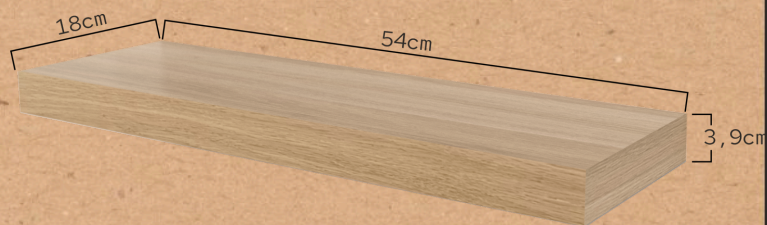

DISEÑO

Estilo compacto, moderno y funcional.

CALIDAD

Material muy resistente al desgaste y a los arañazos.

ESTILO

La combinación perfecta con nuestra recepción WIILK. ¡Puro estilo roble!

Medidas (cm) y peso bruto (kg):
Paquete 1: 56 X 22 X 5 cm / 4 kg
Paquete 2: 1,85 cm x 70 x 4 cm / 36 kg

HANSHA

STYLING UNIT REF. RZMSU014

Styling unit for hairdressing salons and barber shops. Internal structure made of high-density particle board, finished with oak-coloured melamine sheet. Featuring inset shelf to place the hairdresser's tools. Full length mirror of great resistance. Thickness of 4 mm.

DESIGN

Compact, modern, and functional style.

QUALITY

Highly Material highly resistant to wear and scratches.

STYLE

The perfect combination with our WIILK reception. Pure oak style!

Size (cm) and gross weight (kg):
 Package 1: 56 X 22 X 5 cm / 4 kg
 Package 2: 1,85 cm x 70 x 4 cm / 36 kg

HANSHA

POSTE DE COIFFAGE REF. RZMSU014

Coiffeuse pour salons de coiffure et barbiers. Structure interne en panneau de particules haute densité, finition en mélamine de couleur chêne. Avec étagère ou plateau pour ranger les outils. Miroir très résistant d'une épaisseur de 4 mm.