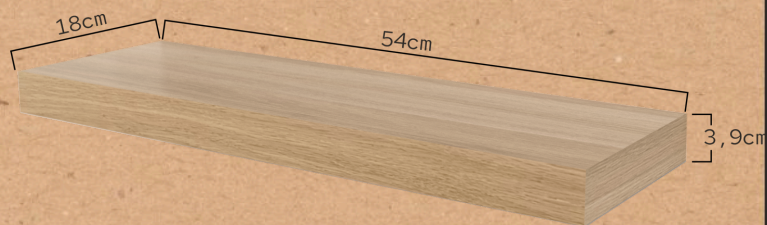

DISEÑO

Estilo compacto, moderno y funcional.

CALIDAD

Material muy resistente al desgaste y a los arañazos.

ESTILO

La combinación perfecta con nuestra recepción WIILK. ¡Puro estilo roble!

Medidas (cm) y peso bruto (kg):
Paquete 1: 56 X 22 X 5 cm / 4 kg
Paquete 2: 1,85 cm x 70 x 4 cm / 36 kg

DESIGN

Style compact, moderne et fonctionnel.

QUALITÉ

Matériau très résistant à l'usure et aux rayures.

STYLE

L'association parfaite avec notre réception WIILK. Pure style chêne !

Dimensions (cm) et poids brut (kg):
Colis 1: 56 X 22 X 5 cm / 4 kg
Colis 2: 1,85 cm x 70 x 4 cm / 36 kg

DESIGN

Stile compatto, moderno e funzionale.

QUALITÀ

Materiale molto resistente all'usura e ai graffi.

STILE

La combinazione perfetta con la nostra reception WIILK. Puro stile rovere!

Misure (cm) e peso lordo (kg):
 Pacco 1: 56 X 22 X 5 cm / 4 kg
 Pacco 2: 1,85 cm x 70 x 4 cm / 36 kg