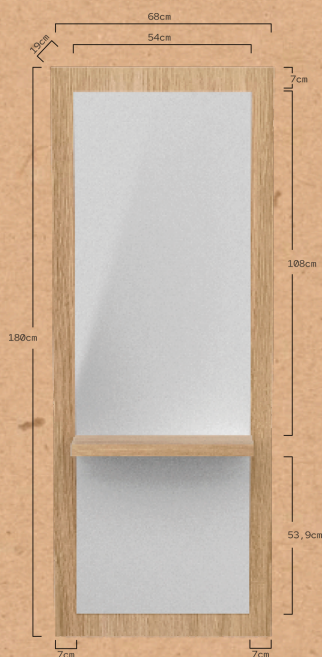

HANSHA

TOCADOR REF. RZMSU014

Tocador para peluquerías y salones de barbería. Estructura interna de tablero aglomerado de alta densidad, y acabado con lámina de melamina de color roble. Con estante o bandeja para colocar utensilios. Espejo de gran resistencia de grosor 4 mm.

DISEÑO

Estilo compacto, moderno y funcional.

CALIDAD

Material muy resistente al desgaste y a los arañazos.

ESTILO

La combinación perfecta con nuestra recepción WIILK. ¡Puro estilo roble!

Medidas (cm) y peso bruto (kg):
Paquete 1: 56 X 22 X 5 cm / 4 kg
Paquete 2: 1,85 cm x 70 x 4 cm / 36 kg

HANSHA

STYLING UNIT REF. RZMSU014

Styling unit for hairdressing salons and barber shops. Internal structure made of high-density particle board, finished with oak-coloured melamine sheet. Featuring inset shelf to place the hairdresser's tools. Full length mirror of great resistance. Thickness of 4 mm.

DESIGN

Compact, modern, and functional style.

QUALITY

Highly Material highly resistant to wear and scratches.

STYLE

The perfect combination with our WIILK reception. Pure oak style!

Size (cm) and gross weight (kg):
 Package 1: 56 X 22 X 5 cm / 4 kg
 Package 2: 1,85 cm x 70 x 4 cm / 36 kg