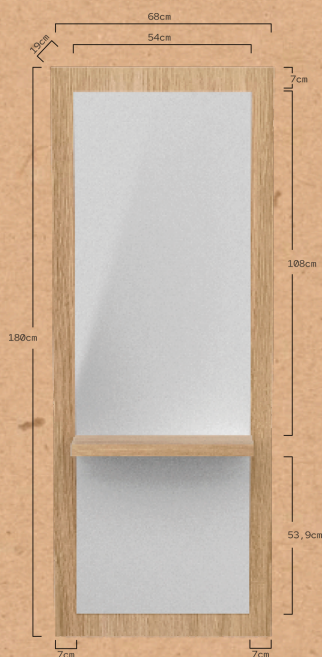

DISEÑO

Estilo compacto, moderno y funcional.

CALIDAD

Material muy resistente al desgaste y a los arañazos.

ESTILO

La combinación perfecta con nuestra recepción WIILK. ¡Puro estilo roble!

Medidas (cm) y peso bruto (kg):
Paquete 1: 56 X 22 X 5 cm / 4 kg
Paquete 2: 1,85 cm x 70 x 4 cm / 36 kg

DESIGN

Compact, modern, and functional style.

QUALITY

Highly Material highly resistant to wear and scratches.

STYLE

The perfect combination with our WIILK reception. Pure oak style!

Size (cm) and gross weight (kg):
 Package 1: 56 X 22 X 5 cm / 4 kg
 Package 2: 1,85 cm x 70 x 4 cm / 36 kg

HANSHA

SPECCHI PARRUCHIERI REF. RZMSU014

Posto di lavoro et specchiere per parrucchieri e barbieri. Struttura interna con pannello di truciolato ad alta densità, finitura in laminato melaminico color rovere. Con pianetto rovere per posizionare utensili. Specchio ad alta resistenza con spessore di 4 mm.

DESIGN

Stile compatto, moderno e funzionale.

QUALITÀ

Materiale molto resistente all'usura e ai graffi.

STILE

La combinazione perfetta con la nostra reception WIILK. Puro stile rovere!

Misure (cm) e peso lordo (kg):
 Pacco 1: 56 X 22 X 5 cm / 4 kg
 Pacco 2: 1,85 cm x 70 x 4 cm / 36 kg