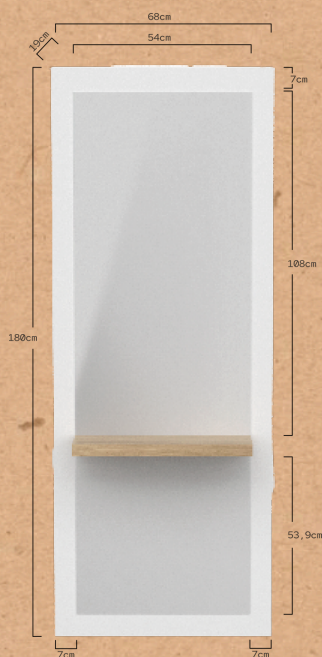

DISEÑO

Estilo compacto, moderno y funcional.

CALIDAD

Material muy resistente al desgaste y a los arañazos.

ESTILO

La combinación perfecta con nuestra recepción TAMY. ¡Blanco y roble!

Medidas (cm) y peso bruto (kg):
Paquete 1: 56 X 22 X 5 cm / 4 kg
Paquete 2: 1,85 cm x 70 x 4 cm / 36 kg

DEECO

STYLING UNIT REF. RZMSU011

Styling unit for hairdressing salons and barber shops. Internal structure made of high-density particle board, finished with white-coloured melamine sheet. Featuring inset shelf to place the hairdresser's tools in oak colour. Full length mirror of great resistance. Thickness of 4 mm.

DESIGN

Compact, modern, and functional style.

QUALITY

Highly Material highly resistant to wear and scratches.

STYLE

The perfect combination with our TAMY reception. White and oak!

Size (cm) and gross weight (kg):
 Package 1: 56 X 22 X 5 cm / 4 kg
 Package 2: 1,85 cm x 70 x 4 cm / 36 kg

DEECO

POSTE DE COIFFAGE REF. RZMSU011

Coiffeuse pour salons de coiffure et barbiers. Structure interne en panneau de particules haute densité, finition en mélamine blanche. Avec étagère ou plateau pour ranger les outils en couleur chêne. Miroir très résistant d'une épaisseur de 4 mm.