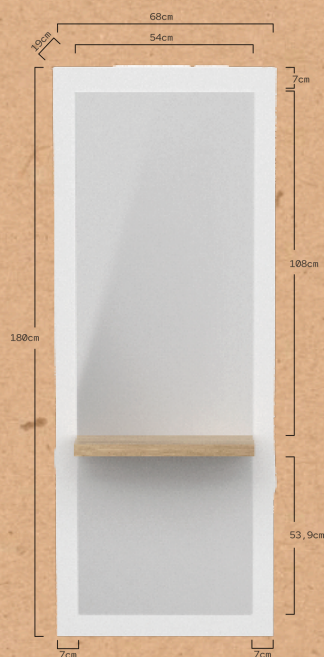

DISEÑO

Estilo compacto, moderno y funcional.

CALIDAD

Material muy resistente al desgaste y a los arañazos.

ESTILO

La combinación perfecta con nuestra recepción TAMY. ¡Blanco y roble!

Medidas (cm) y peso bruto (kg):
Paquete 1: 56 X 22 X 5 cm / 4 kg
Paquete 2: 1,85 cm x 70 x 4 cm / 36 kg

DESIGN

Compact, modern, and functional style.

QUALITY

Highly Material highly resistant to wear and scratches.

STYLE

The perfect combination with our TAMY reception. White and oak!

Size (cm) and gross weight (kg):
 Package 1: 56 X 22 X 5 cm / 4 kg
 Package 2: 1,85 cm x 70 x 4 cm / 36 kg

DEECO

POSTE DE COIFFAGE REF. RZMSU011

Coiffeuse pour salons de coiffure et barbiers. Structure interne en panneau de particules haute densité, finition en mélamine blanche. Avec étagère ou plateau pour ranger les outils en couleur chêne. Miroir très résistant d'une épaisseur de 4 mm.

DESIGN

Style compact, moderne et fonctionnel.

QUALITÉ

Matériau très résistant à l'usure et aux rayures.

STYLE

La combinaison parfaite avec notre réception TAMY. Blanc et chêne !

Dimensions (cm) et poids brut (kg):
Colis 1: 56 X 22 X 5 cm / 4 kg
Colis 2: 1,85 cm x 70 x 4 cm / 36 kg