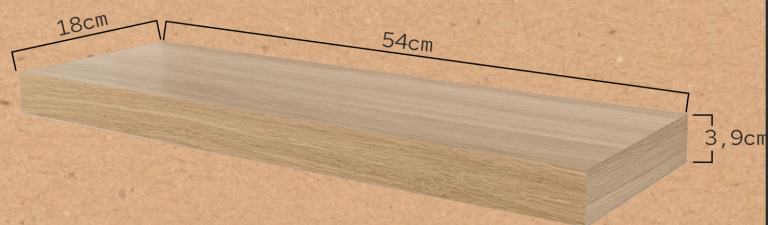

DEECO

STYLING UNIT REF. RZMSU011

Styling unit for hairdressing salons and barber shops. Internal structure made of high-density particle board, finished with white-coloured melamine sheet. Featuring inset shelf to place the hairdresser's tools in oak colour. Full length mirror of great resistance. Thickness of 4 mm.

DEECO

POSTE DE COIFFAGE REF. RZMSU011

Coiffeuse pour salons de coiffure et barbiers. Structure interne en panneau de particules haute densité, finition en mélamine blanche. Avec étagère ou plateau pour ranger les outils en couleur chêne. Miroir très résistant d'une épaisseur de 4 mm.

DESIGN

Style compact, moderne et fonctionnel.

QUALITÉ

Matériau très résistant à l'usure et aux rayures.

STYLE

La combinaison parfaite avec notre réception TAMY. Blanc et chêne !

Dimensions (cm) et poids brut (kg):
Colis 1: 56 X 22 X 5 cm / 4 kg
Colis 2: 1,85 cm x 70 x 4 cm / 36 kg