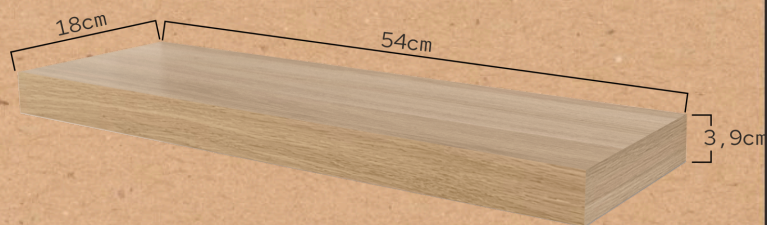

DISEÑO

Estilo compacto, moderno y funcional.

CALIDAD

Material muy resistente al desgaste y a los arañazos.

ESTILO

La combinación perfecta con nuestra recepción TAMY. ¡Blanco y roble!

Medidas (cm) y peso bruto (kg):
Paquete 1: 56 X 22 X 5 cm / 4 kg
Paquete 2: 1,85 cm x 70 x 4 cm / 36 kg

DEECO

STYLING UNIT REF. RZMSU011

Styling unit for hairdressing salons and barber shops. Internal structure made of high-density particle board, finished with white-coloured melamine sheet. Featuring inset shelf to place the hairdresser's tools in oak colour. Full length mirror of great resistance. Thickness of 4 mm.

DESIGN

Compact, modern, and functional style.

QUALITY

Highly Material highly resistant to wear and scratches.

STYLE

The perfect combination with our TAMY reception. White and oak!

Size (cm) and gross weight (kg):
 Package 1: 56 X 22 X 5 cm / 4 kg
 Package 2: 1,85 cm x 70 x 4 cm / 36 kg

DEECO

POSTE DE COIFFAGE REF. RZMSU011

Coiffeuse pour salons de coiffure et barbiers. Structure interne en panneau de particules haute densité, finition en mélamine blanche. Avec étagère ou plateau pour ranger les outils en couleur chêne. Miroir très résistant d'une épaisseur de 4 mm.