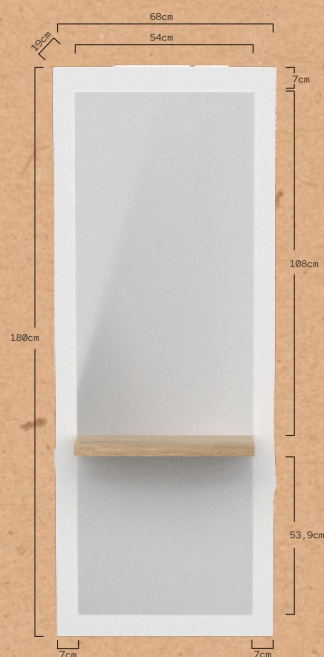

DISEÑO

Estilo compacto, moderno y funcional.

CALIDAD

Material muy resistente al desgaste y a los arañazos.

ESTILO

La combinación perfecta con nuestra recepción TAMY. ¡Blanco y roble!

Medidas (cm) y peso bruto (kg):
Paquete 1: 56 X 22 X 5 cm / 4 kg
Paquete 2: 1,85 cm x 70 x 4 cm / 36 kg

DESIGN

Compact, modern, and functional style.

QUALITY

Highly Material highly resistant to wear and scratches.

STYLE

The perfect combination with our TAMY reception. White and oak!

Size (cm) and gross weight (kg):
 Package 1: 56 X 22 X 5 cm / 4 kg
 Package 2: 1,85 cm x 70 x 4 cm / 36 kg

DESIGN

Stile compatto, moderno e funzionale.

QUALITÀ

Materiale molto resistente all'usura e ai graffi.

STILE

La combinazione perfetta con la nostra reception TAMY. Bianco e rovere!

Misure (cm) e peso lordo (kg):

Pacco 1: 56 X 22 X 5 cm / 4 kg

Pacco 2: 1,85 cm x 70 x 4 cm / 36 kg