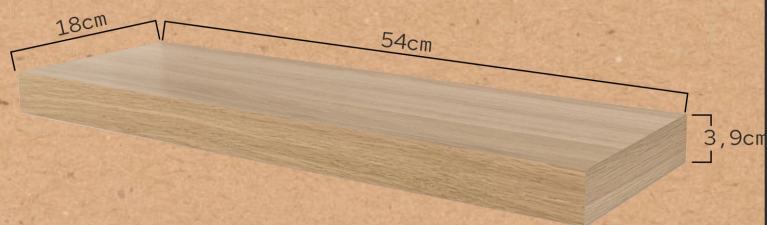

DEECO

TOCADOR REF. RZMSU011

Tocador para peluquerías y salones de barbería. Estructura interna de tablero aglomerado de alta densidad, y marco acabado con lámina de melamina de color blanco. Con estante o bandeja para colocar utensilios de color roble. Espejo de gran resistencia de grosor 4 mm.

DISEÑO

Estilo compacto, moderno y funcional.

CALIDAD

Material muy resistente al desgaste y a los arañazos.

ESTILO

La combinación perfecta con nuestra recepción TAMY. ¡Blanco y roble!

Medidas (cm) y peso bruto (kg):
Paquete 1: 56 X 22 X 5 cm / 4 kg
Paquete 2: 1,85 cm x 70 x 4 cm / 36 kg

DEECO

STYLING UNIT REF. RZMSU011

Styling unit for hairdressing salons and barber shops. Internal structure made of high-density particle board, finished with white-coloured melamine sheet. Featuring inset shelf to place the hairdresser's tools in oak colour. Full length mirror of great resistance. Thickness of 4 mm.

DESIGN

Compact, modern, and functional style.

QUALITY

Highly Material highly resistant to wear and scratches.

STYLE

The perfect combination with our TAMY reception. White and oak!

Size (cm) and gross weight (kg):
 Package 1: 56 X 22 X 5 cm / 4 kg
 Package 2: 1,85 cm x 70 x 4 cm / 36 kg