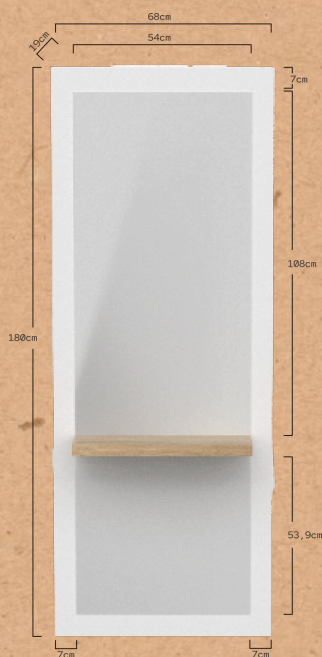

DEECO

TOCADOR REF. RZMSU011

Tocador para peluquerías y salones de barbería. Estructura interna de tablero aglomerado de alta densidad, y marco acabado con lámina de melamina de color blanco. Con estante o bandeja para colocar utensilios de color roble. Espejo de gran resistencia de grosor 4 mm.

DISEÑO

Estilo compacto, moderno y funcional.

CALIDAD

Material muy resistente al desgaste y a los arañazos.

ESTILO

La combinación perfecta con nuestra recepción TAMY. ¡Blanco y roble!

Medidas (cm) y peso bruto (kg):
Paquete 1: 56 X 22 X 5 cm / 4 kg
Paquete 2: 1,85 cm x 70 x 4 cm / 36 kg

DEECO

STYLING UNIT REF. RZMSU011

Styling unit for hairdressing salons and barber shops. Internal structure made of high-density particle board, finished with white-coloured melamine sheet. Featuring inset shelf to place the hairdresser's tools in oak colour. Full length mirror of great resistance. Thickness of 4 mm.

DESIGN

Compact, modern, and functional style.

QUALITY

Highly Material highly resistant to wear and scratches.

STYLE

The perfect combination with our TAMY reception. White and oak!

Size (cm) and gross weight (kg):
 Package 1: 56 X 22 X 5 cm / 4 kg
 Package 2: 1,85 cm x 70 x 4 cm / 36 kg