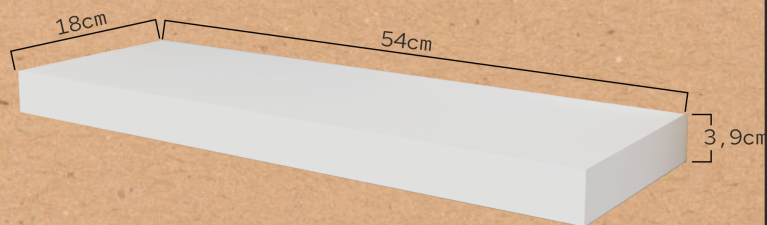

### ESTILO

La combinación perfecta con nuestra recepción HUSH. ¡Negro y blanco!

Medidas (cm) y peso bruto (kg):  
Paquete 1: 56 X 22 X 5 cm / 4 kg  
Paquete 2: 1,85 cm x 70 x 4 cm / 36 kg

#### DESIGN

Style compact, moderne et fonctionnel.

#### STYLE

La combinaison parfaite avec notre réception HUSH. Noir et blanc !

Dimensions (cm) et poids brut (kg):  
Colis 1: 56 X 22 X 5 cm / 4 kg  
Colis 2: 1,85 cm x 70 x 4 cm / 36 kg