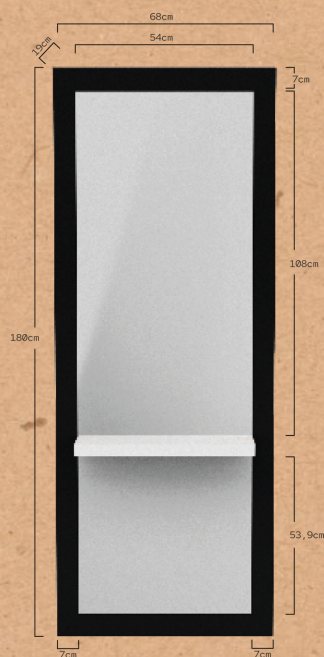

### ESTILO

La combinación perfecta con nuestra recepción HUSH. ¡Negro y blanco!

Medidas (cm) y peso bruto (kg):  
Paquete 1: 56 X 22 X 5 cm / 4 kg  
Paquete 2: 1,85 cm x 70 x 4 cm / 36 kg

#### STYLE

La combinaison parfaite avec notre réception HUSH. Noir et blanc !

Dimensions (cm) et poids brut (kg):  
Colis 1: 56 X 22 X 5 cm / 4 kg  
Colis 2: 1,85 cm x 70 x 4 cm / 36 kg

#### DESIGN

Stile compatto, moderno e funzionale.

#### STILE

La combinazione perfetta con la nostra reception HUSH. Nero e bianco!

Misure (cm) e peso lordo (kg):

Pacco 1: 56 X 22 X 5 cm / 4 kg

Pacco 2: 1,85 cm x 70 x 4 cm / 36 kg