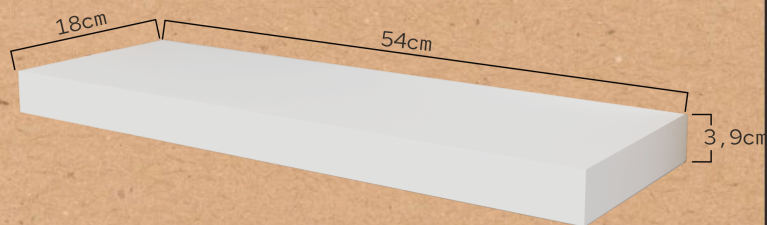

### ESTILO

La combinación perfecta con nuestra recepción HUSH. ¡Negro y blanco!

Medidas (cm) y peso bruto (kg):  
Paquete 1: 56 X 22 X 5 cm / 4 kg  
Paquete 2: 1,85 cm x 70 x 4 cm / 36 kg

### STYLE

The perfect combination with our HUSH reception. Black and white!

Size (cm) and gross weight (kg):  
 Package 1: 56 X 22 X 5 cm / 4 kg  
 Package 2: 1,85 cm x 70 x 4 cm / 36 kg

#### STYLE

La combinaison parfaite avec notre réception HUSH. Noir et blanc !

Dimensions (cm) et poids brut (kg):  
Colis 1: 56 X 22 X 5 cm / 4 kg  
Colis 2: 1,85 cm x 70 x 4 cm / 36 kg

#### STILE

La combinazione perfetta con la nostra reception HUSH. Nero e bianco!

Misure (cm) e peso lordo (kg):

Pacco 1: 56 X 22 X 5 cm / 4 kg

Pacco 2: 1,85 cm x 70 x 4 cm / 36 kg