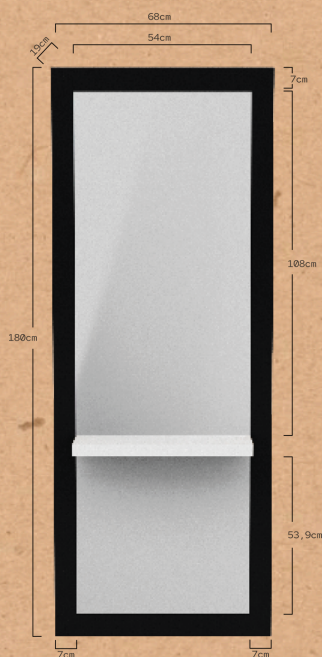

## KHAY

**TOCADOR REF. RZMSU010**

Tocador para peluquerías y salones de barbería. Estructura interna de tablero aglomerado de alta densidad, y marco acabado con lámina de melamina de color negro. Con estante o bandeja para colocar utensilios de color blanco. Espejo de gran resistencia de grosor 4 mm.

### DISEÑO

Estilo compacto, moderno y funcional.

### ESTILO

La combinación perfecta con nuestra recepción HUSH. ¡Negro y blanco!

Medidas (cm) y peso bruto (kg):  
Paquete 1: 56 X 22 X 5 cm / 4 kg  
Paquete 2: 1,85 cm x 70 x 4 cm / 36 kg

### STYLE

The perfect combination with our HUSH reception. Black and white!

Size (cm) and gross weight (kg):  
 Package 1: 56 X 22 X 5 cm / 4 kg  
 Package 2: 1,85 cm x 70 x 4 cm / 36 kg