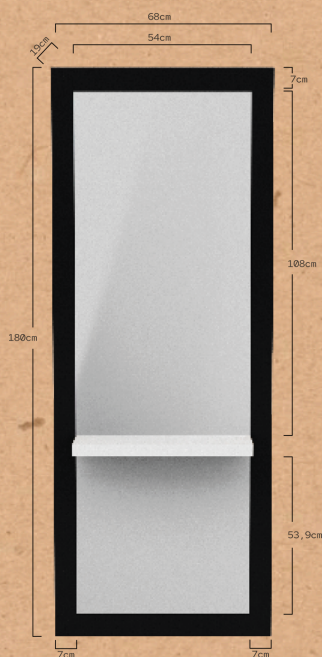

### ESTILO

La combinación perfecta con nuestra recepción HUSH. ¡Negro y blanco!

Medidas (cm) y peso bruto (kg):  
Paquete 1: 56 X 22 X 5 cm / 4 kg  
Paquete 2: 1,85 cm x 70 x 4 cm / 36 kg

### STYLE

The perfect combination with our HUSH reception. Black and white!

Size (cm) and gross weight (kg):  
 Package 1: 56 X 22 X 5 cm / 4 kg  
 Package 2: 1,85 cm x 70 x 4 cm / 36 kg

### POSTE DE COIFFAGE REF. RZMSU010

Coiffeuse pour salons de coiffure et barbiers. Structure interne en panneau de particules haute densité, finition en mélamine noire. Avec étagère ou plateau pour ranger les outils en couleur blanc. Miroir très résistant d'une épaisseur de 4 mm.

#### STYLE

La combinaison parfaite avec notre réception HUSH. Noir et blanc !

Dimensions (cm) et poids brut (kg):  
Colis 1: 56 X 22 X 5 cm / 4 kg  
Colis 2: 1,85 cm x 70 x 4 cm / 36 kg