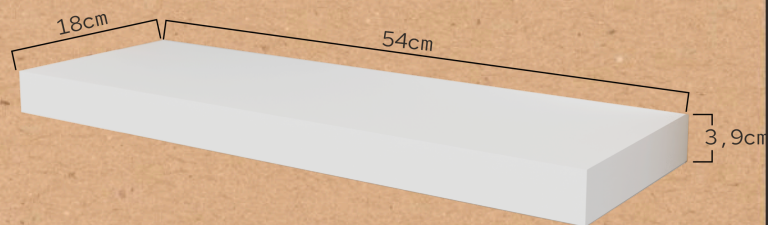

STILE

La combinazione perfetta con la nostra reception HUSH. Nero e bianco!

Misure (cm) e peso lordo (kg):

Pacco 1: 56 X 22 X 5 cm / 4 kg

Pacco 2: 1,85 cm x 70 x 4 cm / 36 kg