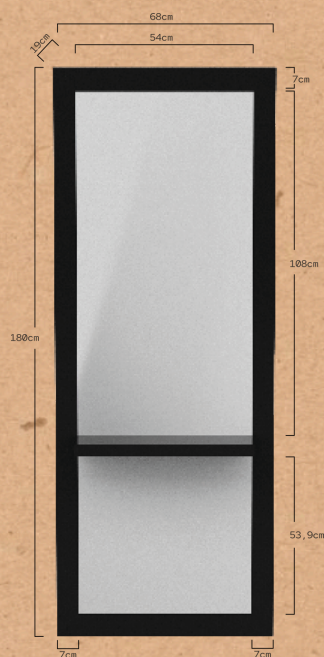

STILE

La combinazione perfetta con la nostra reception VINDO. Black is black!

Misure (cm) e peso lordo (kg):

Pacco 1: 56 X 22 X 5 cm / 4 kg

Pacco 2: 1,85 cm x 70 x 4 cm / 36 kg