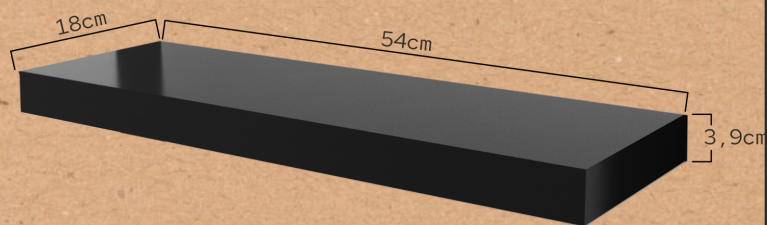

ELDUS

POSTE DE COIFFAGE REF. RZMSU009

Coiffeuse pour salons de coiffure et barbiers. Structure interne en panneau de particules haute densité, finition en mélamine noire. Avec étagère ou plateau pour ranger les outils en couleur noire. Miroir très résistant d'une épaisseur de 4 mm.

DESIGN

Style compact, moderne et fonctionnel.

QUALITÉ

Matériau très résistant à l'usure et aux rayures.

STYLE

La combinaison parfaite avec notre réception VINDO. Black is Black !

Dimensions (cm) et poids brut (kg):
Colis 1: 56 X 22 X 5 cm / 4 kg
Colis 2: 1,85 cm x 70 x 4 cm / 36 kg