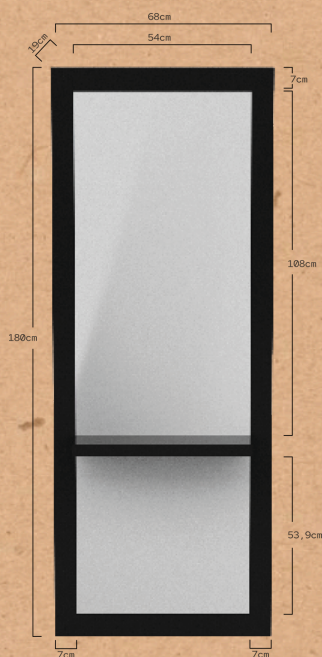

DESIGN

Compact, modern, and functional style.

QUALITY

Highly Material highly resistant to wear and scratches.

STYLE

The perfect combination with our VINDO reception. Black is Black!

Size (cm) and gross weight (kg):
Package 1: 56 X 22 X 5 cm / 4 kg
Package 2: 1,85 cm x 70 x 4 cm / 36 kg

ELDUS

POSTE DE COIFFAGE REF. RZMSU009

Coiffeuse pour salons de coiffure et barbiers. Structure interne en panneau de particules haute densité, finition en mélamine noire. Avec étagère ou plateau pour ranger les outils en couleur noire. Miroir très résistant d'une épaisseur de 4 mm.

DESIGN

Style compact, moderne et fonctionnel.

QUALITÉ

Matériau très résistant à l'usure et aux rayures.

STYLE

La combinaison parfaite avec notre réception VINDO. Black is Black !

Dimensions (cm) et poids brut (kg):
Colis 1: 56 X 22 X 5 cm / 4 kg
Colis 2: 1,85 cm x 70 x 4 cm / 36 kg

ELDUS

SPECCHI PARRUCHIERI REF. RZMSU009

Posto di lavoro et specchiere per parruchieri e barbieri. Struttura interna con pannello di truciolato ad alta densità, finitura in laminato melaminico color nero. Con pianetto nero per posizionare utensili. Specchio ad alta resistenza con spessore di 4 mm.