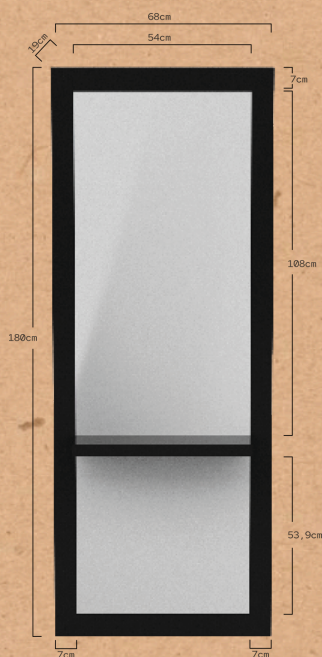

ELDUS

TOCADOR REF. RZMSU009

Tocador para peluquerías y salones de barbería. Estructura interna de tablero aglomerado de alta densidad, y marco acabado con lámina de melamina de color negro. Con estante o bandeja para colocar utensilios de color negro. Espejo de gran resistencia de grosor 4 mm.

DISEÑO

Estilo compacto, moderno y funcional.

CALIDAD

Material muy resistente al desgaste y a los arañazos.

ESTILO

La combinación perfecta con nuestra recepción VINDO. ¡Black is Black!

Medidas (cm) y peso bruto (kg):
Paquete 1: 56 X 22 X 5 cm / 4 kg
Paquete 2: 1,85 cm x 70 x 4 cm / 36 kg

ELDUS

STYLING UNIT REF. RZMSU009

Styling unit for hairdressing salons and barber shops. Internal structure made of high-density particle board, finished with black-coloured melamine sheet. Featuring inset shelf to place the hairdresser's tools in black colour. Full length mirror of great resistance. Thickness of 4 mm.

DESIGN

Compact, modern, and functional style.

QUALITY

Highly Material highly resistant to wear and scratches.

STYLE

The perfect combination with our VINDO reception. Black is Black!

Size (cm) and gross weight (kg):
Package 1: 56 X 22 X 5 cm / 4 kg
Package 2: 1,85 cm x 70 x 4 cm / 36 kg