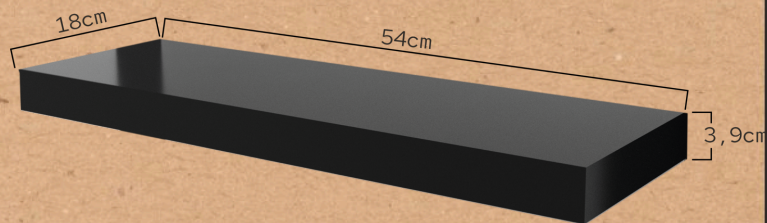

ELDUS

TOCADOR REF. RZMSU009

Tocador para peluquerías y salones de barbería. Estructura interna de tablero aglomerado de alta densidad, y marco acabado con lámina de melamina de color negro. Con estante o bandeja para colocar utensilios de color negro. Espejo de gran resistencia de grosor 4 mm.

DISEÑO

Estilo compacto, moderno y funcional.

CALIDAD

Material muy resistente al desgaste y a los arañazos.

ESTILO

La combinación perfecta con nuestra recepción VINDO. ¡Black is Black!

Medidas (cm) y peso bruto (kg):
Paquete 1: 56 X 22 X 5 cm / 4 kg
Paquete 2: 1,85 cm x 70 x 4 cm / 36 kg

ELDUS

STYLING UNIT REF. RZMSU009

Styling unit for hairdressing salons and barber shops. Internal structure made of high-density particle board, finished with black-coloured melamine sheet. Featuring inset shelf to place the hairdresser's tools in black colour. Full length mirror of great resistance. Thickness of 4 mm.

DESIGN

Compact, modern, and functional style.

QUALITY

Highly Material highly resistant to wear and scratches.

STYLE

The perfect combination with our VINDO reception. Black is Black!

Size (cm) and gross weight (kg):
Package 1: 56 X 22 X 5 cm / 4 kg
Package 2: 1,85 cm x 70 x 4 cm / 36 kg