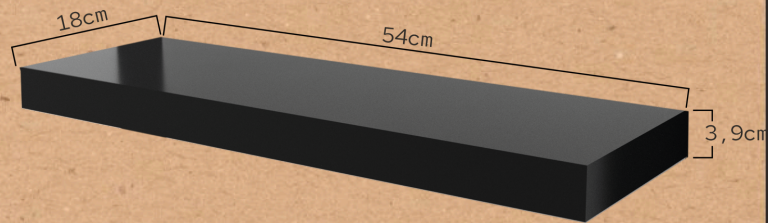

ELDUS

STYLING UNIT REF. RZMSU009

Styling unit for hairdressing salons and barber shops. Internal structure made of high-density particle board, finished with black-coloured melamine sheet. Featuring inset shelf to place the hairdresser's tools in black colour. Full length mirror of great resistance. Thickness of 4 mm.

DESIGN

Compact, modern, and functional style.

QUALITY

Highly Material highly resistant to wear and scratches.

STYLE

The perfect combination with our VINDO reception. Black is Black!

Size (cm) and gross weight (kg):
Package 1: 56 X 22 X 5 cm / 4 kg
Package 2: 1,85 cm x 70 x 4 cm / 36 kg

ELDUS

POSTE DE COIFFAGE REF. RZMSU009

Coiffeuse pour salons de coiffure et barbiers. Structure interne en panneau de particules haute densité, finition en mélamine noire. Avec étagère ou plateau pour ranger les outils en couleur noire. Miroir très résistant d'une épaisseur de 4 mm.

DESIGN

Style compact, moderne et fonctionnel.

QUALITÉ

Matériau très résistant à l'usure et aux rayures.

STYLE

La combinaison parfaite avec notre réception VINDO. Black is Black !

Dimensions (cm) et poids brut (kg):
Colis 1: 56 X 22 X 5 cm / 4 kg
Colis 2: 1,85 cm x 70 x 4 cm / 36 kg