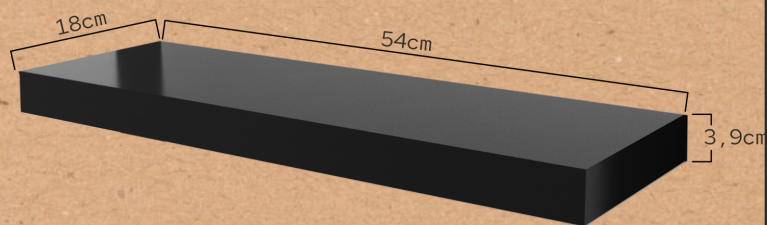

DESIGN

Stile compatto, moderno e funzionale.

QUALITÀ

Materiale molto resistente all'usura e ai graffi.

STILE

La combinazione perfetta con la nostra reception VINDO. Black is black!

Misure (cm) e peso lordo (kg):