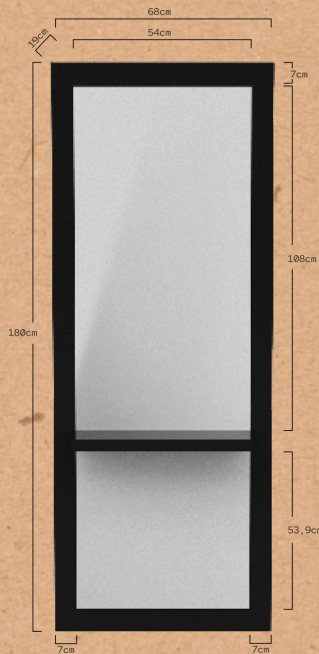

ELDUS

STYLING UNIT REF. RZMSU009

Styling unit for hairdressing salons and barber shops. Internal structure made of high-density particle board, finished with black-coloured melamine sheet. Featuring inset shelf to place the hairdresser's tools in black colour. Full length mirror of great resistance. Thickness of 4 mm.

DESIGN

Compact, modern, and functional style.

QUALITY

Highly Material highly resistant to wear and scratches.

STYLE

The perfect combination with our VINDO reception. Black is Black!

Size (cm) and gross weight (kg):
Package 1: 56 X 22 X 5 cm / 4 kg
Package 2: 1,85 cm x 70 x 4 cm / 36 kg

ELDUS

POSTE DE COIFFAGE REF. RZMSU009

Coiffeuse pour salons de coiffure et barbiers. Structure interne en panneau de particules haute densité, finition en mélamine noire. Avec étagère ou plateau pour ranger les outils en couleur noire. Miroir très résistant d'une épaisseur de 4 mm.

DESIGN

Style compact, moderne et fonctionnel.

QUALITÉ

Matériau très résistant à l'usure et aux rayures.

STYLE

La combinaison parfaite avec notre réception VINDO. Black is Black !

Dimensions (cm) et poids brut (kg):
Colis 1: 56 X 22 X 5 cm / 4 kg
Colis 2: 1,85 cm x 70 x 4 cm / 36 kg