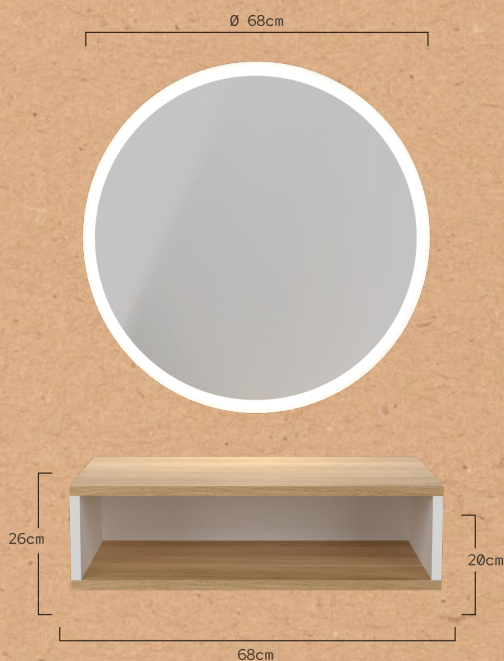

Dimensiones embalaje (cajón): 29.5 x 71.5 x 15 cm
Dimensiones embalaje (espejo): 71.5 x 71.5 cm

TANA

STYLING UNIT REF. RZMSU004.F00

Styling units for hairdresser salons and barber shops. Round mirror with LED lightning. Comes with independent shelf storage in combined colour: oak and White. 2 elements; 1 styling unit.

Dimensions emballage (tiroir) : 29.5 x 71.5 x 15 cm

Dimensions emballage (miroir) : 71.5 x 71.5 cm

TANA

SPECCHI PARRUCHIERI REF. RZMSU004.F00

Elegante specchio circolare e luce a LED. Cassetto inferiore separato per lo stoccaggio, combinato in colori rovere e bianco. 2 pezzi, 1 posto di lavoro.

Dimensioni dell'imballaggio (cassetto):
29.5 x 71.5 x 15 cm
Dimensioni dell'imballaggio (specchio):
71.5 x 71.5 cm