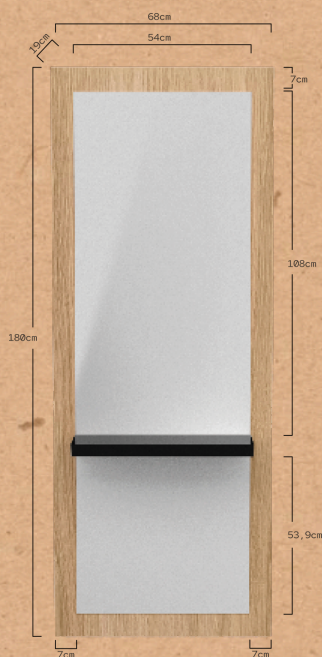

DISEÑO

Estilo compacto, moderno y funcional.

CALIDAD

Material muy resistente al desgaste y a los arañazos.

ESTILO

La combinación perfecta con nuestra recepción YEGO. ¡Roble y negro!

Medidas (cm) y peso bruto (kg):
Paquete 1: 56 X 22 X 5 cm / 4 kg
Paquete 2: 1,85 cm x 70 x 4 cm / 36 kg

TULAN

STYLING UNIT REF. RZMSU002

Styling unit for hairdressing salons and barber shops. Internal structure made of high-density particle board, finished with oak-coloured melamine sheet. Featuring inset shelf to place the hairdresser's tools in black colour. Full length mirror of great resistance. Thickness of 4 mm.

TULAN

SPECCHI PARRUCHIERI REF. RZMSU002

Posto di lavoro et specchiere per parrucchieri e barbieri. Struttura interna con pannello di truciolato ad alta densità, finitura in laminato melaminico color rovere. Con pianetto nero per posizionare utensili. Specchio ad alta resistenza con spessore di 4 mm.

DESIGN

Stile compatto, moderno e funzionale.

QUALITÀ

Materiale molto resistente all'usura e ai graffi.

STILE

La combinazione perfetta con la nostra reception YEGO. Rovere e nero!

Misure (cm) e peso lordo (kg):
Pacco 1: 56 X 22 X 5 cm / 4 kg
Pacco 2: 1,85 cm x 70 x 4 cm / 36 kg