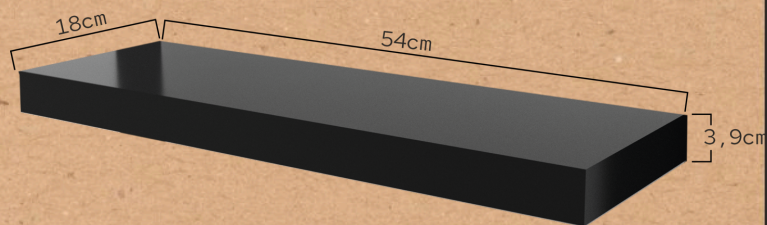

DISEÑO

Estilo compacto, moderno y funcional.

CALIDAD

Material muy resistente al desgaste y a los arañazos.

ESTILO

La combinación perfecta con nuestra recepción YEGO. ¡Roble y negro!

Medidas (cm) y peso bruto (kg):
Paquete 1: 56 X 22 X 5 cm / 4 kg
Paquete 2: 1,85 cm x 70 x 4 cm / 36 kg

TULAN

POSTE DE COIFFAGE REF. RZMSU002

Coiffeuse pour salons de coiffure et barbiers. Structure interne en panneau de particules haute densité, finition en mélamine de couleur chêne. Avec étagère ou plateau pour ranger les outils en couleur noir. Miroir très résistant d'une épaisseur de 4 mm.

DESIGN

Style compact, moderne et fonctionnel.

QUALITÉ

Matériau très résistant à l'usure et aux rayures.

STYLE

L'association parfaite avec notre réception YEGO. Chêne et noir !

Dimensions (cm) et poids brut (kg):
Colis 1: 56 X 22 X 5 cm / 4 kg
Colis 2: 1,85 cm x 70 x 4 cm / 36 kg

DESIGN

Stile compatto, moderno e funzionale.

QUALITÀ

Materiale molto resistente all'usura e ai graffi.

STILE

La combinazione perfetta con la nostra reception YEGO. Rovere e nero!

Misure (cm) e peso lordo (kg):
Pacco 1: 56 X 22 X 5 cm / 4 kg
Pacco 2: 1,85 cm x 70 x 4 cm / 36 kg