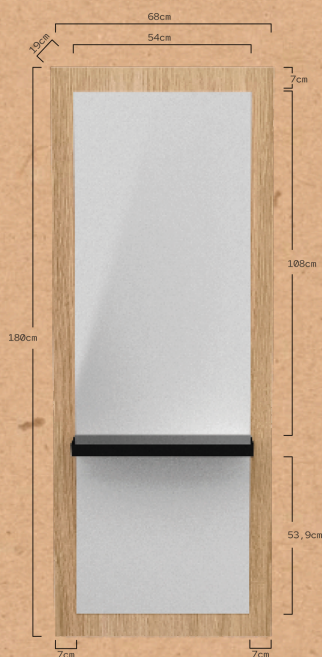

TULAN

TOCADOR REF. RZMSU002

Tocador para peluquerías y salones de barbería. Estructura interna de tablero aglomerado de alta densidad, y acabado con lámina de melamina de color roble. Con estante o bandeja para colocar utensilios de color negro. Espejo de gran resistencia de grosor 4 mm.

DISEÑO

Estilo compacto, moderno y funcional.

CALIDAD

Material muy resistente al desgaste y a los arañazos.

ESTILO

La combinación perfecta con nuestra recepción YEGO. ¡Roble y negro!

Medidas (cm) y peso bruto (kg):
Paquete 1: 56 X 22 X 5 cm / 4 kg
Paquete 2: 1,85 cm x 70 x 4 cm / 36 kg

TULAN

STYLING UNIT REF. RZMSU002

Styling unit for hairdressing salons and barber shops. Internal structure made of high-density particle board, finished with oak-coloured melamine sheet. Featuring inset shelf to place the hairdresser's tools in black colour. Full length mirror of great resistance. Thickness of 4 mm.

DESIGN

Compact, modern, and functional style.

QUALITY

Highly Material highly resistant to wear and scratches.

STYLE

The perfect combination with our YEGO reception. Oak and black!

Size (cm) and gross weight (kg):
 Package 1: 56 X 22 X 5 cm / 4 kg
 Package 2: 1,85 cm x 70 x 4 cm / 36 kg