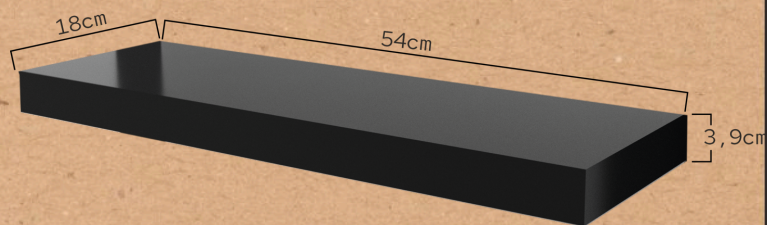

DISEÑO

Estilo compacto, moderno y funcional.

CALIDAD

Material muy resistente al desgaste y a los arañazos.

ESTILO

La combinación perfecta con nuestra recepción YEGO. ¡Roble y negro!

Medidas (cm) y peso bruto (kg):
Paquete 1: 56 X 22 X 5 cm / 4 kg
Paquete 2: 1,85 cm x 70 x 4 cm / 36 kg

TULAN

STYLING UNIT REF. RZMSU002

Styling unit for hairdressing salons and barber shops. Internal structure made of high-density particle board, finished with oak-coloured melamine sheet. Featuring inset shelf to place the hairdresser's tools in black colour. Full length mirror of great resistance. Thickness of 4 mm.

DESIGN

Compact, modern, and functional style.

QUALITY

Highly Material highly resistant to wear and scratches.

STYLE

The perfect combination with our YEGO reception. Oak and black!

Size (cm) and gross weight (kg):
 Package 1: 56 X 22 X 5 cm / 4 kg
 Package 2: 1,85 cm x 70 x 4 cm / 36 kg

TULAN

POSTE DE COIFFAGE REF. RZMSU002

Coiffeuse pour salons de coiffure et barbiers. Structure interne en panneau de particules haute densité, finition en mélamine de couleur chêne. Avec étagère ou plateau pour ranger les outils en couleur noir. Miroir très résistant d'une épaisseur de 4 mm.