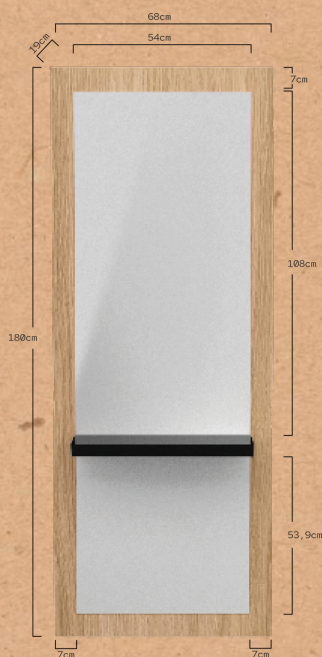

TULAN

POSTE DE COIFFAGE REF. RZMSU002

Coiffeuse pour salons de coiffure et barbiers. Structure interne en panneau de particules haute densité, finition en mélamine de couleur chêne. Avec étagère ou plateau pour ranger les outils en couleur noir. Miroir très résistant d'une épaisseur de 4 mm.

DESIGN

Style compact, moderne et fonctionnel.

QUALITÉ

Matériau très résistant à l'usure et aux rayures.

STYLE

L'association parfaite avec notre réception YEGO. Chêne et noir !

Dimensions (cm) et poids brut (kg):
Colis 1: 56 X 22 X 5 cm / 4 kg
Colis 2: 1,85 cm x 70 x 4 cm / 36 kg

TULAN

SPECCHI PARRUCHIERI REF. RZMSU002

Posto di lavoro et specchiere per parrucchieri e barbieri. Struttura interna con pannello di truciolato ad alta densità, finitura in laminato melaminico color rovere. Con pianetto nero per posizionare utensili. Specchio ad alta resistenza con spessore di 4 mm.

DESIGN

Stile compatto, moderno e funzionale.

QUALITÀ

Materiale molto resistente all'usura e ai graffi.

STILE

La combinazione perfetta con la nostra reception YEGO. Rovere e nero!

Misure (cm) e peso lordo (kg):
Pacco 1: 56 X 22 X 5 cm / 4 kg
Pacco 2: 1,85 cm x 70 x 4 cm / 36 kg