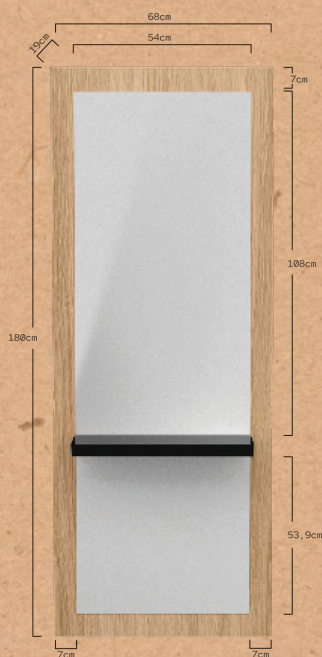

DISEÑO

Estilo compacto, moderno y funcional.

CALIDAD

Material muy resistente al desgaste y a los arañazos.

ESTILO

La combinación perfecta con nuestra recepción YEGO. ¡Roble y negro!

Medidas (cm) y peso bruto (kg):
Paquete 1: 56 X 22 X 5 cm / 4 kg
Paquete 2: 1,85 cm x 70 x 4 cm / 36 kg

TULAN

STYLING UNIT REF. RZMSU002

Styling unit for hairdressing salons and barber shops. Internal structure made of high-density particle board, finished with oak-coloured melamine sheet. Featuring inset shelf to place the hairdresser's tools in black colour. Full length mirror of great resistance. Thickness of 4 mm.

DESIGN

Compact, modern, and functional style.

QUALITY

Highly Material highly resistant to wear and scratches.

STYLE

The perfect combination with our YEGO reception. Oak and black!

Size (cm) and gross weight (kg):
 Package 1: 56 X 22 X 5 cm / 4 kg
 Package 2: 1,85 cm x 70 x 4 cm / 36 kg

TULAN

POSTE DE COIFFAGE REF. RZMSU002

Coiffeuse pour salons de coiffure et barbiers. Structure interne en panneau de particules haute densité, finition en mélamine de couleur chêne. Avec étagère ou plateau pour ranger les outils en couleur noir. Miroir très résistant d'une épaisseur de 4 mm.