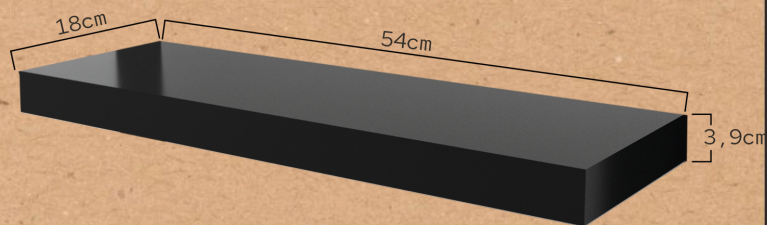

DESIGN

Stile compatto, moderno e funzionale.

QUALITÀ

Materiale molto resistente all'usura e ai graffi.

STILE

La combinazione perfetta con la nostra reception YEGO. Rovere e nero!

Misure (cm) e peso lordo (kg):
Pacco 1: 56 X 22 X 5 cm / 4 kg
Pacco 2: 1,85 cm x 70 x 4 cm / 36 kg