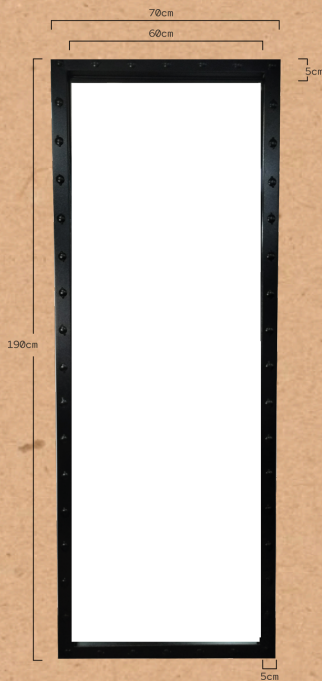

Listo para colgar en la pared.

DIMENSIONES

Espejo de cuerpo entero.
Medidas generosas.

ESTILO

Espejo de estilo industrial
con remaches metálicos.

Medidas embalaje (cm): 192x7.5x73 cm
Peso neto: 34 kg
Peso bruto: 37 kg

DIMENSIONS

Full-length mirror. Very generous sized.

STYLE

Riveted industrial style mirror.

Packing dimensions: 192x7.5x73 cm
Net weight: 34 kg
Gross weight: 37 kg

INIK

POSTE DE COIFFAGE REF. RZMSU001

Coiffeuse pour salons de coiffure et barbiers, avec un cadre en métal noir de 5 cm d'épaisseur et des rivets métalliques décoratifs. Miroir pleine longueur d'une hauteur de 180 cm.

FACILE À INSTALLER

Il arrive prêt à fixer au mur.

DIMENSIONS

Miroir de corps entier, aux dimensions généreuses.

STYLE

Miroir de style industriel riveté.

Dimensions emballage: 192x7.5x73 cm
Poids net: 34 kg
Poids brut: 37 kg

Pronto per essere appeso al muro.

DIMENSIONI

Dimensioni generose.

STILE

Specchio di stile industriale rivettato.

Dimensioni imballaggio: 192x7.5x73 cm
Peso netto: 34 kg
Peso lordo: 37 kg