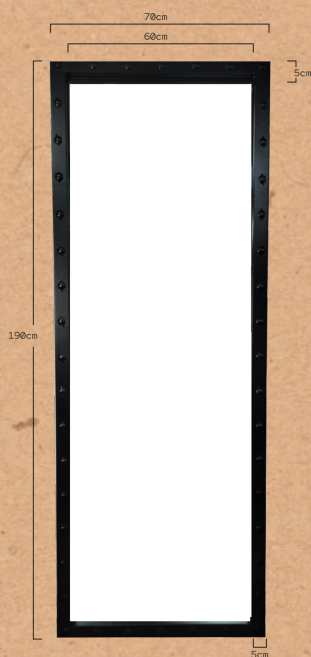

INIK

TOCADOR REF. RZMSU001

Tocador para salones de peluquería y barberías, con marco metálico negro de 5 mm de grosor y remaches metálicos de adorno. Espejo de cuerpo completo: 180 cm de alto.

FÁCIL INSTALACIÓN

Listo para colgar en la pared.

DIMENSIONES

Espejo de cuerpo entero.
Medidas generosas.

ESTILO

Espejo de estilo industrial
con remaches metálicos.

Medidas embalaje (cm): 192x7.5x73 cm
Peso neto: 34 kg
Peso bruto: 37 kg

DIMENSIONS

Full-length mirror. Very generous sized.

STYLE

Riveted industrial style mirror.

Packing dimensions: 192x7.5x73 cm
Net weight: 34 kg
Gross weight: 37 kg

INIK

POSTE DE COIFFAGE REF. RZMSU001

Coiffeuse pour salons de coiffure et barbiers, avec un cadre en métal noir de 5 cm d'épaisseur et des rivets métalliques décoratifs. Miroir pleine longueur d'une hauteur de 180 cm.

Pronto per essere appeso al muro.

DIMENSIONI

Dimensioni generose.

STILE

Specchio di stile industriale rivettato.

Dimensioni imballaggio: 192x7.5x73 cm
Peso netto: 34 kg
Peso lordo: 37 kg