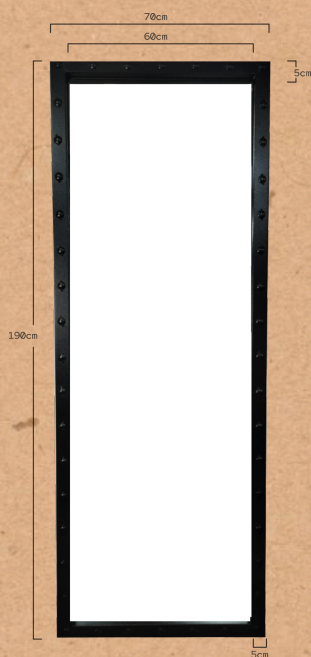

Listo para colgar en la pared.

DIMENSIONES

Espejo de cuerpo entero.
Medidas generosas.

ESTILO

Espejo de estilo industrial
con remaches metálicos.

Medidas embalaje (cm): 192x7.5x73 cm
Peso neto: 34 kg
Peso bruto: 37 kg

DIMENSIONS

Full-length mirror. Very generous sized.

STYLE

Riveted industrial style mirror.

Packing dimensions: 192x7.5x73 cm
Net weight: 34 kg
Gross weight: 37 kg

INIK

POSTE DE COIFFAGE REF. RZMSU001

Coiffeuse pour salons de coiffure et barbiers, avec un cadre en métal noir de 5 cm d'épaisseur et des rivets métalliques décoratifs. Miroir pleine longueur d'une hauteur de 180 cm.

FACILE À INSTALLER

Il arrive prêt à fixer au mur.

DIMENSIONS

Miroir de corps entier, aux dimensions généreuses.

STYLE

Miroir de style industriel riveté.

Dimensions emballage: 192x7.5x73 cm
Poids net: 34 kg
Poids brut: 37 kg

Pronto per essere appeso al muro.

DIMENSIONI

Dimensioni generose.

STILE

Specchio di stile industriale rivettato.

Dimensioni imballaggio: 192x7.5x73 cm
Peso netto: 34 kg
Peso lordo: 37 kg