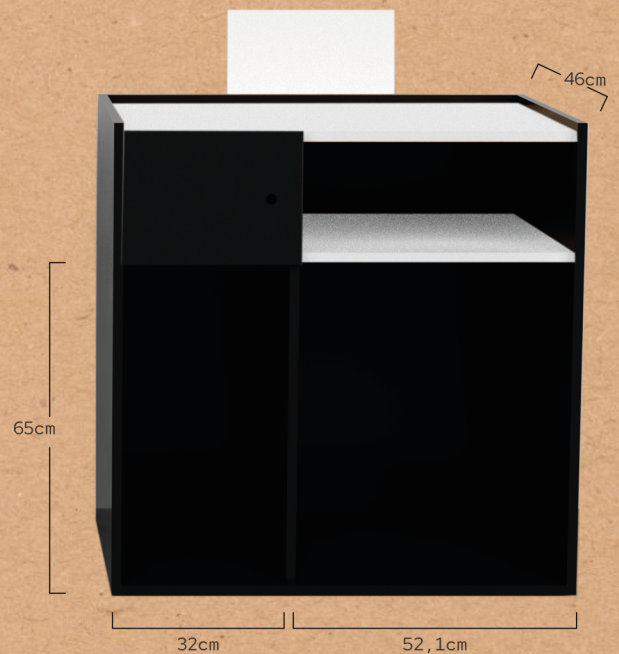

HUSH

MUEBLE RECEPCIÓN REF. RZMRD011

Mueble de recepción para peluquerías o barberías. La estructura del mueble está fabricada con tablero aglomerado de alta densidad, acabado con lámina de melamina de color negro y con cantos de PVC aplacados con cola de poliuretano para un perfecto sellado. Tablero superior y frontal elevado decorativo en color blanco. Interiores diseñados para maximizar el espacio de almacenamiento de manera inteligente.

Medidas (cm) y peso bruto (kg):
Paquete 1: 100 x 98 x 9 cm / 62 kg
Paquete 2: 96 x 48 x 6 cm / 123 kg

HUSH

RECEPTION DESK REF. RZMRD011

Reception desk for hair salons or barber shops. The structure of the desk is made of high-density particle board, finished with a black melamine layer. PVC edges veneered with polyurethane glue for a perfect seal. The upper surface of the desk and the front raised panel stand out with a white finish. Interiors designed to smartly optimise the storage space.

DESIGN

Compact, modern, and functional style.

FUNCTIONALITY

Multiple compartments and lockable door.

STYLE

Cutting-edge, minimalist style with a bold style statement: Black is black!

Size (cm) and gross weight (kg):
 Package 1: 100 x 98 x 9 cm / 62 kg
 Package 2: 96 x 48 x 6 cm / 123 kg

Dimensions (cm) et poids brut (kg):
Colis 1: 100 x 98 x 9 cm / 62 kg
Colis 2: 96 x 48 x 6 cm / 123 kg

HUSH

BANCONE RECEPTION REF. RZMRD011

Mobile reception per saloni di bellezza o barbieri. La struttura del mobile è realizzata in truciolato ad alta densità, rifinita con una lamina di melamina nera e con bordi in PVC rivestiti con colla di poliuretano per un perfetto sigillo. Piano superiore e pannello frontale decorativo in bianco. Interni progettati per massimizzare lo spazio di archiviazione in modo intelligente.