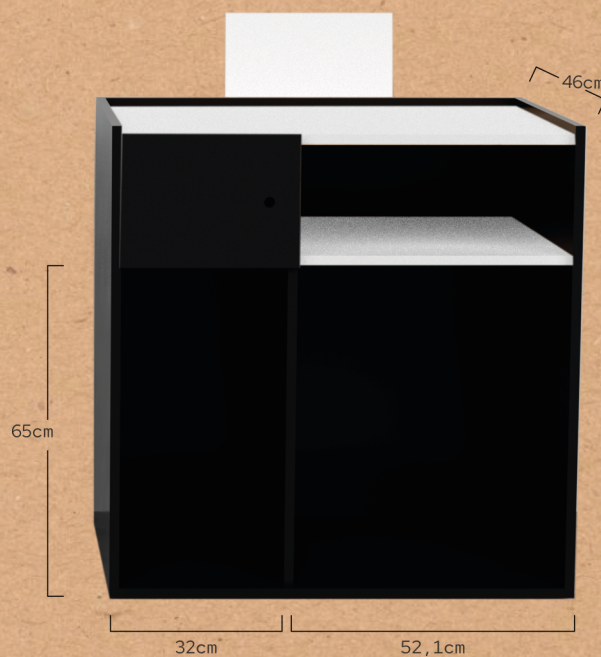

Medidas (cm) y peso bruto (kg):
Paquete 1: 100 x 98 x 9 cm / 62 kg
Paquete 2: 96 x 48 x 6 cm / 123 kg

HUSH

RECEPTION DESK REF. RZMRD011

Reception desk for hair salons or barber shops. The structure of the desk is made of high-density particle board, finished with a black melamine layer. PVC edges veneered with polyurethane glue for a perfect seal. The upper surface of the desk and the front raised panel stand out with a white finish. Interiors designed to smartly optimise the storage space.

DESIGN

Compact, modern, and functional style.

FUNCTIONALITY

Multiple compartments and lockable door.

STYLE

Cutting-edge, minimalist style with a bold style statement: Black is black!

Size (cm) and gross weight (kg):
 Package 1: 100 x 98 x 9 cm / 62 kg
 Package 2: 96 x 48 x 6 cm / 123 kg

HUSH

MEUBLE DE RÉCEPTION REF. RZMRD011

Meuble de réception pour salons de coiffure ou barbiers. La structure du meuble est fabriquée en aggloméré haute densité, finie avec une feuille de mélamine noire et avec des bords en PVC plaqués avec de la colle de polyuréthane pour une étanchéité parfaite. Dessus de table et comptoir en blanc. Intérieurs conçus pour maximiser l'espace de stockage de manière intelligente.

Dimensions (cm) et poids brut (kg):
Colis 1: 100 x 98 x 9 cm / 62 kg
Colis 2: 96 x 48 x 6 cm / 123 kg

HUSH

BANCONE RECEPTION REF. RZMRD011

Mobile reception per saloni di bellezza o barbieri. La struttura del mobile è realizzata in truciolato ad alta densità, rifinita con una lamina di melamina nera e con bordi in PVC rivestiti con colla di poliuretano per un perfetto sigillo. Piano superiore e pannello frontale decorativo in bianco. Interni progettati per massimizzare lo spazio di archiviazione in modo intelligente.