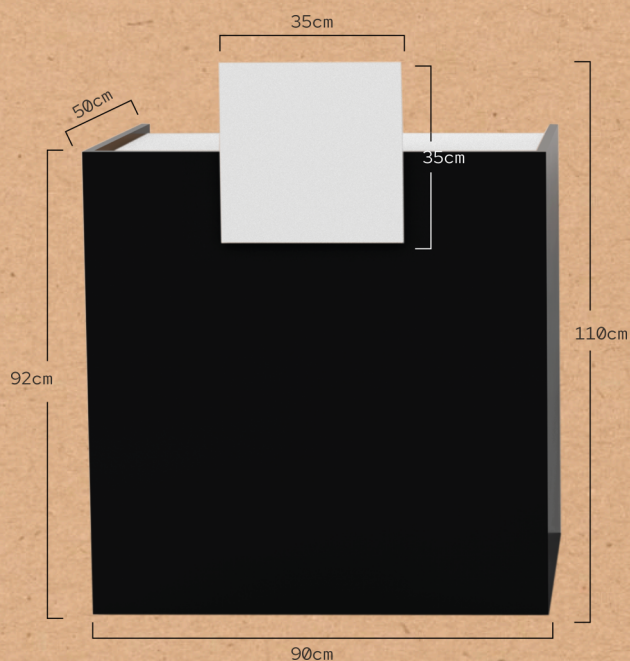

HUSH

MUEBLE RECEPCIÓN REF. RZMRD011

Mueble de recepción para peluquerías o barberías. La estructura del mueble está fabricada con tablero aglomerado de alta densidad, acabado con lámina de melamina de color negro y con cantos de PVC aplacados con cola de poliuretano para un perfecto sellado. Tablero superior y frontal elevado decorativo en color blanco. Interiores diseñados para maximizar el espacio de almacenamiento de manera inteligente.

Medidas (cm) y peso bruto (kg):
Paquete 1: 100 x 98 x 9 cm / 62 kg
Paquete 2: 96 x 48 x 6 cm / 123 kg

HUSH

RECEPTION DESK REF. RZMRD011

Reception desk for hair salons or barber shops. The structure of the desk is made of high-density particle board, finished with a black melamine layer. PVC edges veneered with polyurethane glue for a perfect seal. The upper surface of the desk and the front raised panel stand out with a white finish. Interiors designed to smartly optimise the storage space.

Dimensions (cm) et poids brut (kg):
Colis 1: 100 x 98 x 9 cm / 62 kg
Colis 2: 96 x 48 x 6 cm / 123 kg

HUSH

BANCONE RECEPTION REF. RZMRD011

Mobile reception per saloni di bellezza o barbieri. La struttura del mobile è realizzata in truciolato ad alta densità, rifinita con una lamina di melamina nera e con bordi in PVC rivestiti con colla di poliuretano per un perfetto sigillo. Piano superiore e pannello frontale decorativo in bianco. Interni progettati per massimizzare lo spazio di archiviazione in modo intelligente.

DESIGN

Stile compatto, minimalista e funzionale.

FUNZIONALITÀ

Multipli scomparti e porta con chiave.

STILE

Ambiente contemporaneo con fusione perfetta tra la forza visiva del nero e l'eleganza del bianco.

Misure (cm) e peso lordo (kg):
Pacco 1: 100 x 98 x 9 cm / 62 kg
Pacco 2: 96 x 48 x 6 cm / 123 kg