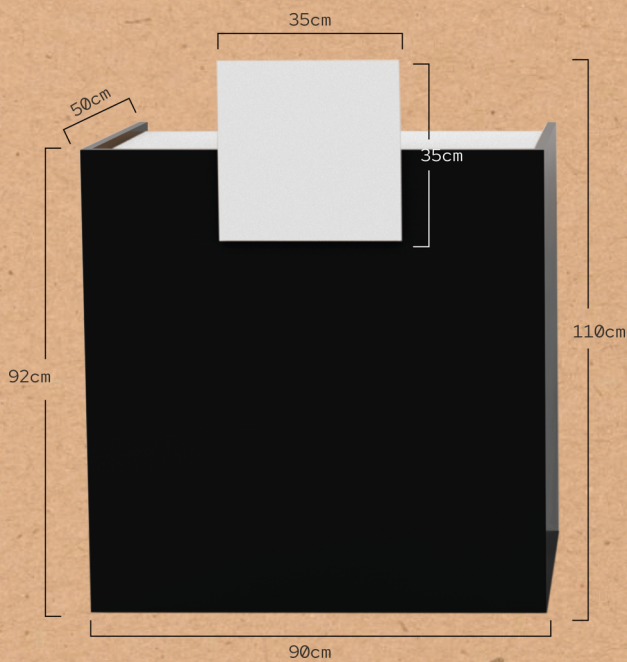

HUSH

MUEBLE RECEPCIÓN REF. RZMRD011

Mueble de recepción para peluquerías o barberías. La estructura del mueble está fabricada con tablero aglomerado de alta densidad, acabado con lámina de melamina de color negro y con cantos de PVC aplacados con cola de poliuretano para un perfecto sellado. Tablero superior y frontal elevado decorativo en color blanco. Interiores diseñados para maximizar el espacio de almacenamiento de manera inteligente.

Medidas (cm) y peso bruto (kg):
Paquete 1: 100 x 98 x 9 cm / 62 kg
Paquete 2: 96 x 48 x 6 cm / 123 kg

HUSH

RECEPTION DESK REF. RZMRD011

Reception desk for hair salons or barber shops. The structure of the desk is made of high-density particle board, finished with a black melamine layer. PVC edges veneered with polyurethane glue for a perfect seal. The upper surface of the desk and the front raised panel stand out with a white finish. Interiors designed to smartly optimise the storage space.

DESIGN

Compact, modern, and functional style.

FUNCTIONALITY

Multiple compartments and lockable door.

STYLE

Cutting-edge, minimalist style with a bold style statement: Black is black!

Size (cm) and gross weight (kg):
 Package 1: 100 x 98 x 9 cm / 62 kg
 Package 2: 96 x 48 x 6 cm / 123 kg

Dimensions (cm) et poids brut (kg):
Colis 1: 100 x 98 x 9 cm / 62 kg
Colis 2: 96 x 48 x 6 cm / 123 kg

HUSH

BANCONE RECEPTION REF. RZMRD011

Mobile reception per saloni di bellezza o barbieri. La struttura del mobile è realizzata in truciolato ad alta densità, rifinita con una lamina di melamina nera e con bordi in PVC rivestiti con colla di poliuretano per un perfetto sigillo. Piano superiore e pannello frontale decorativo in bianco. Interni progettati per massimizzare lo spazio di archiviazione in modo intelligente.