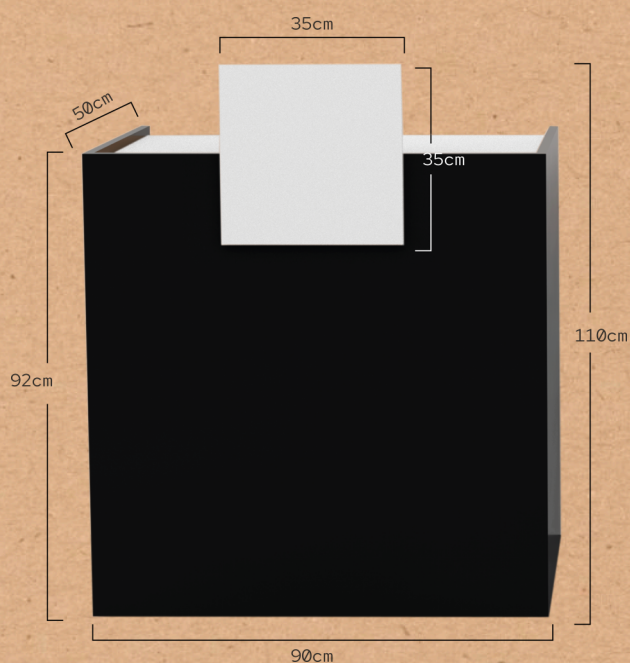

Medidas (cm) y peso bruto (kg):
Paquete 1: 100 x 98 x 9 cm / 62 kg
Paquete 2: 96 x 48 x 6 cm / 123 kg

HUSH

RECEPTION DESK REF. RZMRD011

Reception desk for hair salons or barber shops. The structure of the desk is made of high-density particle board, finished with a black melamine layer. PVC edges veneered with polyurethane glue for a perfect seal. The upper surface of the desk and the front raised panel stand out with a white finish. Interiors designed to smartly optimise the storage space.

DESIGN

Compact, modern, and functional style.

FUNCTIONALITY

Multiple compartments and lockable door.

STYLE

Cutting-edge, minimalist style with a bold style statement: Black is black!

Size (cm) and gross weight (kg):
 Package 1: 100 x 98 x 9 cm / 62 kg
 Package 2: 96 x 48 x 6 cm / 123 kg

HUSH

MEUBLE DE RÉCEPTION REF. RZMRD011

Meuble de réception pour salons de coiffure ou barbiers. La structure du meuble est fabriquée en aggloméré haute densité, finie avec une feuille de mélamine noire et avec des bords en PVC plaqués avec de la colle de polyuréthane pour une étanchéité parfaite. Dessus de table et comptoir en blanc. Intérieurs conçus pour maximiser l'espace de stockage de manière intelligente.

Dimensions (cm) et poids brut (kg):
Colis 1: 100 x 98 x 9 cm / 62 kg
Colis 2: 96 x 48 x 6 cm / 123 kg

HUSH

BANCONE RECEPTION REF. RZMRD011

Mobile reception per saloni di bellezza o barbieri. La struttura del mobile è realizzata in truciolato ad alta densità, rifinita con una lamina di melamina nera e con bordi in PVC rivestiti con colla di poliuretano per un perfetto sigillo. Piano superiore e pannello frontale decorativo in bianco. Interni progettati per massimizzare lo spazio di archiviazione in modo intelligente.