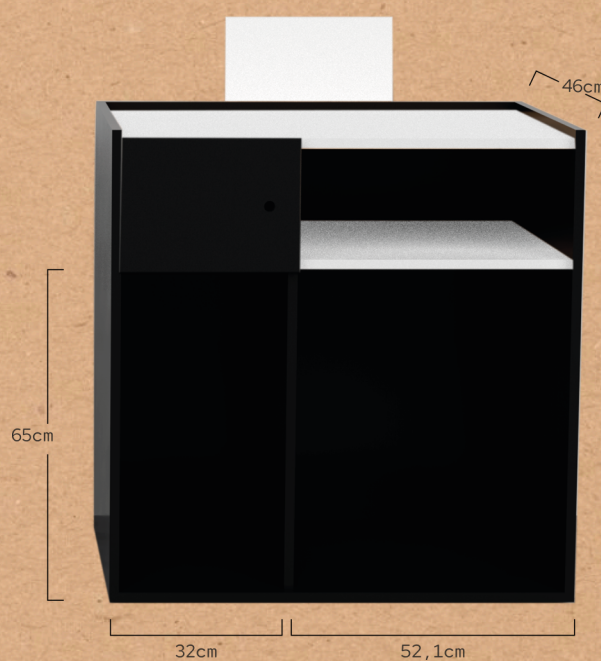

HUSH

MUEBLE RECEPCIÓN REF. RZMRD011

Mueble de recepción para peluquerías o barberías. La estructura del mueble está fabricada con tablero aglomerado de alta densidad, acabado con lámina de melamina de color negro y con cantos de PVC aplacados con cola de poliuretano para un perfecto sellado. Tablero superior y frontal elevado decorativo en color blanco. Interiores diseñados para maximizar el espacio de almacenamiento de manera inteligente.

Medidas (cm) y peso bruto (kg):
Paquete 1: 100 x 98 x 9 cm / 62 kg
Paquete 2: 96 x 48 x 6 cm / 123 kg

HUSH

RECEPTION DESK REF. RZMRD011

Reception desk for hair salons or barber shops. The structure of the desk is made of high-density particle board, finished with a black melamine layer. PVC edges veneered with polyurethane glue for a perfect seal. The upper surface of the desk and the front raised panel stand out with a white finish. Interiors designed to smartly optimise the storage space.

Dimensions (cm) et poids brut (kg):
Colis 1: 100 x 98 x 9 cm / 62 kg
Colis 2: 96 x 48 x 6 cm / 123 kg

HUSH

BANCONE RECEPTION REF. RZMRD011

Mobile reception per saloni di bellezza o barbieri. La struttura del mobile è realizzata in truciolato ad alta densità, rifinita con una lamina di melamina nera e con bordi in PVC rivestiti con colla di poliuretano per un perfetto sigillo. Piano superiore e pannello frontale decorativo in bianco. Interni progettati per massimizzare lo spazio di archiviazione in modo intelligente.

DESIGN

Stile compatto, minimalista e funzionale.

FUNZIONALITÀ

Multipli scomparti e porta con chiave.

STILE

Ambiente contemporaneo con fusione perfetta tra la forza visiva del nero e l'eleganza del bianco.

Misure (cm) e peso lordo (kg):
Pacco 1: 100 x 98 x 9 cm / 62 kg
Pacco 2: 96 x 48 x 6 cm / 123 kg