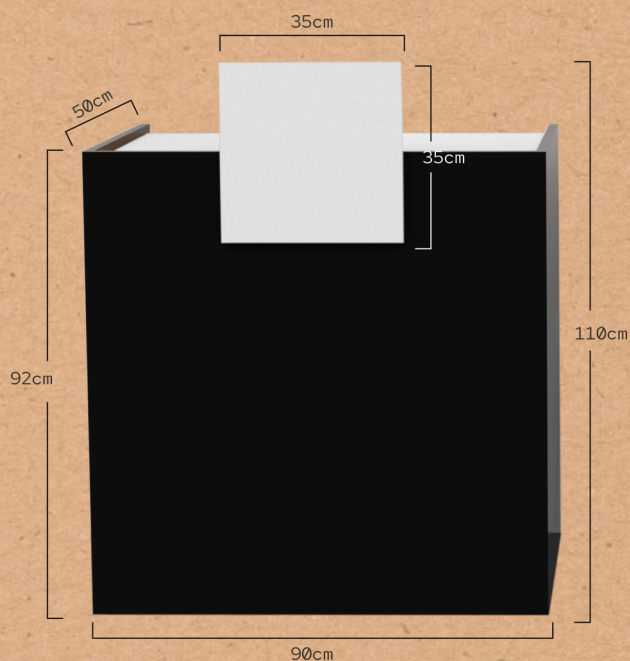

Medidas (cm) y peso bruto (kg):
Paquete 1: 100 x 98 x 9 cm / 62 kg
Paquete 2: 96 x 48 x 6 cm / 123 kg

HUSH

RECEPTION DESK REF. RZMRD011

Reception desk for hair salons or barber shops. The structure of the desk is made of high-density particle board, finished with a black melamine layer. PVC edges veneered with polyurethane glue for a perfect seal. The upper surface of the desk and the front raised panel stand out with a white finish. Interiors designed to smartly optimise the storage space.

HUSH

MEUBLE DE RÉCEPTION REF. RZMRD011

Meuble de réception pour salons de coiffure ou barbiers. La structure du meuble est fabriquée en aggloméré haute densité, finie avec une feuille de mélamine noire et avec des bords en PVC plaqués avec de la colle de polyuréthane pour une étanchéité parfaite. Dessus de table et comptoir en blanc. Intérieurs conçus pour maximiser l'espace de stockage de manière intelligente.

Dimensions (cm) et poids brut (kg):
Colis 1: 100 x 98 x 9 cm / 62 kg
Colis 2: 96 x 48 x 6 cm / 123 kg

HUSH

BANCONE RECEPTION REF. RZMRD011

Mobile reception per saloni di bellezza o barbieri. La struttura del mobile è realizzata in truciolato ad alta densità, rifinita con una lamina di melamina nera e con bordi in PVC rivestiti con colla di poliuretano per un perfetto sigillo. Piano superiore e pannello frontale decorativo in bianco. Interni progettati per massimizzare lo spazio di archiviazione in modo intelligente.

DESIGN

Stile compatto, minimalista e funzionale.

FUNZIONALITÀ

Multipli scomparti e porta con chiave.

STILE

Ambiente contemporaneo con fusione perfetta tra la forza visiva del nero e l'eleganza del bianco.

Misure (cm) e peso lordo (kg):
Pacco 1: 100 x 98 x 9 cm / 62 kg
Pacco 2: 96 x 48 x 6 cm / 123 kg