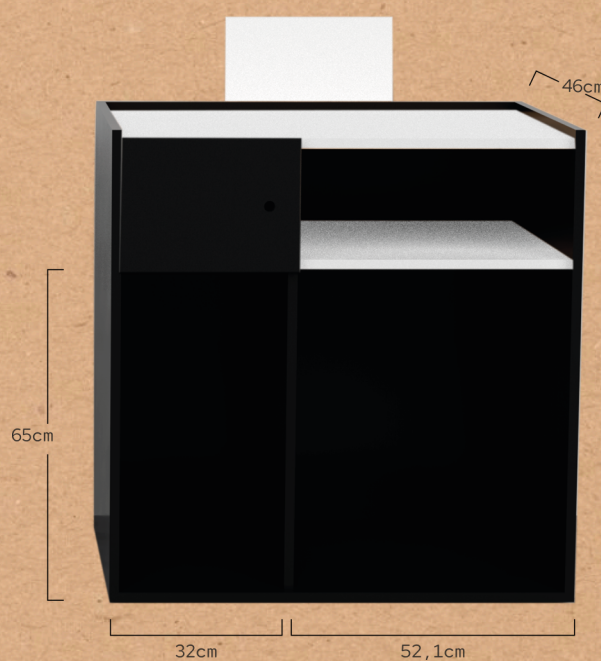

Medidas (cm) y peso bruto (kg):
Paquete 1: 100 x 98 x 9 cm / 62 kg
Paquete 2: 96 x 48 x 6 cm / 123 kg

HUSH

RECEPTION DESK REF. RZMRD011

Reception desk for hair salons or barber shops. The structure of the desk is made of high-density particle board, finished with a black melamine layer. PVC edges veneered with polyurethane glue for a perfect seal. The upper surface of the desk and the front raised panel stand out with a white finish. Interiors designed to smartly optimise the storage space.

HUSH

MEUBLE DE RÉCEPTION REF. RZMRD011

Meuble de réception pour salons de coiffure ou barbiers. La structure du meuble est fabriquée en aggloméré haute densité, finie avec une feuille de mélamine noire et avec des bords en PVC plaqués avec de la colle de polyuréthane pour une étanchéité parfaite. Dessus de table et comptoir en blanc. Intérieurs conçus pour maximiser l'espace de stockage de manière intelligente.

Dimensions (cm) et poids brut (kg):
Colis 1: 100 x 98 x 9 cm / 62 kg
Colis 2: 96 x 48 x 6 cm / 123 kg

HUSH

BANCONE RECEPTION REF. RZMRD011

Mobile reception per saloni di bellezza o barbieri. La struttura del mobile è realizzata in truciolato ad alta densità, rifinita con una lamina di melamina nera e con bordi in PVC rivestiti con colla di poliuretano per un perfetto sigillo. Piano superiore e pannello frontale decorativo in bianco. Interni progettati per massimizzare lo spazio di archiviazione in modo intelligente.

DESIGN

Stile compatto, minimalista e funzionale.

FUNZIONALITÀ

Multipli scomparti e porta con chiave.

STILE

Ambiente contemporaneo con fusione perfetta tra la forza visiva del nero e l'eleganza del bianco.

Misure (cm) e peso lordo (kg):
Pacco 1: 100 x 98 x 9 cm / 62 kg
Pacco 2: 96 x 48 x 6 cm / 123 kg