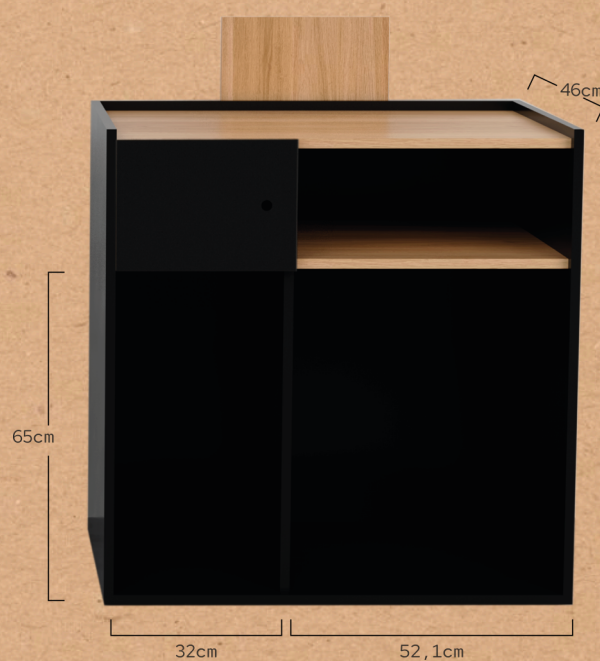

KARIBU

MUEBLE RECEPCIÓN REF. RZMRD009

Mueble de recepción para peluquerías o barberías. La estructura del mueble está fabricada con tablero aglomerado de alta densidad, acabado con lámina de melamina de color negro y con cantos de PVC aplacados con cola de poliuretano para un perfecto sellado. Tablero superior y frontal elevado decorativo efecto roble. Interiores diseñados para maximizar el espacio de almacenamiento de manera inteligente.

DISEÑO

Estilo compacto, minimalista y funcional.

FUNCIONALIDAD

Múltiples compartimientos y puerta con llave.

ESTILO

El color negro y el efecto roble se fusionan para crear un ambiente sofisticado.

Medidas (cm) y peso bruto (kg):
Paquete 1: 100 x 98 x 9 cm / 62 kg
Paquete 2: 96 x 48 x 6 cm / 123 kg

KARIBU

BANCONE RECEPTION REF. RZMRD009

Mobile reception per saloni di bellezza o barbieri. La struttura del mobile è realizzata in truciolato ad alta densità, rifinita con una lamina di melamina nera e con bordi in PVC rivestiti con colla di poliuretano per un perfetto sigillo. Piano superiore e pannello frontale decorativo rialzato con effetto rovere. Interni progettati per massimizzare lo spazio di archiviazione in modo intelligente.

DESIGN

Stile compatto, minimalista e funzionale.

FUNZIONALITÀ

Multipli scomparti e porta con chiave.

STILE

Il colore nero e l'effetto rovere si fondono per creare un'atmosfera sofisticata."

Misure (cm) e peso lordo (kg):
Pacco 1: 100 x 98 x 9 cm / 62 kg
Pacco 2: 96 x 48 x 6 cm / 123 kg