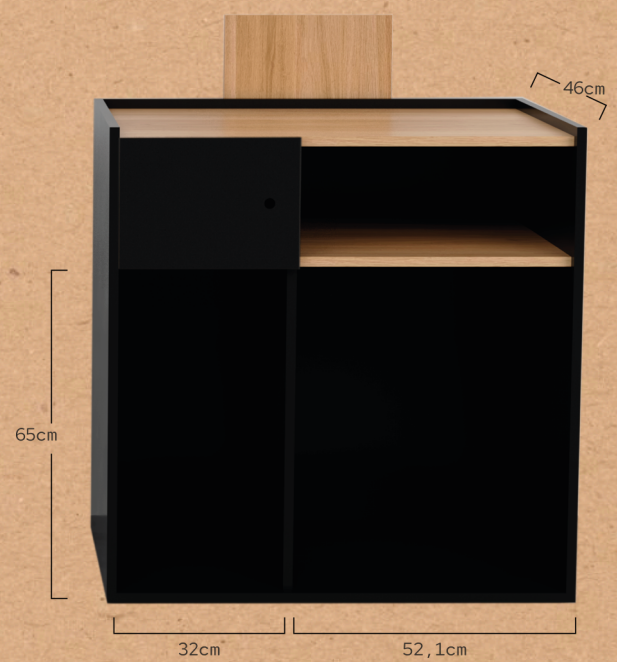

KARIBU

MUEBLE RECEPCIÓN REF. RZMRD009

Mueble de recepción para peluquerías o barberías. La estructura del mueble está fabricada con tablero aglomerado de alta densidad, acabado con lámina de melamina de color negro y con cantos de PVC aplacados con cola de poliuretano para un perfecto sellado. Tablero superior y frontal elevado decorativo efecto roble. Interiores diseñados para maximizar el espacio de almacenamiento de manera inteligente.

KARIBU

RECEPTION DESK REF. RZMRD009

Reception desk for hair salons or barber shops. The structure of the desk is made of high-density particle board, finished with a black melamine layer. PVC edges veneered with polyurethane glue for a perfect seal. The upper surface of the desk and the front raised panel stand out with the oak effect. Interiors designed to smartly optimise the storage space.

DESIGN

Compact, modern, and functional style.

FUNCTIONALITY

Multiple compartments and lockable door.

STYLE

The black colour and the oak effect merge to create a sophisticated ambiance.

Size (cm) and gross weight (kg):
Package 1: 100 x 98 x 9 cm / 62 kg
Package 2: 96 x 48 x 6 cm / 123 kg

KARIBU

MEUBLE DE RÉCEPTION REF. RZMRD009

Meuble de réception pour salons de coiffure ou barbiers. La structure du meuble est fabriquée en aggloméré haute densité, finie avec une feuille de mélamine noire et avec des bords en PVC plaqués avec de la colle de polyuréthane pour une étanchéité parfaite. Dessus de table et comptoir effet chêne. Intérieurs conçus pour maximiser l'espace de stockage de manière intelligente.