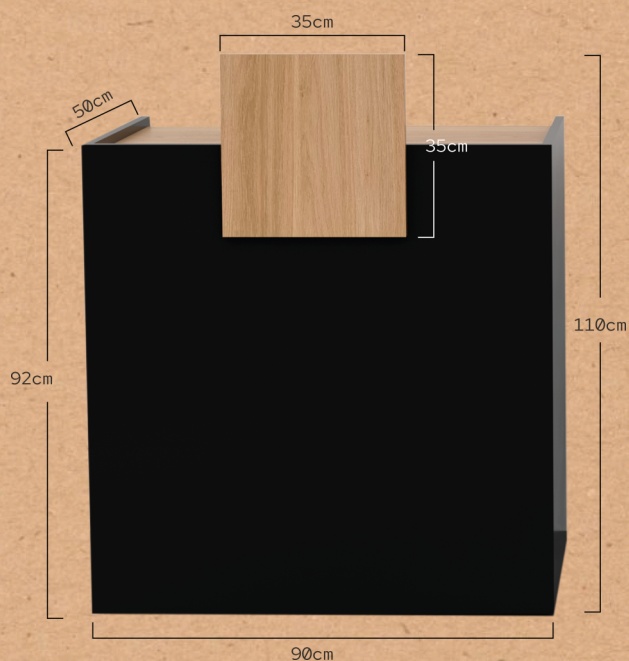

KARIBU

MEUBLE DE RÉCEPTION REF. RZMRD009

Meuble de réception pour salons de coiffure ou barbiers. La structure du meuble est fabriquée en aggloméré haute densité, finie avec une feuille de mélamine noire et avec des bords en PVC plaqués avec de la colle de polyuréthane pour une étanchéité parfaite. Dessus de table et comptoir effet chêne. Intérieurs conçus pour maximiser l'espace de stockage de manière intelligente.

DESIGN

Style compact, moderne et fonctionnel.

FONCTIONNALITÉ

Multiples compartiments et porte avec clé.

STYLE

La couleur noire et l'effet chêne se fondent pour créer une ambiance sophistiquée.

Dimensions (cm) et poids brut (kg):
Colis 1: 100 x 98 x 9 cm / 62 kg
Colis 2: 96 x 48 x 6 cm / 123 kg

KARIBU

BANCONE RECEPTION REF. RZMRD009

Mobile reception per saloni di bellezza o barbieri. La struttura del mobile è realizzata in truciolato ad alta densità, rifinita con una lamina di melamina nera e con bordi in PVC rivestiti con colla di poliuretano per un perfetto sigillo. Piano superiore e pannello frontale decorativo rialzato con effetto rovere. Interni progettati per massimizzare lo spazio di archiviazione in modo intelligente.

DESIGN

Stile compatto, minimalista e funzionale.

FUNZIONALITÀ

Multipli scomparti e porta con chiave.

STILE

Il colore nero e l'effetto rovere si fondono per creare un'atmosfera sofisticata."

Misure (cm) e peso lordo (kg):
Pacco 1: 100 x 98 x 9 cm / 62 kg
Pacco 2: 96 x 48 x 6 cm / 123 kg