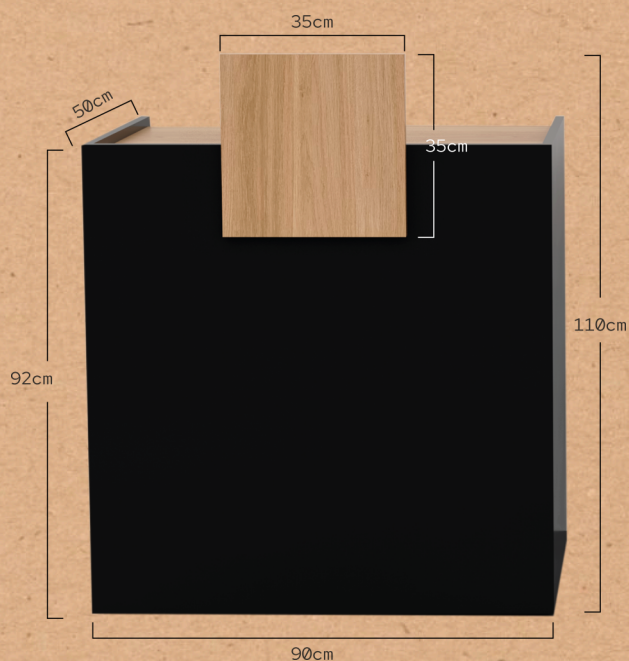

KARIBU

MUEBLE RECEPCIÓN REF. RZMRD009

Mueble de recepción para peluquerías o barberías. La estructura del mueble está fabricada con tablero aglomerado de alta densidad, acabado con lámina de melamina de color negro y con cantos de PVC aplacados con cola de poliuretano para un perfecto sellado. Tablero superior y frontal elevado decorativo efecto roble. Interiores diseñados para maximizar el espacio de almacenamiento de manera inteligente.

DISEÑO

Estilo compacto, minimalista y funcional.

FUNCIONALIDAD

Múltiples compartimientos y puerta con llave.

ESTILO

El color negro y el efecto roble se fusionan para crear un ambiente sofisticado.

Medidas (cm) y peso bruto (kg):
Paquete 1: 100 x 98 x 9 cm / 62 kg
Paquete 2: 96 x 48 x 6 cm / 123 kg

KARIBU

RECEPTION DESK REF. RZMRD009

Reception desk for hair salons or barber shops. The structure of the desk is made of high-density particle board, finished with a black melamine layer. PVC edges veneered with polyurethane glue for a perfect seal. The upper surface of the desk and the front raised panel stand out with the oak effect. Interiors designed to smartly optimise the storage space.

DESIGN

Compact, modern, and functional style.

FUNCTIONALITY

Multiple compartments and lockable door.

STYLE

The black colour and the oak effect merge to create a sophisticated ambiance.

Size (cm) and gross weight (kg):
Package 1: 100 x 98 x 9 cm / 62 kg
Package 2: 96 x 48 x 6 cm / 123 kg