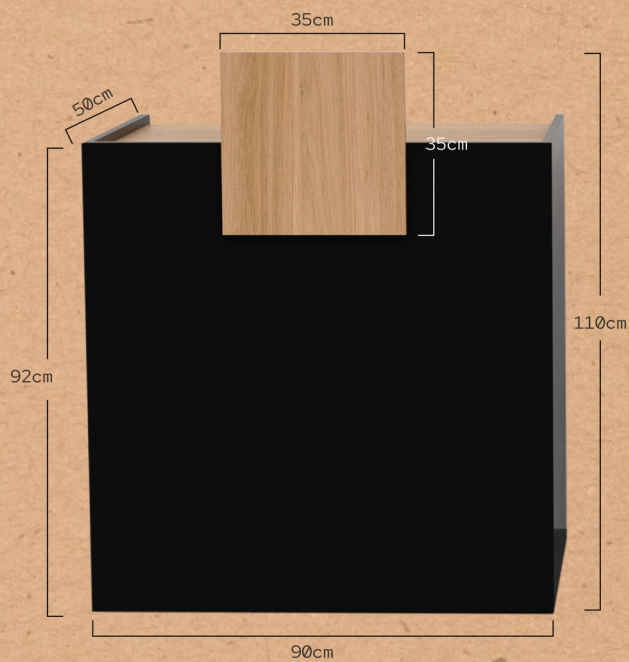

DISEÑO

Estilo compacto, minimalista y funcional.

FUNCIONALIDAD

Múltiples compartimientos y puerta con llave.

ESTILO

El color negro y el efecto roble se fusionan para crear un ambiente sofisticado.

Medidas (cm) y peso bruto (kg):
Paquete 1: 100 x 98 x 9 cm / 62 kg
Paquete 2: 96 x 48 x 6 cm / 123 kg

KARIBU

RECEPTION DESK REF. RZMRD009

Reception desk for hair salons or barber shops. The structure of the desk is made of high-density particle board, finished with a black melamine layer. PVC edges veneered with polyurethane glue for a perfect seal. The upper surface of the desk and the front raised panel stand out with the oak effect. Interiors designed to smartly optimise the storage space.

DESIGN

Compact, modern, and functional style.

FUNCTIONALITY

Multiple compartments and lockable door.

STYLE

The black colour and the oak effect merge to create a sophisticated ambiance.

Size (cm) and gross weight (kg):
Package 1: 100 x 98 x 9 cm / 62 kg
Package 2: 96 x 48 x 6 cm / 123 kg

KARIBU

MEUBLE DE RÉCEPTION REF. RZMRD009

Meuble de réception pour salons de coiffure ou barbiers. La structure du meuble est fabriquée en aggloméré haute densité, finie avec une feuille de mélamine noire et avec des bords en PVC plaqués avec de la colle de polyuréthane pour une étanchéité parfaite. Dessus de table et comptoir effet chêne. Intérieurs conçus pour maximiser l'espace de stockage de manière intelligente.