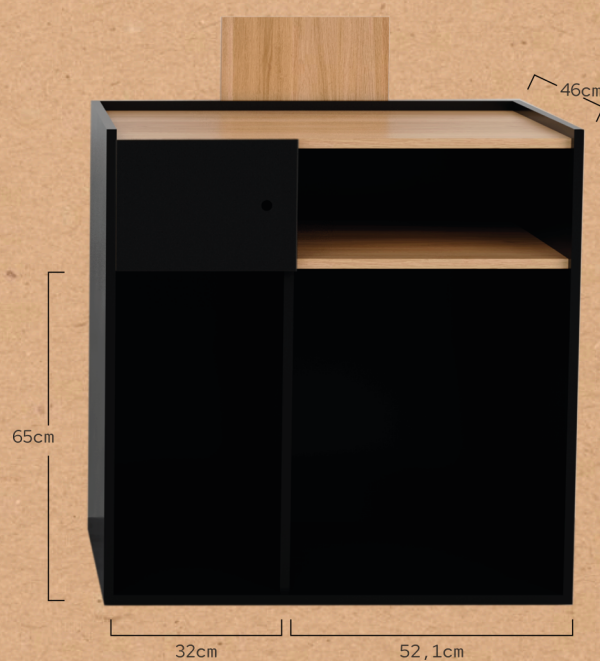

KARIBU

MUEBLE RECEPCIÓN REF. RZMRD009

Mueble de recepción para peluquerías o barberías. La estructura del mueble está fabricada con tablero aglomerado de alta densidad, acabado con lámina de melamina de color negro y con cantos de PVC aplacados con cola de poliuretano para un perfecto sellado. Tablero superior y frontal elevado decorativo efecto roble. Interiores diseñados para maximizar el espacio de almacenamiento de manera inteligente.

DISEÑO

Estilo compacto, minimalista y funcional.

FUNCIONALIDAD

Múltiples compartimientos y puerta con llave.

ESTILO

El color negro y el efecto roble se fusionan para crear un ambiente sofisticado.

Medidas (cm) y peso bruto (kg):
Paquete 1: 100 x 98 x 9 cm / 62 kg
Paquete 2: 96 x 48 x 6 cm / 123 kg

KARIBU

RECEPTION DESK REF. RZMRD009

Reception desk for hair salons or barber shops. The structure of the desk is made of high-density particle board, finished with a black melamine layer. PVC edges veneered with polyurethane glue for a perfect seal. The upper surface of the desk and the front raised panel stand out with the oak effect. Interiors designed to smartly optimise the storage space.

DESIGN

Compact, modern, and functional style.

FUNCTIONALITY

Multiple compartments and lockable door.

STYLE

The black colour and the oak effect merge to create a sophisticated ambiance.

Size (cm) and gross weight (kg):
Package 1: 100 x 98 x 9 cm / 62 kg
Package 2: 96 x 48 x 6 cm / 123 kg