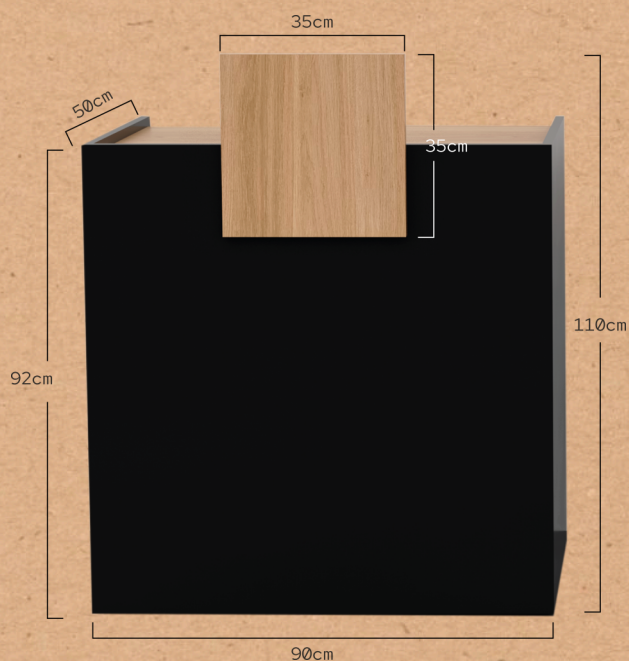

KARIBU

MUEBLE RECEPCIÓN REF. RZMRD009

Mueble de recepción para peluquerías o barberías. La estructura del mueble está fabricada con tablero aglomerado de alta densidad, acabado con lámina de melamina de color negro y con cantos de PVC aplacados con cola de poliuretano para un perfecto sellado. Tablero superior y frontal elevado decorativo efecto roble. Interiores diseñados para maximizar el espacio de almacenamiento de manera inteligente.

DISEÑO

Estilo compacto, minimalista y funcional.

FUNCIONALIDAD

Múltiples compartimientos y puerta con llave.

ESTILO

El color negro y el efecto roble se fusionan para crear un ambiente sofisticado.

Medidas (cm) y peso bruto (kg):
Paquete 1: 100 x 98 x 9 cm / 62 kg
Paquete 2: 96 x 48 x 6 cm / 123 kg

DESIGN

Stile compatto, minimalista e funzionale.

FUNZIONALITÀ

Multipli scomparti e porta con chiave.

STILE

Il colore nero e l'effetto rovere si fondono per creare un'atmosfera sofisticata."

Misure (cm) e peso lordo (kg):
Pacco 1: 100 x 98 x 9 cm / 62 kg
Pacco 2: 96 x 48 x 6 cm / 123 kg