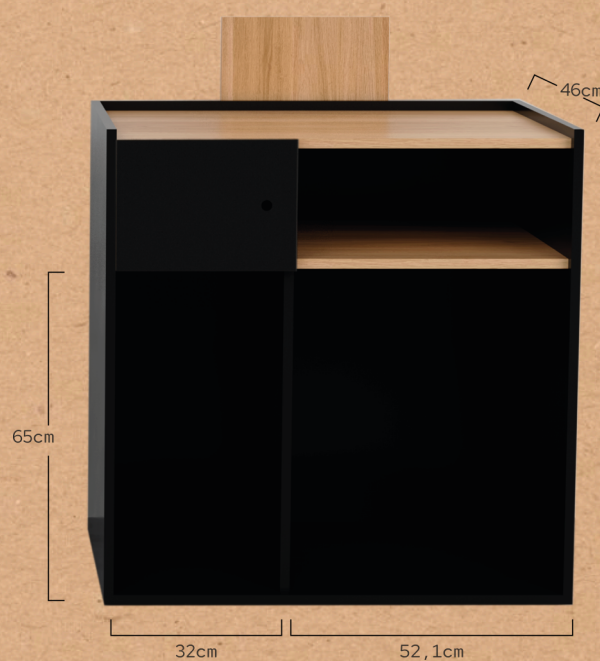

KARIBU

MEUBLE DE RÉCEPTION REF. RZMRD009

Meuble de réception pour salons de coiffure ou barbiers. La structure du meuble est fabriquée en aggloméré haute densité, finie avec une feuille de mélamine noire et avec des bords en PVC plaqués avec de la colle de polyuréthane pour une étanchéité parfaite. Dessus de table et comptoir effet chêne. Intérieurs conçus pour maximiser l'espace de stockage de manière intelligente.

DESIGN

Style compact, moderne et fonctionnel.

FONCTIONNALITÉ

Multiples compartiments et porte avec clé.

STYLE

La couleur noire et l'effet chêne se fondent pour créer une ambiance sophistiquée.

Dimensions (cm) et poids brut (kg):
Colis 1: 100 x 98 x 9 cm / 62 kg
Colis 2: 96 x 48 x 6 cm / 123 kg

KARIBU

BANCONE RECEPTION REF. RZMRD009

Mobile reception per saloni di bellezza o barbieri. La struttura del mobile è realizzata in truciolato ad alta densità, rifinita con una lamina di melamina nera e con bordi in PVC rivestiti con colla di poliuretano per un perfetto sigillo. Piano superiore e pannello frontale decorativo rialzato con effetto rovere. Interni progettati per massimizzare lo spazio di archiviazione in modo intelligente.

DESIGN

Stile compatto, minimalista e funzionale.

FUNZIONALITÀ

Multipli scomparti e porta con chiave.

STILE

Il colore nero e l'effetto rovere si fondono per creare un'atmosfera sofisticata."

Misure (cm) e peso lordo (kg):
Pacco 1: 100 x 98 x 9 cm / 62 kg
Pacco 2: 96 x 48 x 6 cm / 123 kg