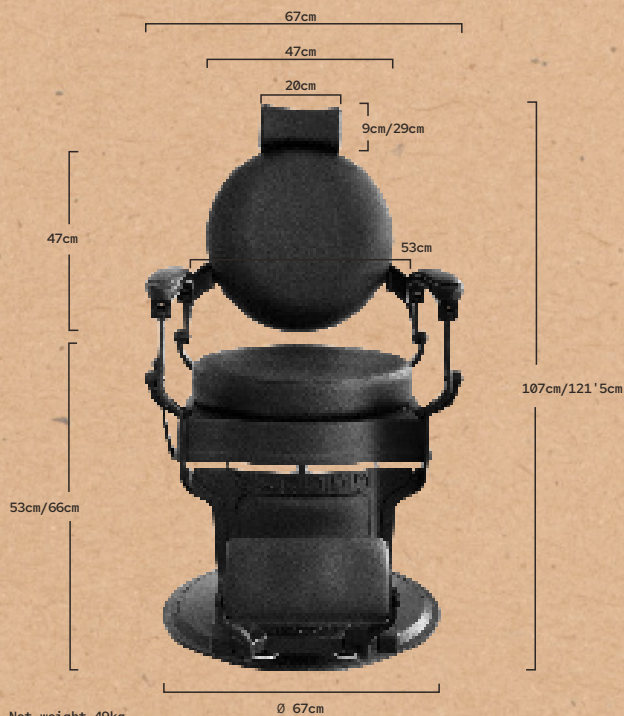

SHOR

BARBER CHAIR. REF. RZBH018.A12

Sophisticated barber chair with a full aluminum injection frame in a matte black finish. Round and sturdy black base matching the chair's structure. Hydraulic pump to adjust the height and locking function. Ergonomic vintage-style circular backrest and seat. Reversible footrest. Upholstered in black.

SHOR

SILLÓN DE BARBERO. REF. RZBH018.A12

Sofisticado sillón de barbería con chasis completo de inyección de aluminio con acabado negro mate. Base redonda y robusta de color negro a juego con la estructura del sillón. Bomba hidráulica para ajustar la altura y función de bloqueo. Respaldo y asiento ergonómicos de estilo vintage con diseño circular. Reposapiés reversible. Tapizado de color negro.

Net weight 49kg
Gross weight 59,5kg
Max Load 180kg

SHOR

FAUTEUIL DE BARBIER. REF. RZBH018.A12

Fauteuil de barbier sophistiqué avec châssis entièrement en aluminium injecté avec une finition noire mate. Base ronde et robuste de couleur noire assortie à la structure du fauteuil. Pompe hydraulique pour régler la hauteur et fonction de verrouillage. Dossier et assise ergonomiques de style vintage avec un design circulaire. Repose-pieds réversible. Revêtement noir.

Net weight 49kg
Gross weight 59,5kg
Max Load 180kg

SHOR

HERRENFRISEURSTUHL. REF. RZBH017.A12

Anspruchsvoller Barberstuhl mit einem kompletten metallischen Rahmen aus eingespritztem Aluminium und mattschwarzer Oberfläche. Rundes und robustes schwarzes Untergestell, passend zur Struktur des Stuhles. Hydraulikpumpe zur Höhenverstellung und Arretierfunktion. Ergonomische Rückenlehne und Sitz im Vintage-Stil mit kreisförmigem Design. Umkehrbare Fußstütze. Schwarze Polsterung.