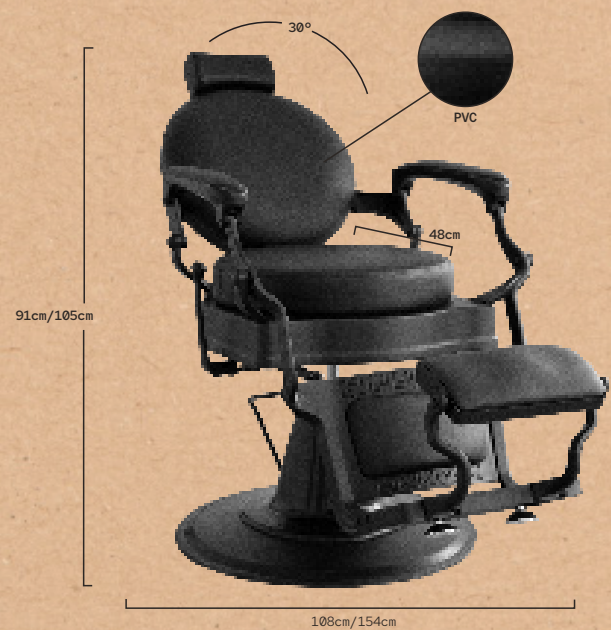

SHOR

SILLÓN DE BARBERO. REF. RZBH018.A12

Sofisticado sillón de barbería con chasis completo de inyección de aluminio con acabado negro mate. Base redonda y robusta de color negro a juego con la estructura del sillón. Bomba hidráulica para ajustar la altura y función de bloqueo. Respaldo y asiento ergonómicos de estilo vintage con diseño circular. Reposapiés reversible. Tapizado de color negro.

Net weight 49kg
Gross weight 59,5kg
Max Load 180kg

SHOR

FAUTEUIL DE BARBIER. REF. RZBH018.A12

Fauteuil de barbier sophistiqué avec châssis entièrement en aluminium injecté avec une finition noire mate. Base ronde et robuste de couleur noire assortie à la structure du fauteuil. Pompe hydraulique pour régler la hauteur et fonction de verrouillage. Dossier et assise ergonomiques de style vintage avec un design circulaire. Repose-pieds réversible. Revêtement noir.

DESIGN VINTAGE

Siège circulaire et dossier sans boutons. Sobre et élégant.

ERGONOMIE

Dossier inclinable. Repose-pieds réversible et extensible.

DURABILITÉ

Structure entière en aluminium injecté. Pompe hydraulique.

Net weight 49kg
Gross weight 59,5kg
Max Load 180kg

SHOR

HERRENFRISEURSTUHL. REF. RZBH017.A12

Anspruchsvoller Barberstuhl mit einem kompletten metallischen Rahmen aus eingespritztem Aluminium und mattschwarzer Oberfläche. Rundes und robustes schwarzes Untergestell, passend zur Struktur des Stuhles. Hydraulikpumpe zur Höhenverstellung und Arretierfunktion. Ergonomische Rückenlehne und Sitz im Vintage-Stil mit kreisförmigem Design. Umkehrbare Fußstütze. Schwarze Polsterung.