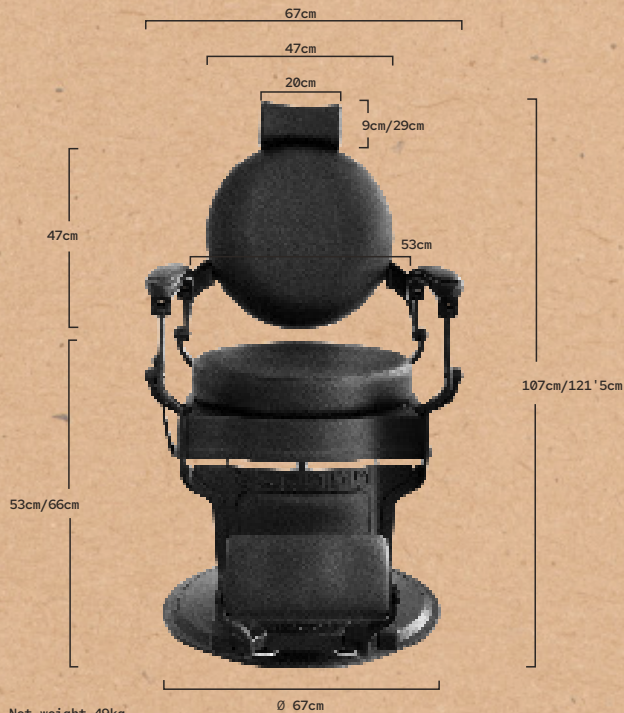

SHOR

BARBER CHAIR. REF. RZBH018.A12

Sophisticated barber chair with a full aluminum injection frame in a matte black finish. Round and sturdy black base matching the chair's structure. Hydraulic pump to adjust the height and locking function. Ergonomic vintage-style circular backrest and seat. Reversible footrest. Upholstered in black.

VINTAGE DESIGN

Round seat and backrest without buttons. Simple and elegant.

ERGONOMICS

Reclining backrest. Reversible and extendable footrest.

DURABILITY

Full aluminum injection structure. Hydraulic pump.

Net weight 49kg
Gross weight 59,5kg
Max Load 180kg

SHOR

SILLÓN DE BARBERO. REF. RZBH018.A12

Sofisticado sillón de barbería con chasis completo de inyección de aluminio con acabado negro mate. Base redonda y robusta de color negro a juego con la estructura del sillón. Bomba hidráulica para ajustar la altura y función de bloqueo. Respaldo y asiento ergonómicos de estilo vintage con diseño circular. Reposapiés reversible. Tapizado de color negro.

Net weight 49kg
Gross weight 59,5kg
Max Load 180kg

SHOR

FAUTEUIL DE BARBIER. REF. RZBH018.A12

Fauteuil de barbier sophistiqué avec châssis entièrement en aluminium injecté avec une finition noire mate. Base ronde et robuste de couleur noire assortie à la structure du fauteuil. Pompe hydraulique pour régler la hauteur et fonction de verrouillage. Dossier et assise ergonomiques de style vintage avec un design circulaire. Repose-pieds réversible. Revêtement noir.