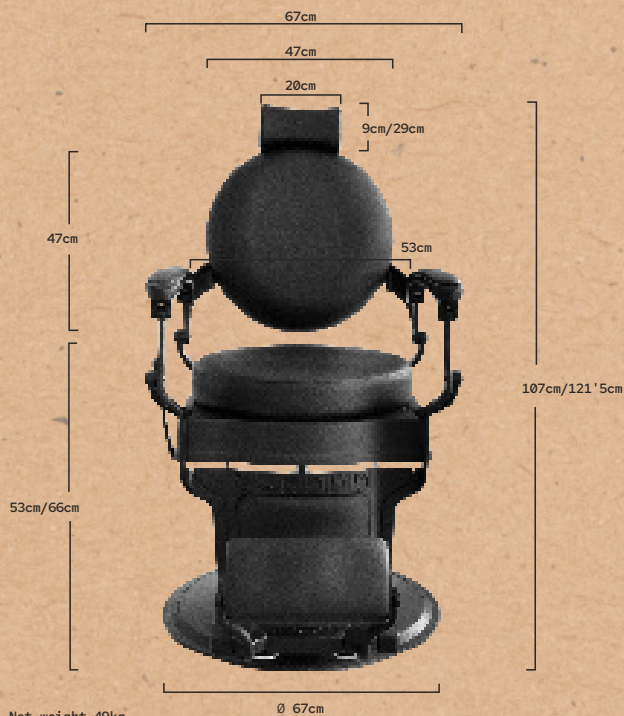

SHOR

BARBER CHAIR. REF. RZBH018.A12

Sophisticated barber chair with a full aluminum injection frame in a matte black finish. Round and sturdy black base matching the chair's structure. Hydraulic pump to adjust the height and locking function. Ergonomic vintage-style circular backrest and seat. Reversible footrest. Upholstered in black.

SHOR

SILLÓN DE BARBERO. REF. RZBH018.A12

Sofisticado sillón de barbería con chasis completo de inyección de aluminio con acabado negro mate. Base redonda y robusta de color negro a juego con la estructura del sillón. Bomba hidráulica para ajustar la altura y función de bloqueo. Respaldo y asiento ergonómicos de estilo vintage con diseño circular. Reposapiés reversible. Tapizado de color negro.

Net weight 49kg
Gross weight 59,5kg
Max Load 180kg

SHOR

POLTRONA DA BARBIERE. REF. RZBH018.A12

Poltrona elegante da barbiere con telaio completo in iniezione di alluminio con finitura nera opaca. Base nera rotonda e robusta per abbinarsi alla struttura della poltrona. Pompa idraulica per la regolazione dell'altezza e la funzione di bloccaggio. Schienale ergonomico e seduta in stile vintage dal design circolare. Poggiatesta reversibile. Rivestimento nero.

DESIGN VINTAGE

Sedile e schienale circolare senza bottoni. Sobrio ed elegante.

ERGONOMIA

Schienale reclinabile. Poggiatesta reversibile ed allungabile.

RESISTENTE

Struttura completa di iniezione di alluminio. Pompa idraulica.