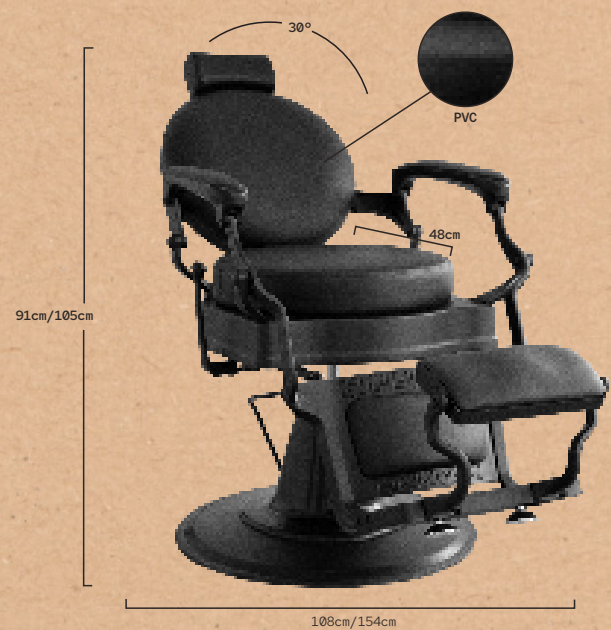

VINTAGE-DESIGN

Runder Sitz und Rückenlehne ohne Knöpfe. Schlicht und elegant.

ERGONOMIE

Verstellbare Rückenlehne. Umkehrbare und ausziehbare Fußstütze.

HALTBARKEIT

Kompletter Rahmen aus eingespritztem Aluminium. Hydraulikpumpe.

DESIGN VINTAGE

Sedile e schienale circolare senza bottoni. Sobrio ed elegante.

ERGONOMIA

Schienale reclinabile. Poggiatesta reversibile ed allungabile.

RESISTENTE

Struttura completa di iniezione di alluminio. Pompa idraulica.