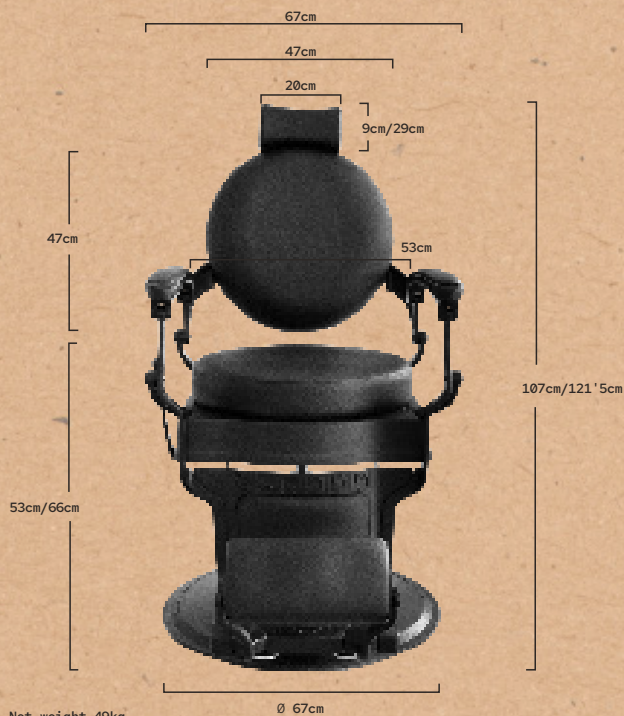

SHOR

SILLÓN DE BARBERO. REF. RZBH018.A12

Sofisticado sillón de barbería con chasis completo de inyección de aluminio con acabado negro mate. Base redonda y robusta de color negro a juego con la estructura del sillón. Bomba hidráulica para ajustar la altura y función de bloqueo. Respaldo y asiento ergonómicos de estilo vintage con diseño circular. Reposapiés reversible. Tapizado de color negro.

Net weight 49kg
Gross weight 59,5kg
Max Load 180kg

SHOR

HERRENFRISEURSTUHL. REF. RZBH017.A12

Anspruchsvoller Barberstuhl mit einem kompletten metallischen Rahmen aus eingespritztem Aluminium und mattschwarzer Oberfläche. Rundes und robustes schwarzes Untergestell, passend zur Struktur des Stuhles. Hydraulikpumpe zur Höhenverstellung und Arretierfunktion. Ergonomische Rückenlehne und Sitz im Vintage-Stil mit kreisförmigem Design. Umkehrbare Fußstütze. Schwarze Polsterung.

VINTAGE-DESIGN

Runder Sitz und Rückenlehne ohne Knöpfe. Schlicht und elegant.

ERGONOMIE

Verstellbare Rückenlehne. Umkehrbare und ausziehbare Fußstütze.

HALTBARKEIT

Kompletter Rahmen aus eingespritztem Aluminium. Hydraulikpumpe.

Net weight 49kg
Gross weight 59,5kg
Max Load 180kg

SHOR

POLTRONA DA BARBIERE. REF. RZBH018.A12

Poltrona elegante da barbiere con telaio completo in iniezione di alluminio con finitura nera opaca. Base nera rotonda e robusta per abbinarsi alla struttura della poltrona. Pompa idraulica per la regolazione dell'altezza e la funzione di bloccaggio. Schienale ergonomico e seduta in stile vintage dal design circolare. Poggiatesta reversibile. Rivestimento nero.