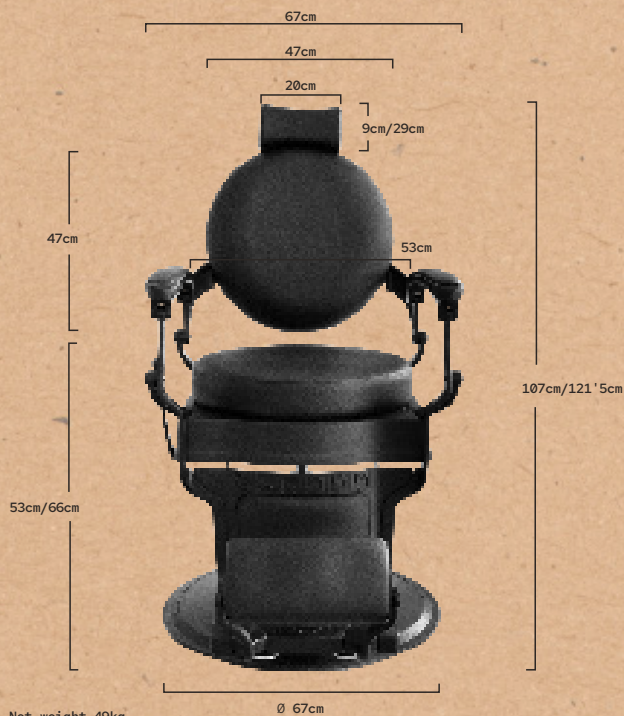

SHOR

SILLÓN DE BARBERO. REF. RZBH018.A12

Sofisticado sillón de barbería con chasis completo de inyección de aluminio con acabado negro mate. Base redonda y robusta de color negro a juego con la estructura del sillón. Bomba hidráulica para ajustar la altura y función de bloqueo. Respaldo y asiento ergonómicos de estilo vintage con diseño circular. Reposapiés reversible. Tapizado de color negro.

Net weight 49kg
Gross weight 59,5kg
Max Load 180kg

SHOR

FAUTEUIL DE BARBIER. REF. RZBH018.A12

Fauteuil de barbier sophistiqué avec châssis entièrement en aluminium injecté avec une finition noire mate. Base ronde et robuste de couleur noire assortie à la structure du fauteuil. Pompe hydraulique pour régler la hauteur et fonction de verrouillage. Dossier et assise ergonomiques de style vintage avec un design circulaire. Repose-pieds réversible. Revêtement noir.

DESIGN VINTAGE

Siège circulaire et dossier sans boutons. Sobre et élégant.

ERGONOMIE

Dossier inclinable. Repose-pieds réversible et extensible.

DURABILITÉ

Structure entière en aluminium injecté. Pompe hydraulique.

Net weight 49kg
Gross weight 59,5kg
Max Load 180kg

SHOR

HERRENFRISEURSTUHL. REF. RZBH017.A12

Anspruchsvoller Barberstuhl mit einem kompletten metallischen Rahmen aus eingespritztem Aluminium und mattschwarzer Oberfläche. Rundes und robustes schwarzes Untergestell, passend zur Struktur des Stuhles. Hydraulikpumpe zur Höhenverstellung und Arretierfunktion. Ergonomische Rückenlehne und Sitz im Vintage-Stil mit kreisförmigem Design. Umkehrbare Fußstütze. Schwarze Polsterung.