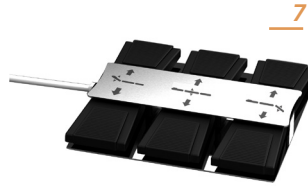

Table multifonctionnelle à hautes performances équipée de 3 moteurs qui règlent la hauteur et l'inclinaison du dossier et du module central. Trou facial. Structure métallique en forme de ciseaux avec finition en bois couleur naturel. Rembourrage à haut confort avec revêtement en PU blanc de haute qualité.

Letino multifunzionale ad alte prestazioni dotato di 3 motori che controllano l'altezza e l'inclinazione dello schienale e dello snodo centrale. Foro facciale Struttura metallica a forbice con finitura in legno naturale. Imbottitura di alta qualità con rivestimento in PU bianco di alta qualità.

Electric Spa Bed Ref. 2256.3.A26

Product size: 199 x 76 x 60/95 cm

Weight: 89 Kg

Upholstery: PU

Motors: 3

NEW

- 1 Breather Hole
- 2 Angle 0°~70°
- 3 Angle 0~27°
- 4 Angle 0°~7°
- 5 Up and Down 60/95 cm
- 6 Hand controller Ref. HC003
- 2 Wheels

OPTIONS

- 7 Foot controller Ref. FC003
- Bed cover Weelko Spa

PACKING SIZE cm

202x79x67

N.W. kg

89

G.W. kg

105