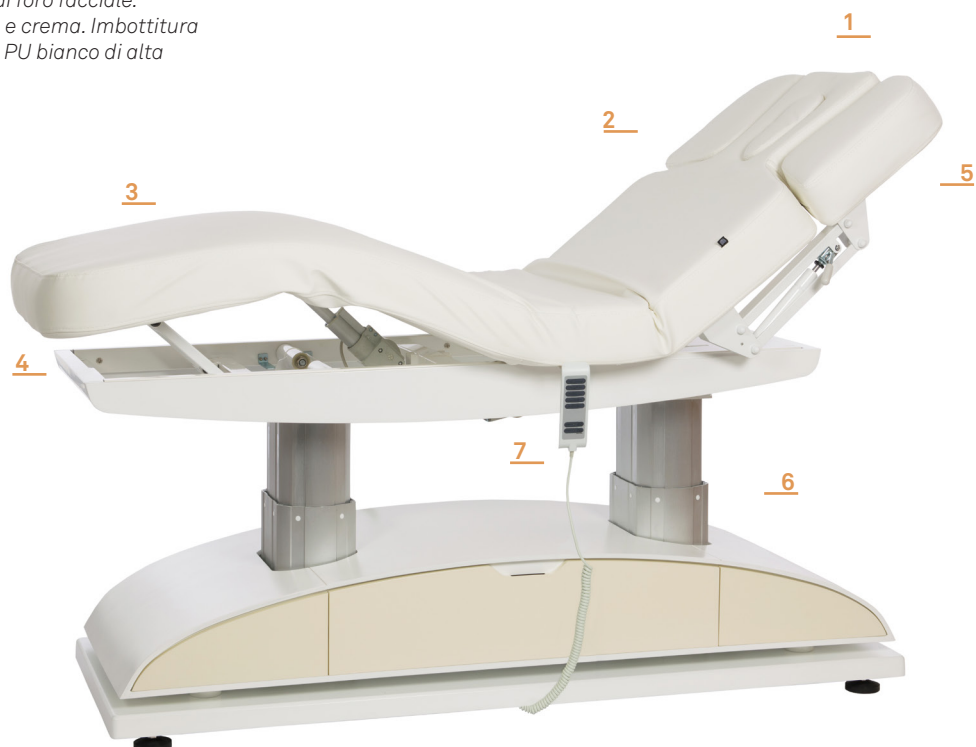

Table SPA à 4 moteurs qui règlent la hauteur et l'inclinaison du dossier, du repose-pied et de la table entière. Matelas à 3 sections d'une seule pièce. Elle est équipée de repose-bras réglables et tête avec trou visage. Structure en bois laqué blanc et crème. Rembourrage à haut confort avec revêtement en PU blanc de haute qualité.

SPA Liege mit 4 Motoren, um die Höhe der Liege und die Neigung von der Rückenlehne, von dem Beinteil und von der gesamten Liege zu regulieren. Matratze aus einem Stück mit drei Sektionen. Verstellbare Armlehne und Kopfstütze mit Gesichtsausschnitt. Basis aus Schichtholz in Weiß und Cremefarbe lackiert. Sehr angenehme weiche Polsterung mit hochwertiger PU-Polsterung.

Letino SPA a 4 motori che regolano l'altezza e l'inclinazione dello schienale, del poggiatesta e dell'intero lettino. Imbottitura in un unico pezzo a 3 sezioni. Braccioli regolabili e parte superiore dotata di foro facciale. Struttura in legno laccato in bianco e crema. Imbottitura ad alto comfort con rivestimento in PU bianco di alta qualità.

Spa Bed

Ref. 2255A.4.A26

Product size: 198 x 74 x 65/85 cm

Weight: 110 Kg

Upholstery: PU

Motors: 4

NEW

1. **1** Breather Hole
2. **2** Angle 0°~65°
3. **3** Angle 0~25°
4. **4** Angle 0°~10°
5. **5** Adjustable armrest ±10 cm
6. **6** Up and Down 65/85cm
7. **7** Hand controller Ref. HC-005/2249

OPTIONS

Foot controller Ref.FC-005/2249
Bed cover Weelko Spa
Wheels

PACKING SIZE cm

203x81x72

N.W. kg

110

G.W. kg

118

MAX WEIGHT

180