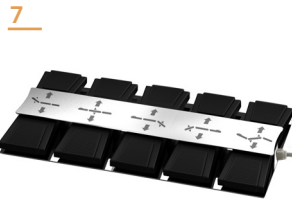

SPA Liege mit 4 Motoren, um die Höhe der Liege und die Neigung von der Rückenlehne, von dem Beinteil und von der gesamten Liege zu regulieren. Sehr angenehme weiche Polsterung, 13 cm stark, mit hochwertiger PU-Polsterung in Weiß. Matratze aus einem Stück mit drei Sektionen. Verstellbaren Armlehnen und Kopfstütze mit Gesichtsausschnitt. Auch mit brauner Basis erhältlich.

Letino da SPA a 4 motori che regolano l'altezza, l'inclinazione del lettino, lo schienale e il poggiatesta. Imbottitura molto confortevole con tappezzeria PU bianca di gran qualità. Materassino a un unico pezzo e 3 sezioni. Lettino fornito di appoggiatesta regolabili e foro facciale. Disponibile anche con la base marrone.

4-Engine Spa Bed Ref. 2249.4.A26.LB

Product size: 198x76x66/87 cm
Weight: 102 Kg
Upholstery: PU
Motors: 4

4-Engine Spa Bed Ref. 2249.4.A26.DB

Product size: 198x76x66/87 cm
Weight: 102 Kg
Upholstery: PU
Motors: 4

- 1 Breather hole
- 2 Adjustable Armrest ±10 cm
- 3 Angle 0°-65°
- 4 Angle 0°-25°
- 5 Up and Down 66/87 cm
- 6 Hand controller Ref. HC005.2249

OPTIONS

- Bed cover
- 7 Foot controller Ref. FC005.2249
- Heating
- Wheels

PACKING SIZE cm

204x81x72

N.W. kg

102

G.W. kg

112

MAX WEIGHT

200 kg