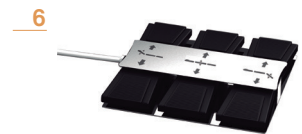

Table multifonctionnelle à hautes performances équipée de 3 moteurs qui contrôlent la hauteur, l'inclinaison du dossier et du module central. Trou visage et coussin repose-tête. Structure métallique robuste en marron. Revêtement en PU blanc facile à nettoyer. Porte-rouleau inclus.

Hochleistungsfähige multifunktionale Liege mit 3 Motoren, um die Höhe, die Neigung der Rückenlehne und den mittleren Teil zu regulieren. Kopfstütze mit Gesichtsausschnitt und Kopfkissen. Braune metallische Struktur und hochwertige weiße PU-Polsterung, leicht abwaschbar. Mit Papierrollenhalter.

Letino multifunzionale dalle alte prestazioni dotato di 3 motori che regolano l'altezza, l'inclinazione dello schienale e il segmento centrale. Foro facciale e cuscino poggiatesta. Struttura metallica color marrone. Rivestimento bianco in PU di grande qualità e facile da pulire. Portarotolo compreso.

Electric Spa Bed Ref. 2238TB/I

Product size: 193 x 71,5 x 65/91 cm

Weight: 83 Kg

Upholstery: PU

Motors: 3

- 1 Breather hole
- 2 Angle 0°-65°
- 3 Up and Down 65/91 cm
- 4 Roll holder
- 5 Hand controller Ref. HC-003

OPTIONS

Bed cover

- 6 Foot controller Ref. FC-003

PACKING SIZE cm

204,5 x 80,5 x 72

N.W. kg

83

G.W. kg

95

MAX WEIGHT

180 kg